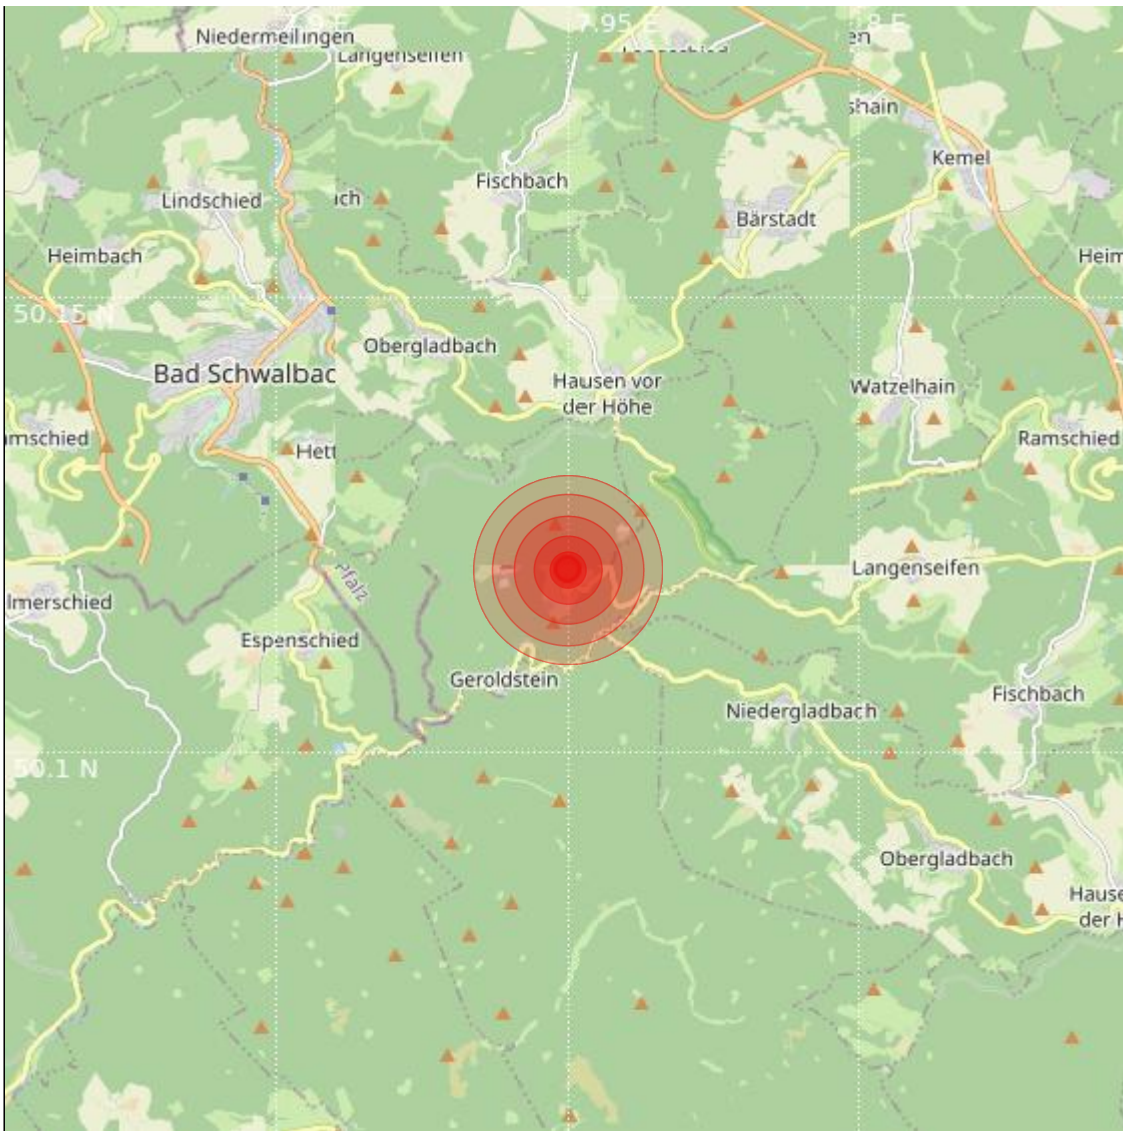

Datum:	26.09.2023	Uhrzeit:	05:09:08 Ortszeit (03:09:08.3 UTC)
Ort:			
Längengrad:	7.95	Breitengrad:	50.12
Tiefe:	13 km		
Magnitude:	0.9		
Lokalisierung:	manuell		

Geodaten von OpenStreetMap (www.openstreetmap.org), Lizenz ODBL, Karten Lizenz CC-BY-SA 2.0