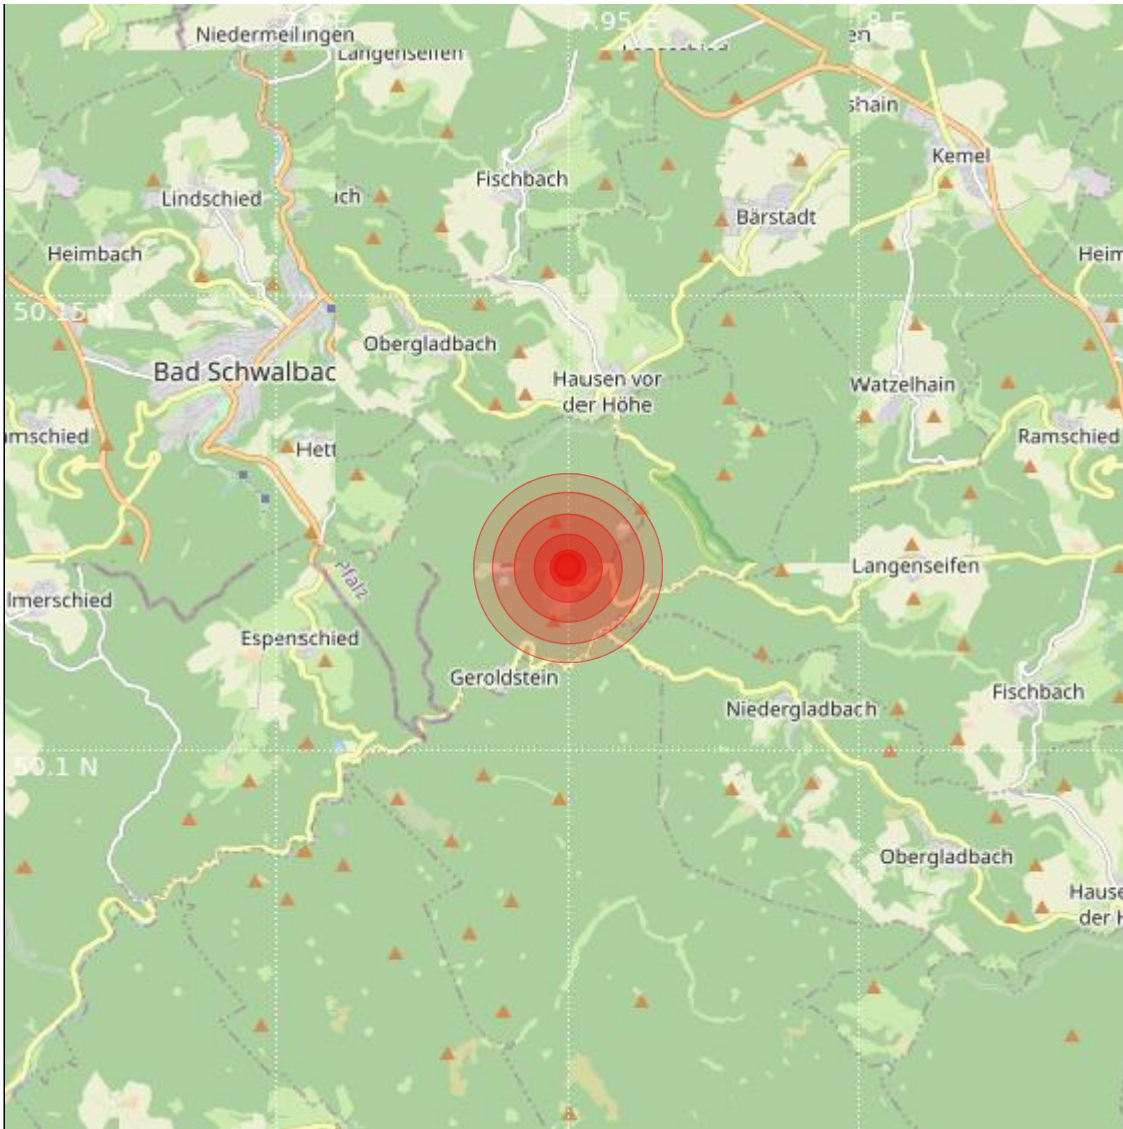

<b>Datum:</b>	26.09.2023	<b>Uhrzeit:</b>	05:19:54 Ortszeit (03:19:54.2 UTC)
<b>Ort:</b>			
<b>Längengrad:</b>	7.95	<b>Breitengrad:</b>	50.12
<b>Tiefe:</b>	13 km		
<b>Magnitude:</b>	0.8		
<b>Lokalisierung:</b>	manuell		