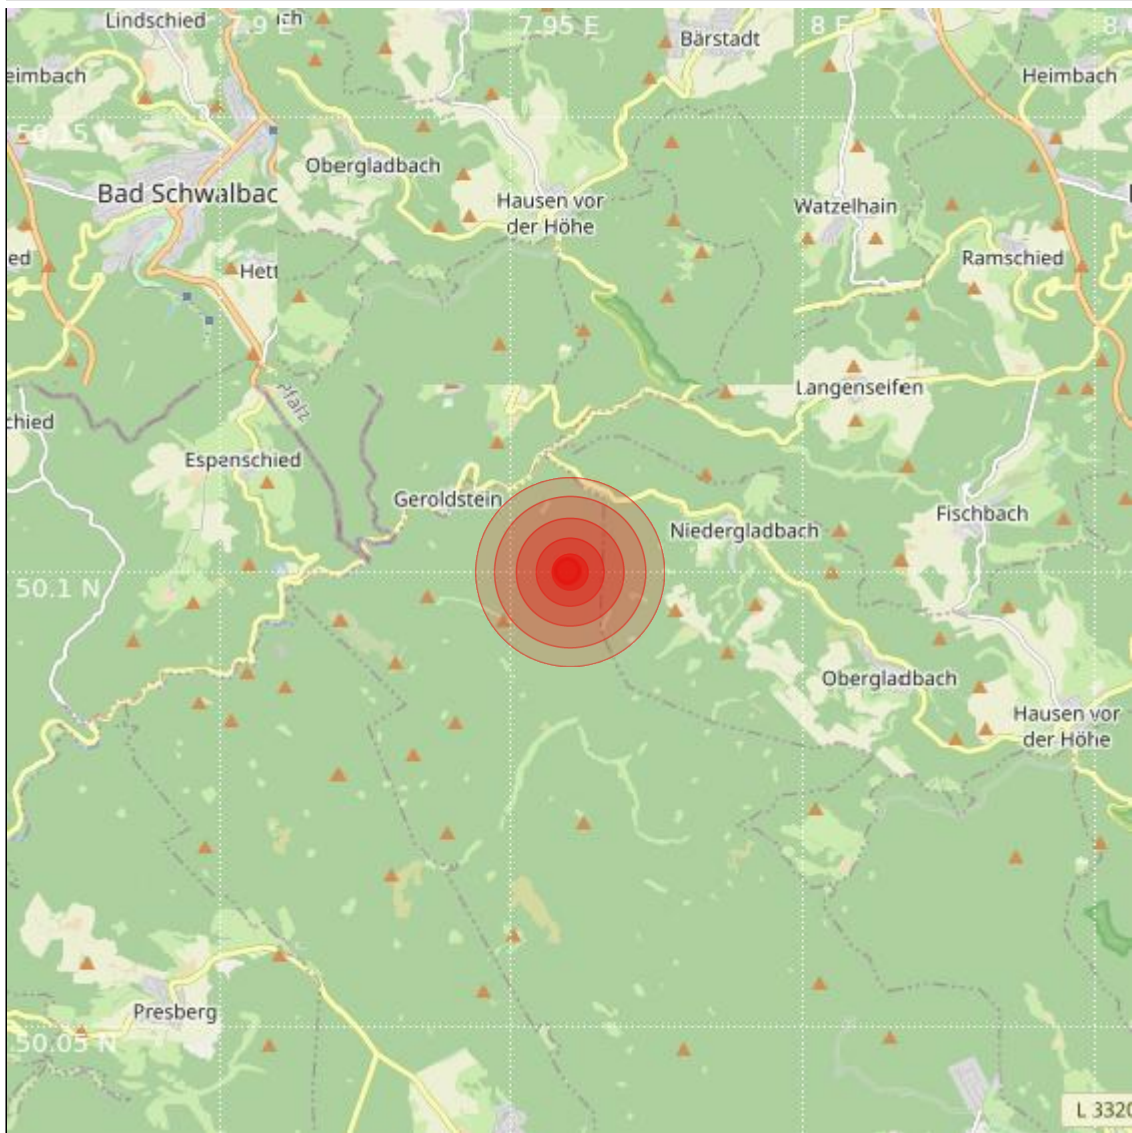

<b>Datum:</b>	26.09.2023	<b>Uhrzeit:</b>	05:22:36 Ortszeit (03:22:36.9 UTC)
<b>Ort:</b>			
<b>Längengrad:</b>	7.96	<b>Breitengrad:</b>	50.10
<b>Tiefe:</b>	10 km		
<b>Magnitude:</b>	0.0		
<b>Lokalisierung:</b>	manuell		