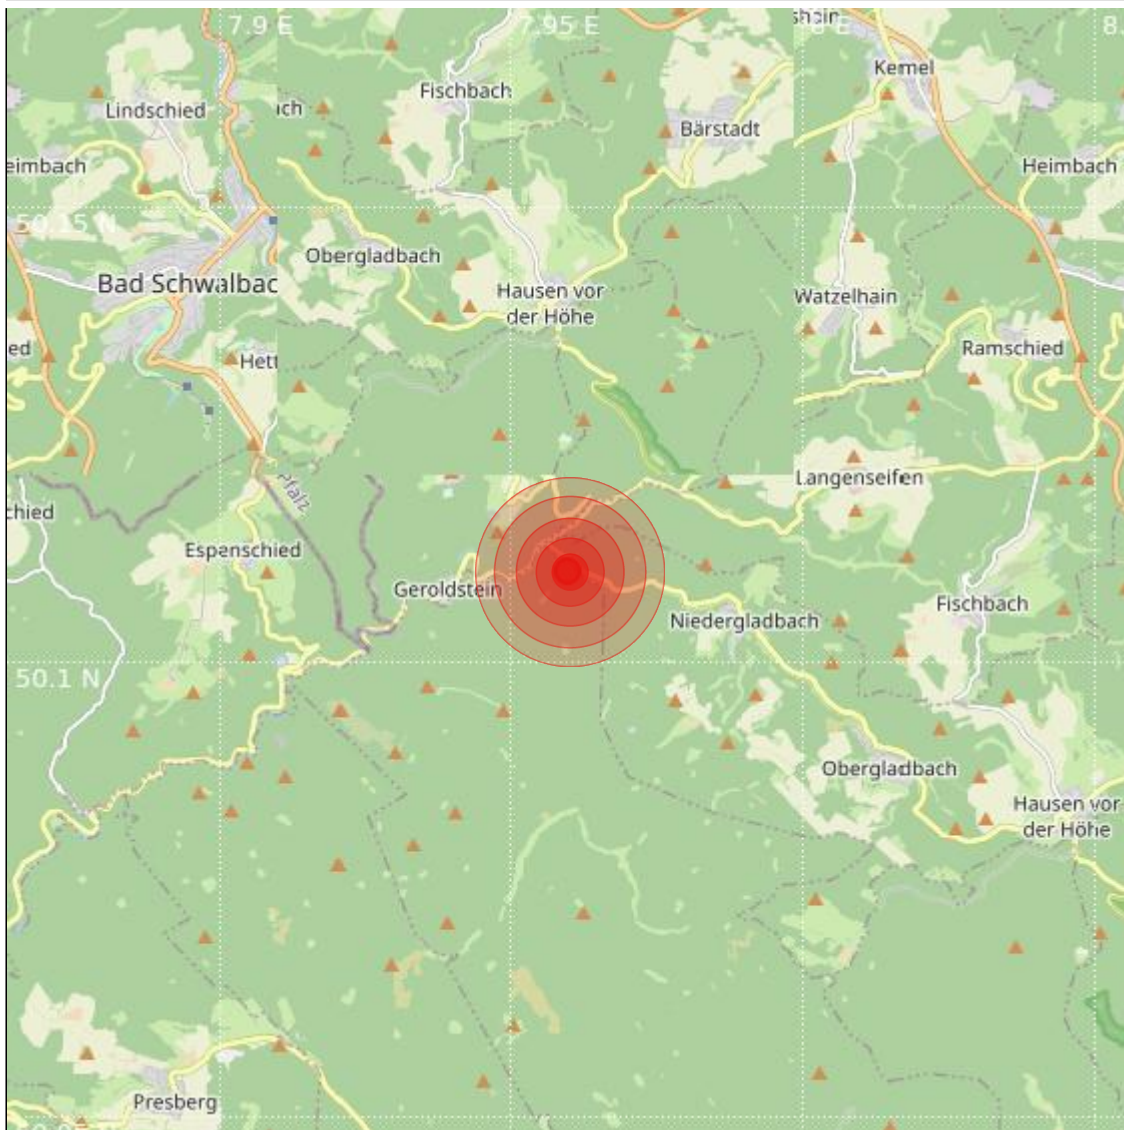

<b>Datum:</b>	26.09.2023	<b>Uhrzeit:</b>	05:36:48 Ortszeit (03:36:48.9 UTC)
<b>Ort:</b>			
<b>Längengrad:</b>	7.96	<b>Breitengrad:</b>	50.11
<b>Tiefe:</b>	10 km		
<b>Magnitude:</b>	0.2		
<b>Lokalisierung:</b>	manuell		