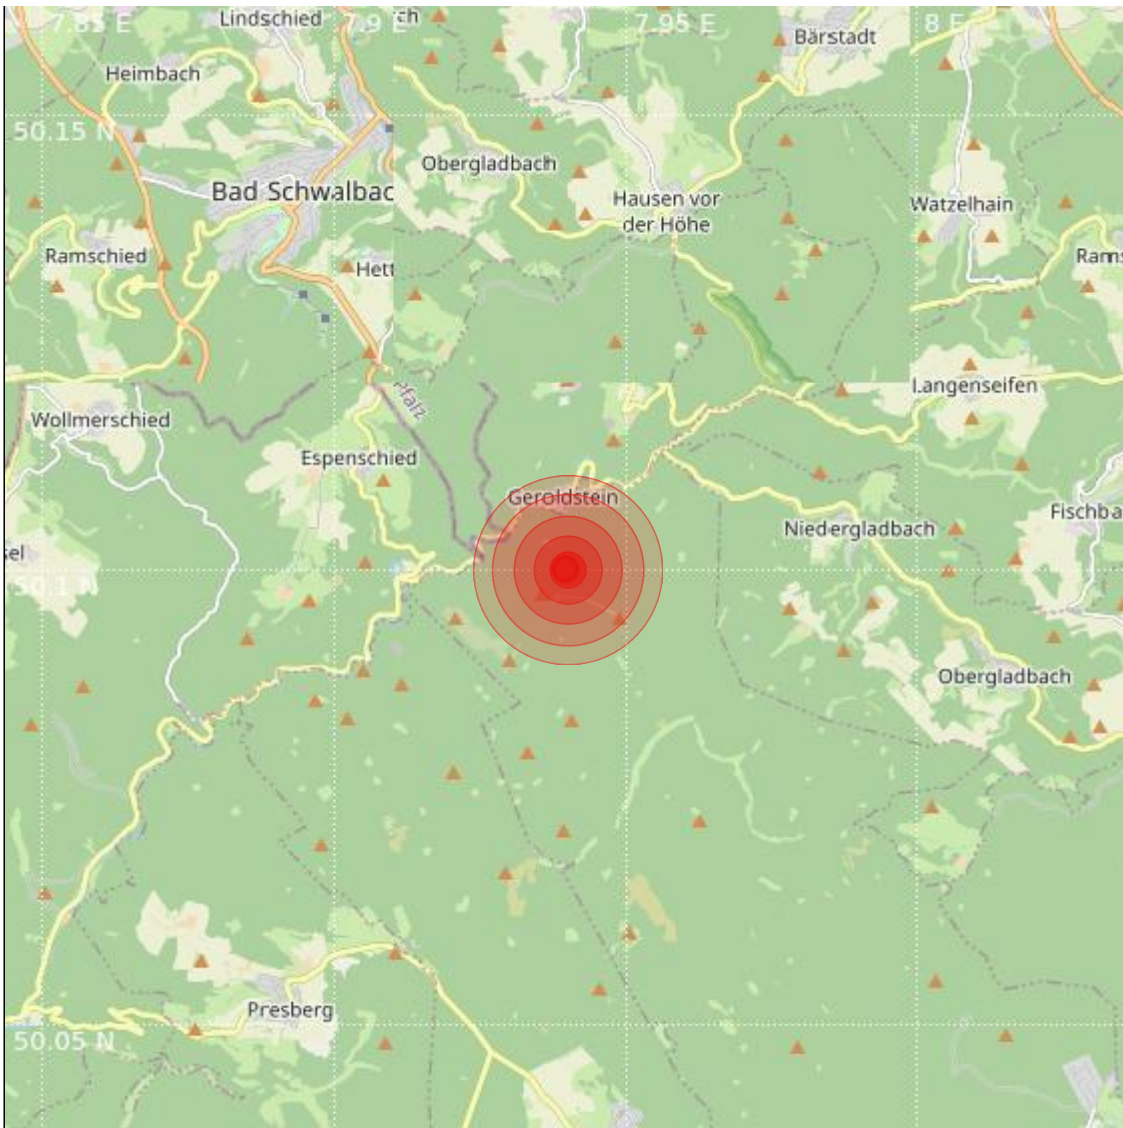

Datum:	26.09.2023	Uhrzeit:	05:41:53 Ortszeit (03:41:53.4 UTC)
Ort:			
Längengrad:	7.94	Breitengrad:	50.10
Tiefe:	13 km		
Magnitude:	0.5		
Lokalisierung:	manuell		

Geodaten von OpenStreetMap (www.openstreetmap.org), Lizenz ODBL, Karten Lizenz CC-BY-SA 2.0