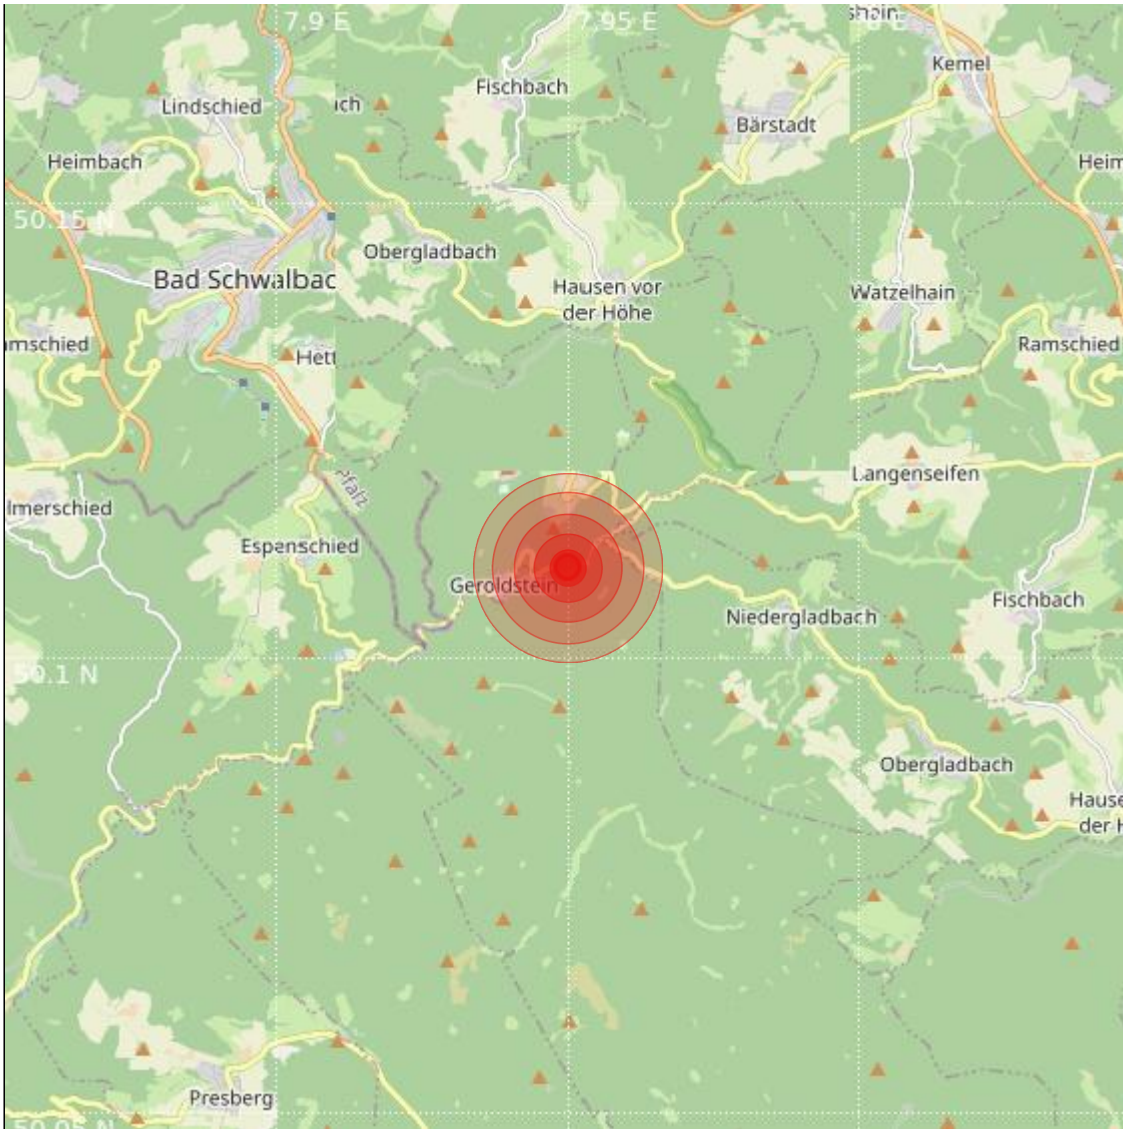

Datum:	26.09.2023	Uhrzeit:	09:21:53 Ortszeit (07:21:53.9 UTC)
Ort:			
Längengrad:	7.95	Breitengrad:	50.11
Tiefe:	10 km		
Magnitude:	0.1		
Lokalisierung:	manuell		

Geodaten von OpenStreetMap (www.openstreetmap.org), Lizenz ODBL, Karten Lizenz CC-BY-SA 2.0