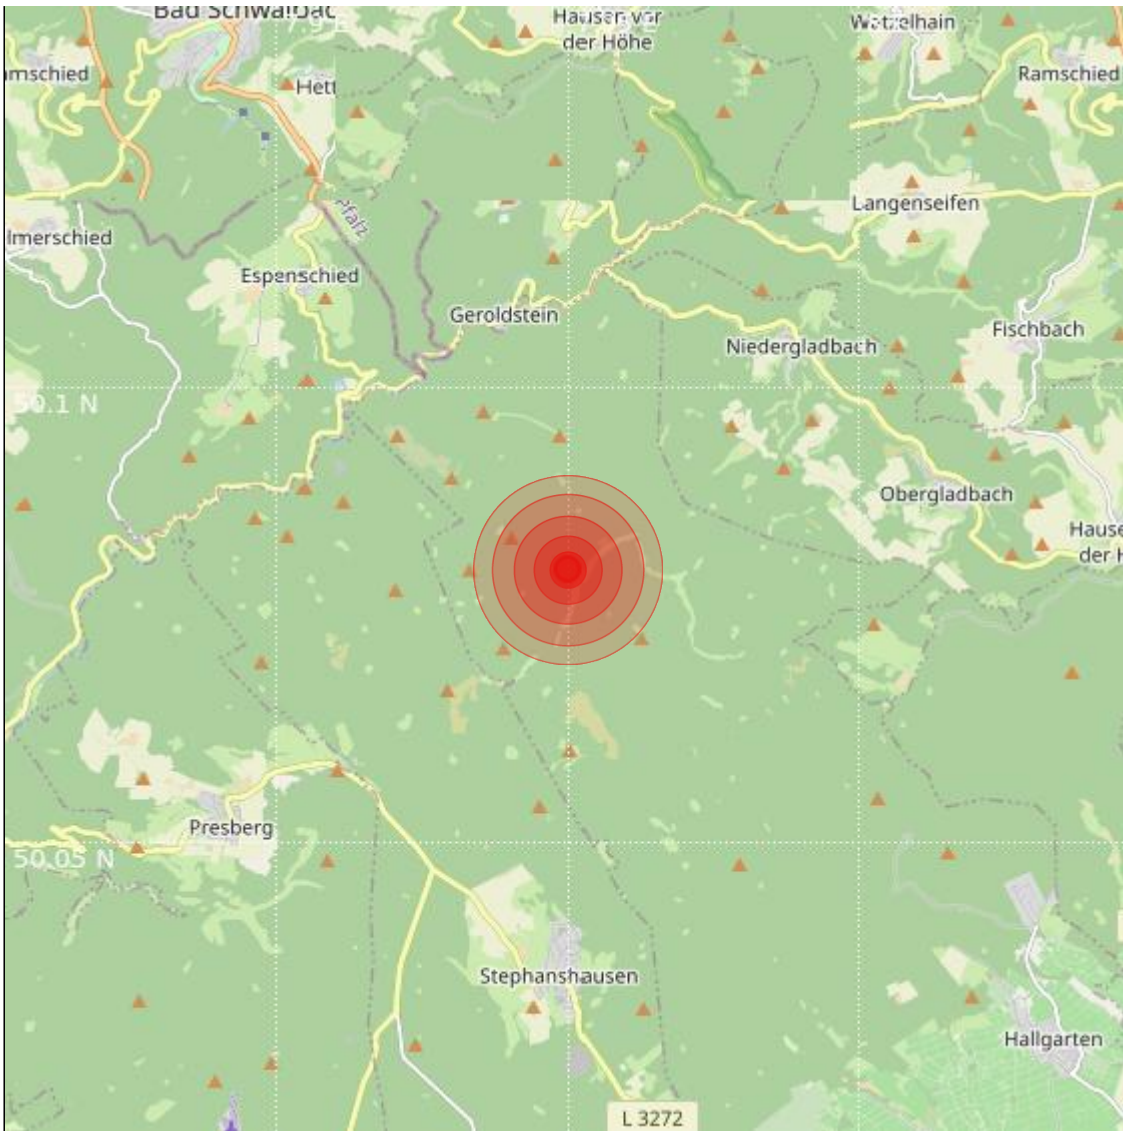

Datum:	28.09.2023	Uhrzeit:	05:14:11 Ortszeit (03:14:11.0 UTC)
Ort:			
Längengrad:	7.95	Breitengrad:	50.08
Tiefe:	14 km		
Magnitude:	0.3		
Lokalisierung:	manuell		

Geodaten von OpenStreetMap (www.openstreetmap.org), Lizenz ODBL, Karten Lizenz CC-BY-SA 2.0