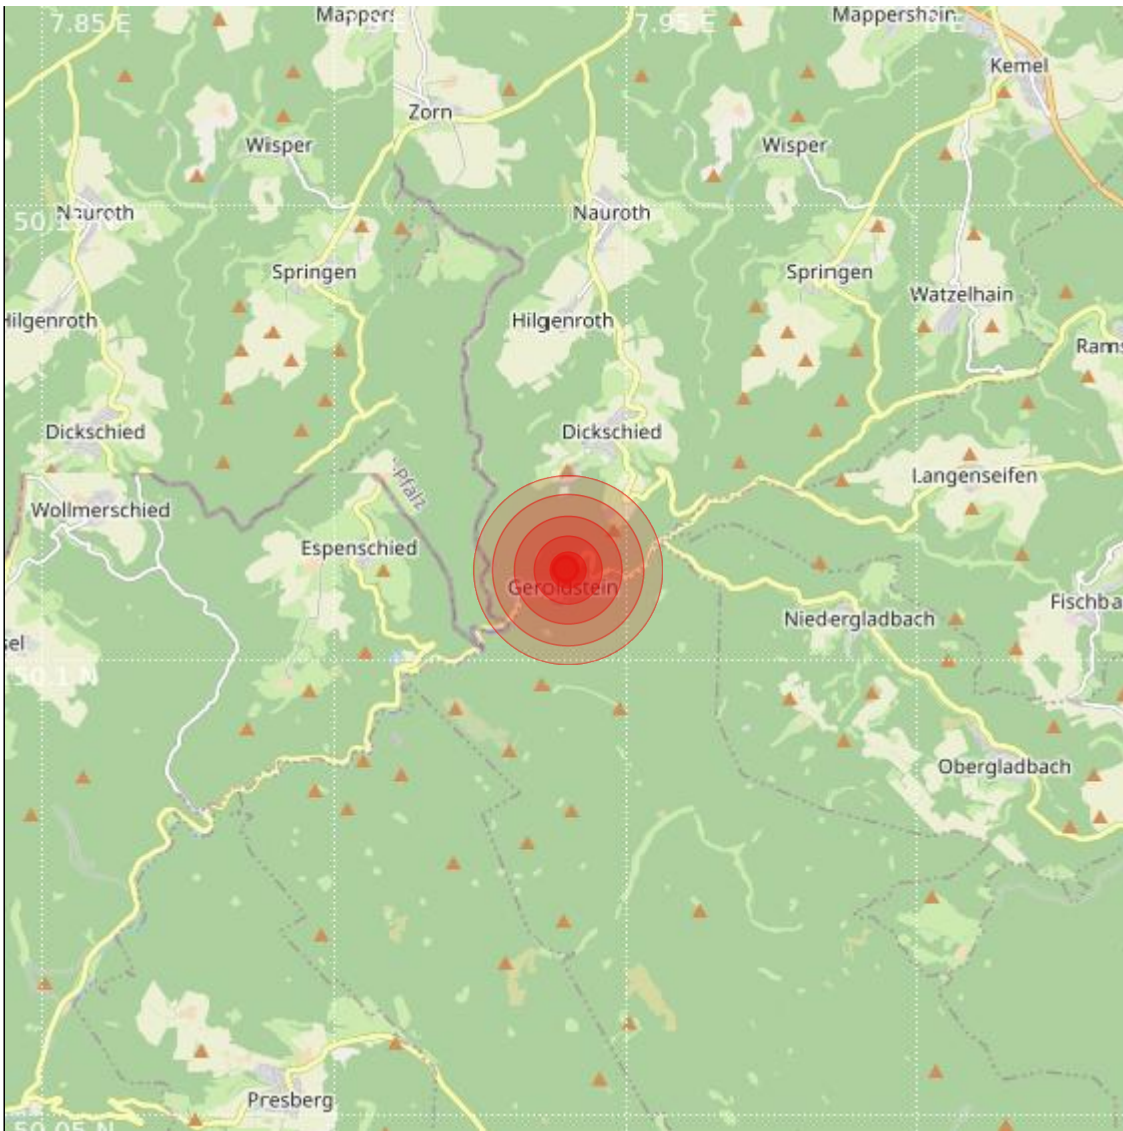

<b>Datum:</b>	30.09.2023	<b>Uhrzeit:</b>	17:08:50 Ortszeit (15:08:50.0 UTC)
<b>Ort:</b>	Bad Schwalbach		
<b>Längengrad:</b>	7.94	<b>Breitengrad:</b>	50.11
<b>Tiefe:</b>	18 km		
<b>Magnitude:</b>	0.4		
<b>Lokalisierung:</b>	manuell		