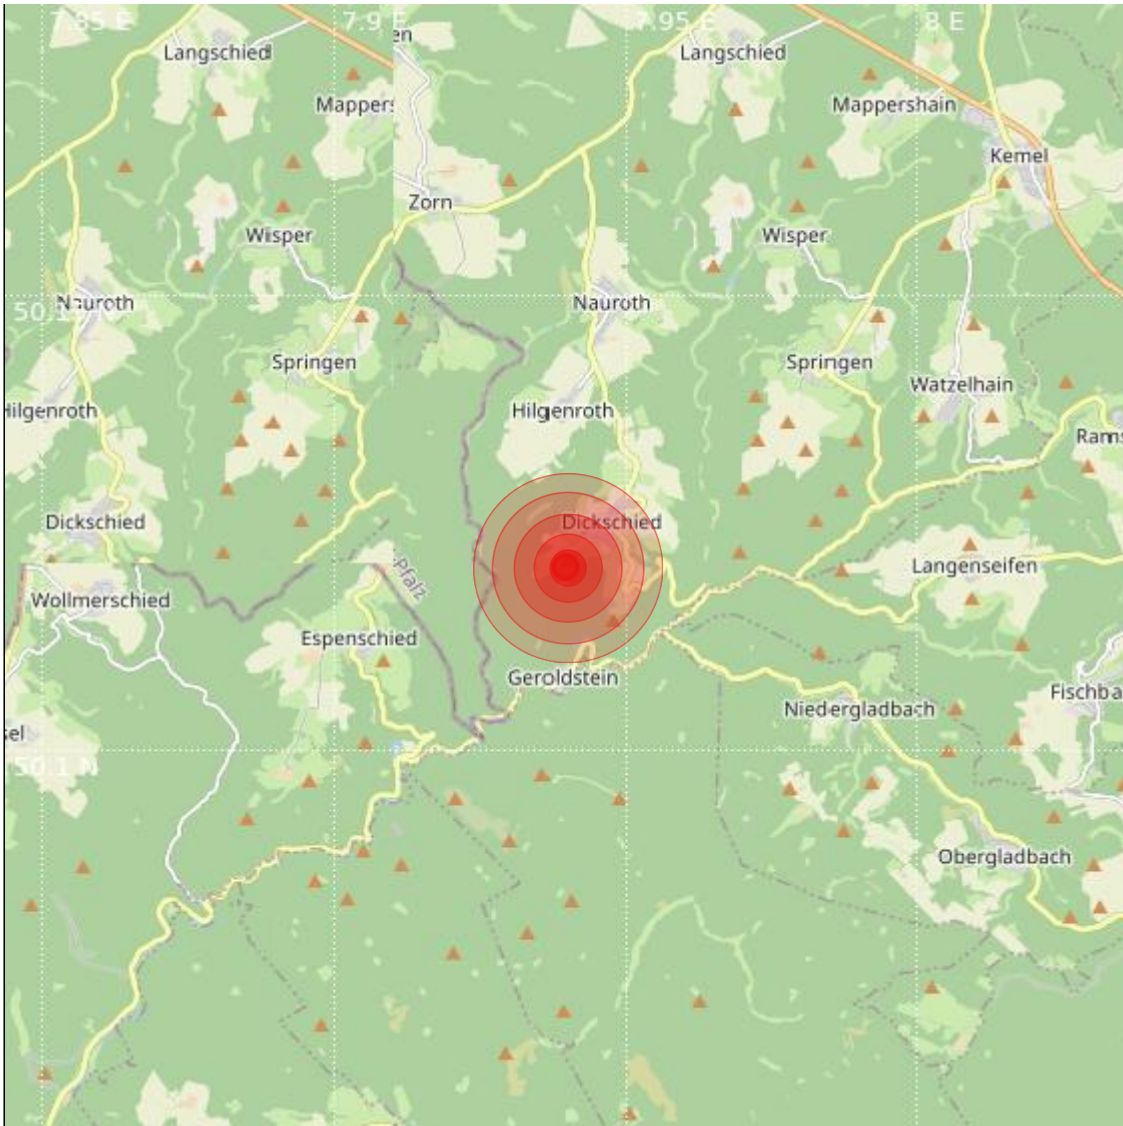

Datum:	30.09.2023	Uhrzeit:	21:54:36 Ortszeit (19:54:36.1 UTC)
Ort:	Bad Schwalbach		
Längengrad:	7.94	Breitengrad:	50.12
Tiefe:	17 km		
Magnitude:	1.1		
Lokalisierung:	manuell		

Geodaten von OpenStreetMap (www.openstreetmap.org), Lizenz ODBL, Karten Lizenz CC-BY-SA 2.0