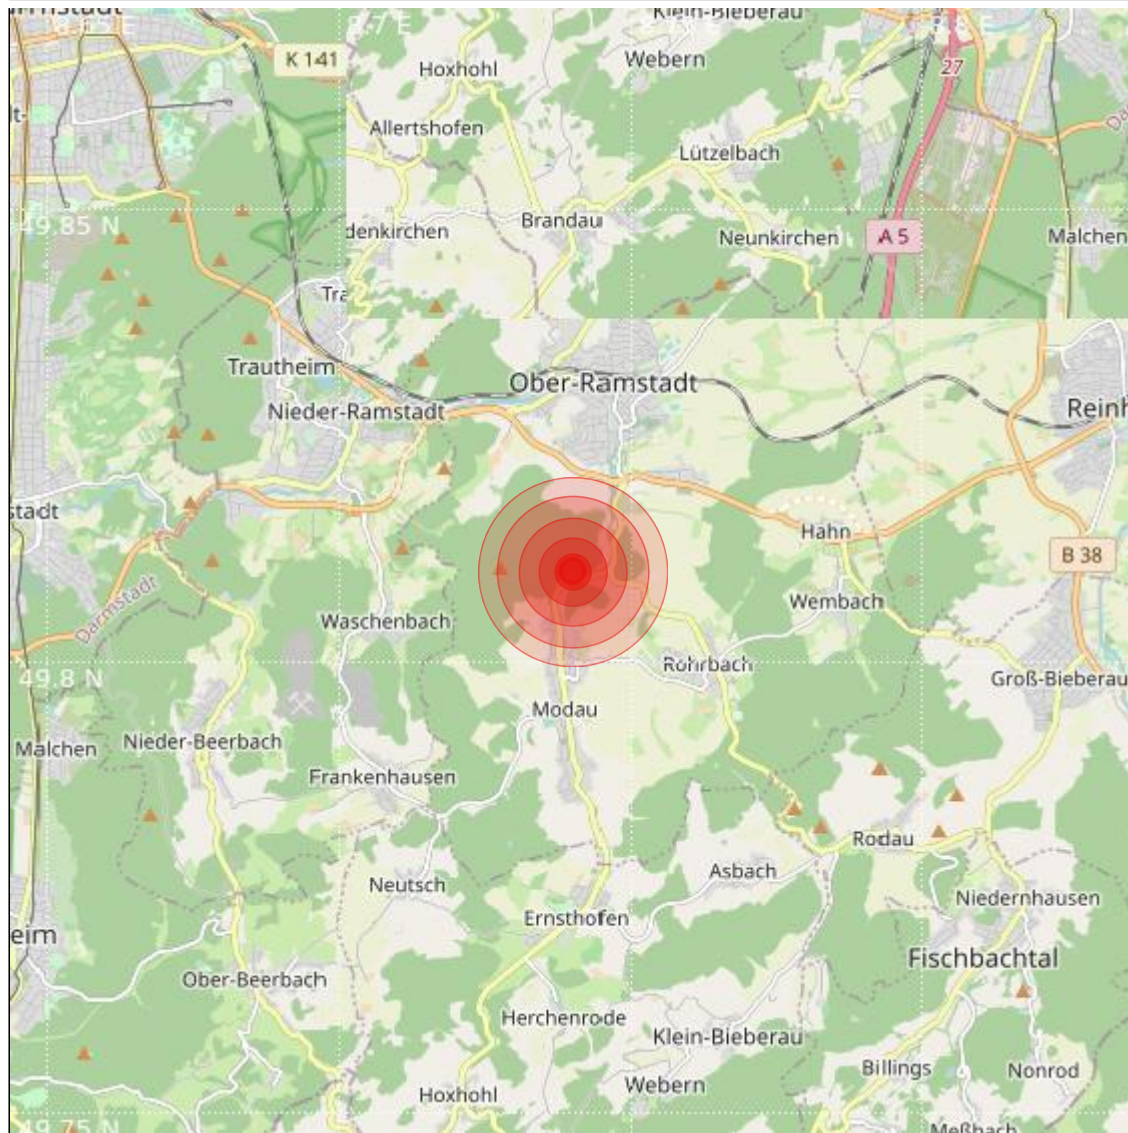

Datum:	04.10.2023	Uhrzeit:	20:16:02 Ortszeit (18:16:02.6 UTC)
Ort:	Ober-Ramstadt		
Längengrad:	8.74	Breitengrad:	49.81
Tiefe:	12 km		
Magnitude:	1.1		
Lokalisierung:	manuell		

Geodaten von OpenStreetMap (www.openstreetmap.org), Lizenz ODBL, Karten Lizenz CC-BY-SA 2.0