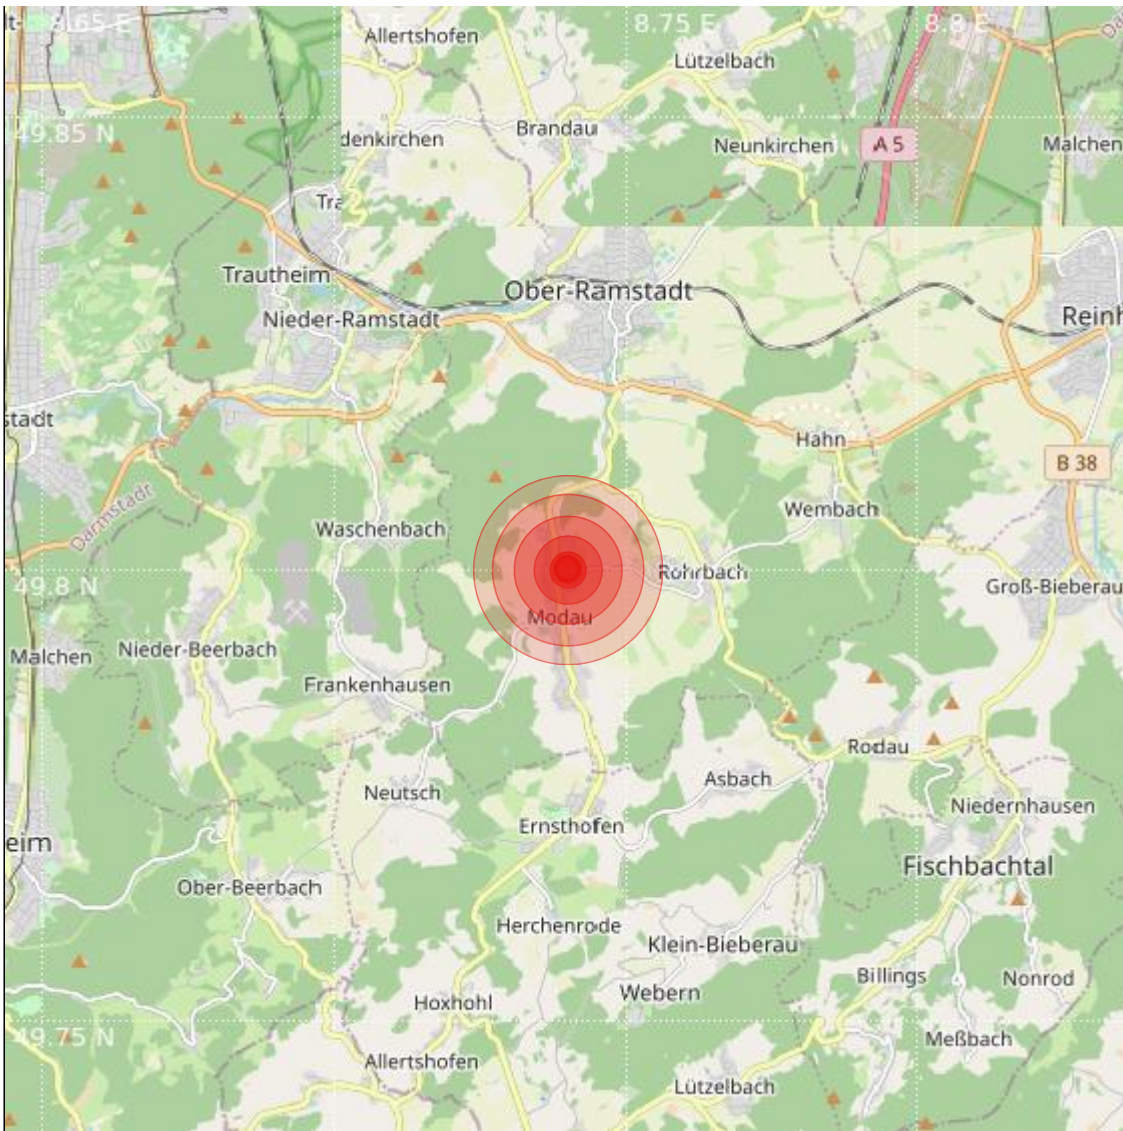

Datum:	04.10.2023	Uhrzeit:	20:35:21 Ortszeit (18:35:21.6 UTC)
Ort:	Ober-Ramstadt		
Längengrad:	8.74	Breitengrad:	49.80
Tiefe:	12 km		
Magnitude:	1.0		
Lokalisierung:	manuell		

Geodaten von OpenStreetMap (www.openstreetmap.org), Lizenz ODBL, Karten Lizenz CC-BY-SA 2.0