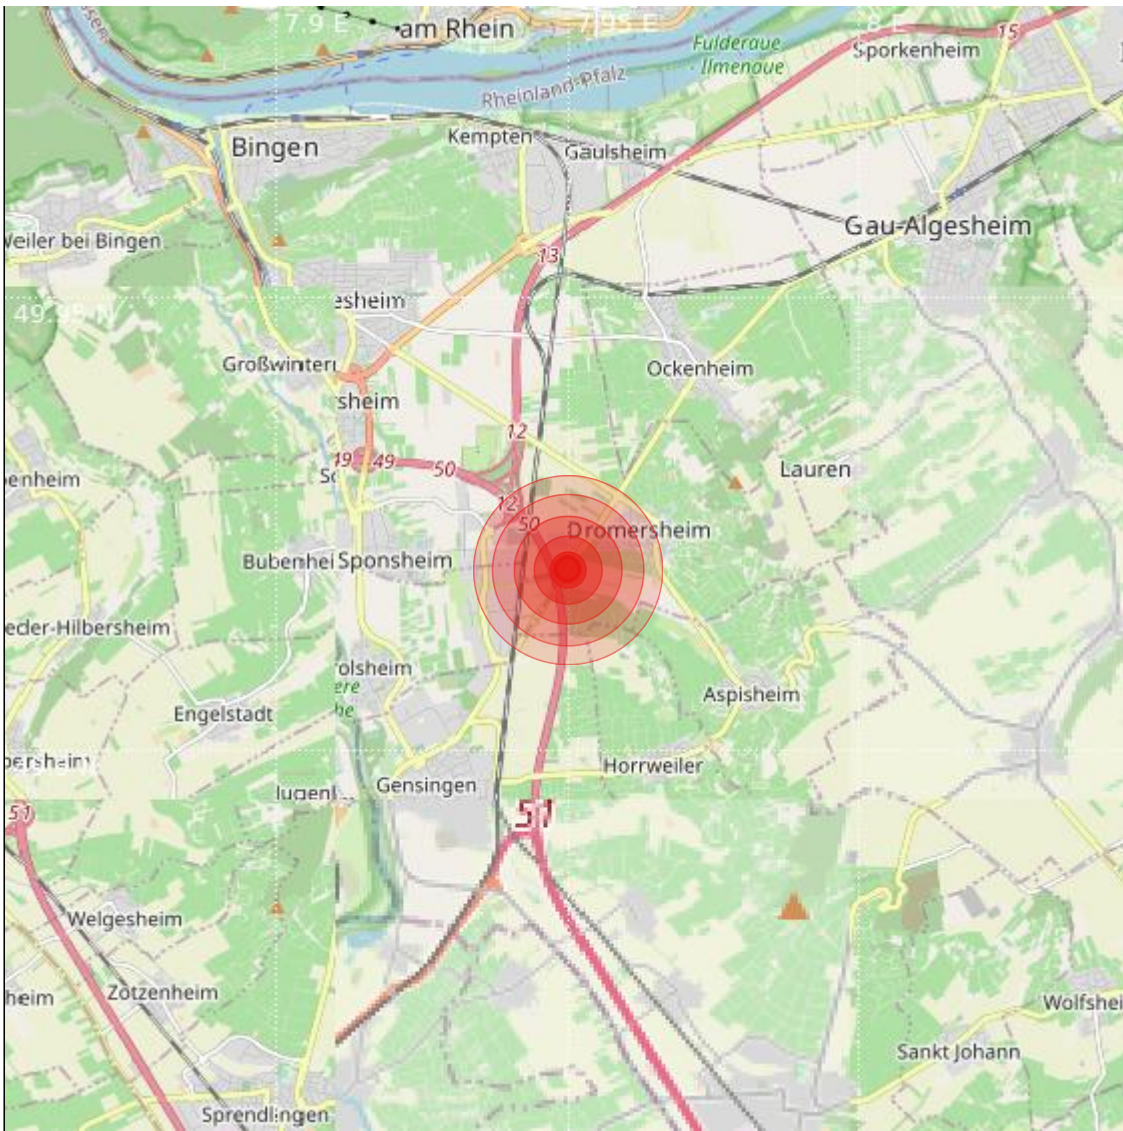

<b>Datum:</b>	06.10.2023	<b>Uhrzeit:</b>	05:02:11 Ortszeit (03:02:11.8 UTC)
<b>Ort:</b>	Gau-Algesheim		
<b>Längengrad:</b>	7.95	<b>Breitengrad:</b>	49.92
<b>Tiefe:</b>	13 km		
<b>Magnitude:</b>	0.5		
<b>Lokalisierung:</b>	manuell		