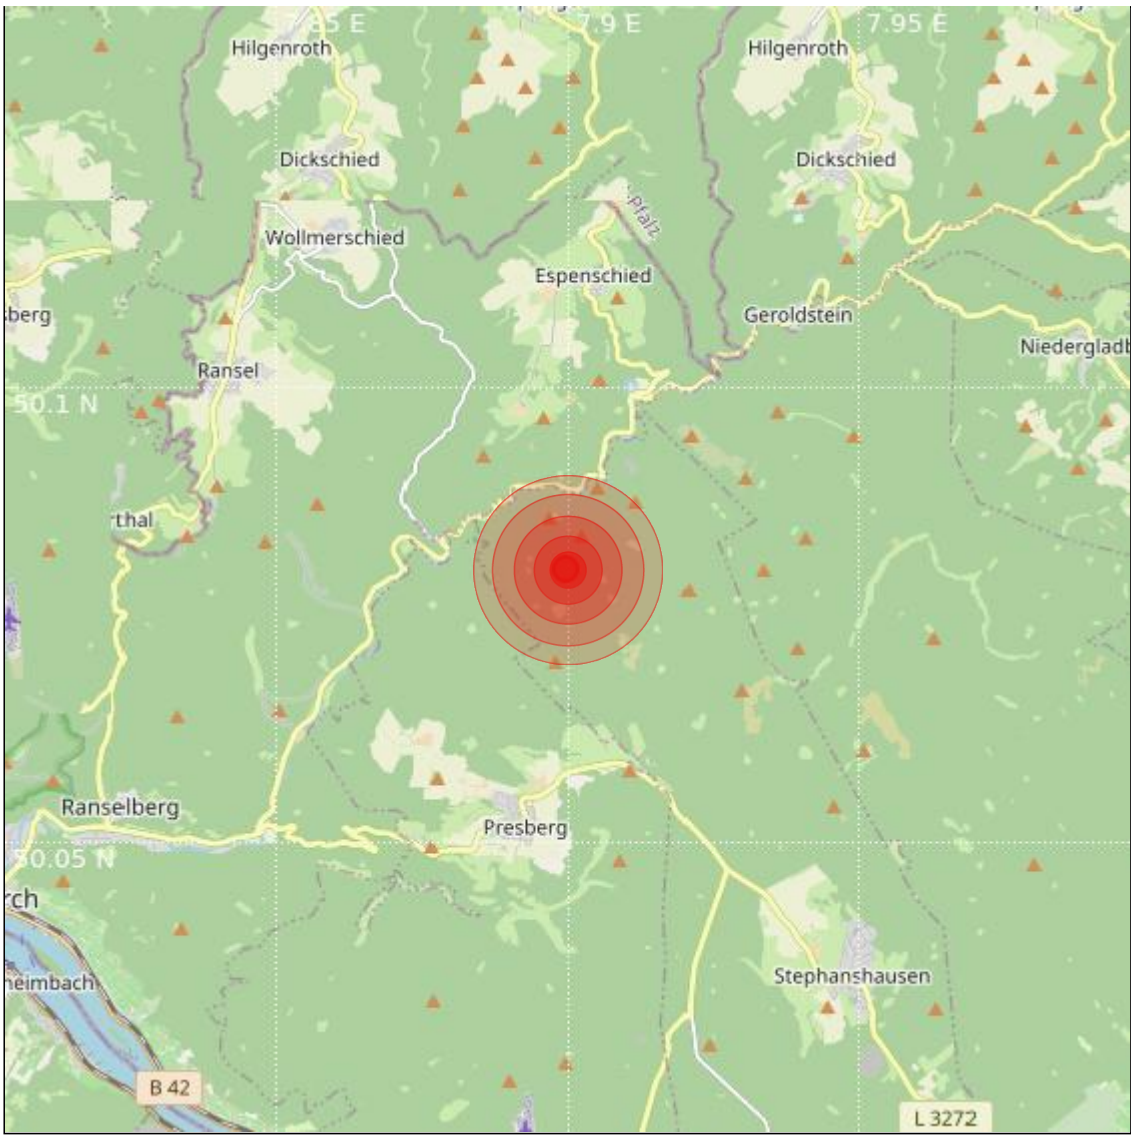

Datum:	08.10.2023	Uhrzeit:	01:53:00 Ortszeit (23:53:00.1 UTC)
Ort:	Rüdesheim am Rhein		
Längengrad:	7.90	Breitengrad:	50.08
Tiefe:	9 km		
Magnitude:	0.1		
Lokalisierung:	manuell		

Geodaten von OpenStreetMap (www.openstreetmap.org), Lizenz ODBL, Karten Lizenz CC-BY-SA 2.0