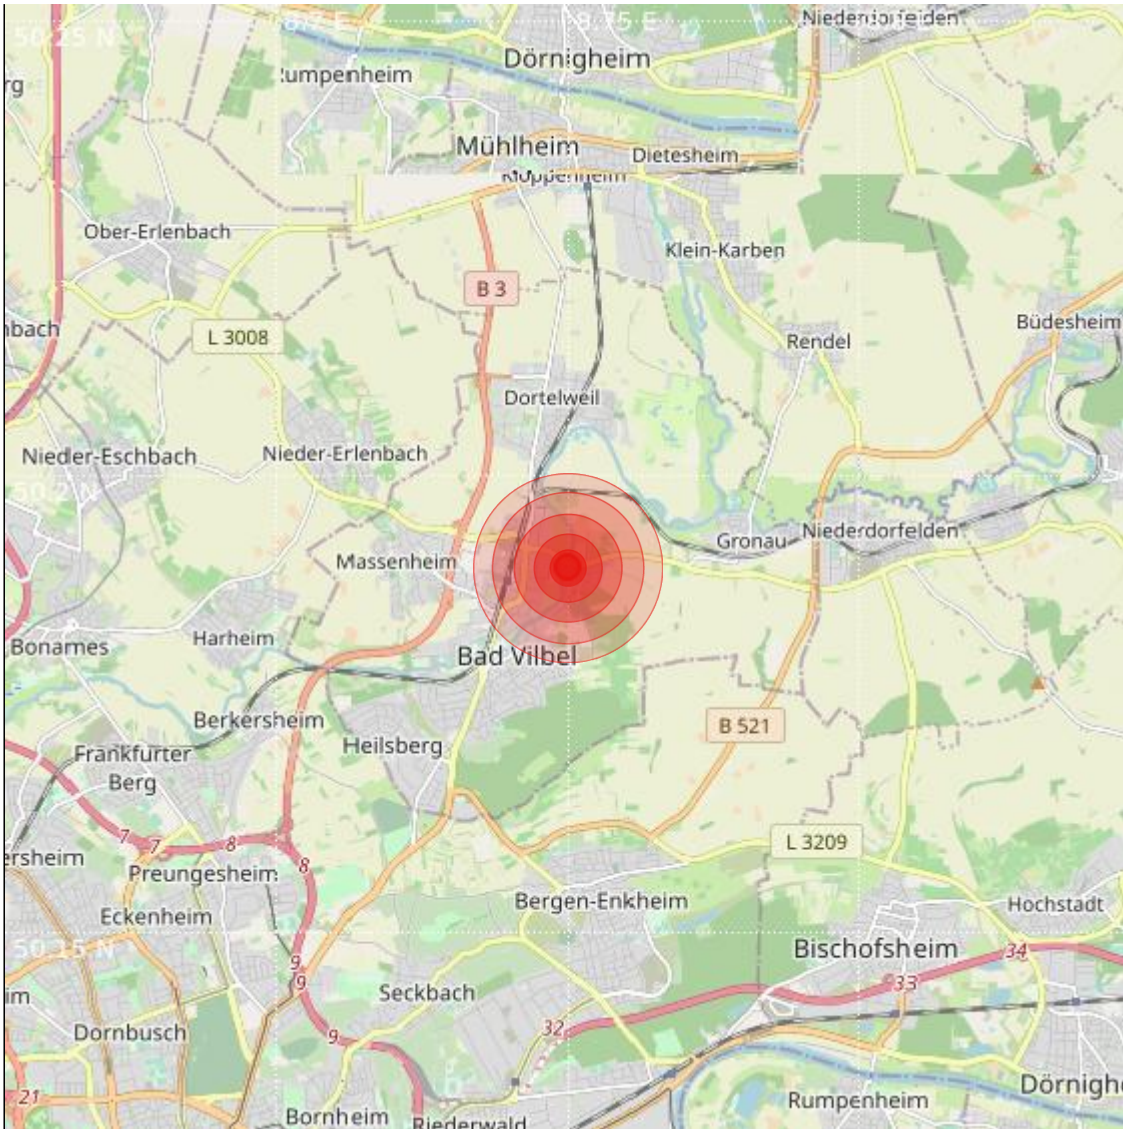

Datum:	14.10.2023	Uhrzeit:	21:32:39 Ortszeit (19:32:39.7 UTC)
Ort:	Bad Vilbel		
Längengrad:	8.75	Breitengrad:	50.19
Tiefe:	16 km		
Magnitude:	1.8		
Lokalisierung:	manuell		

Geodaten von OpenStreetMap (www.openstreetmap.org), Lizenz ODBL, Karten Lizenz CC-BY-SA 2.0