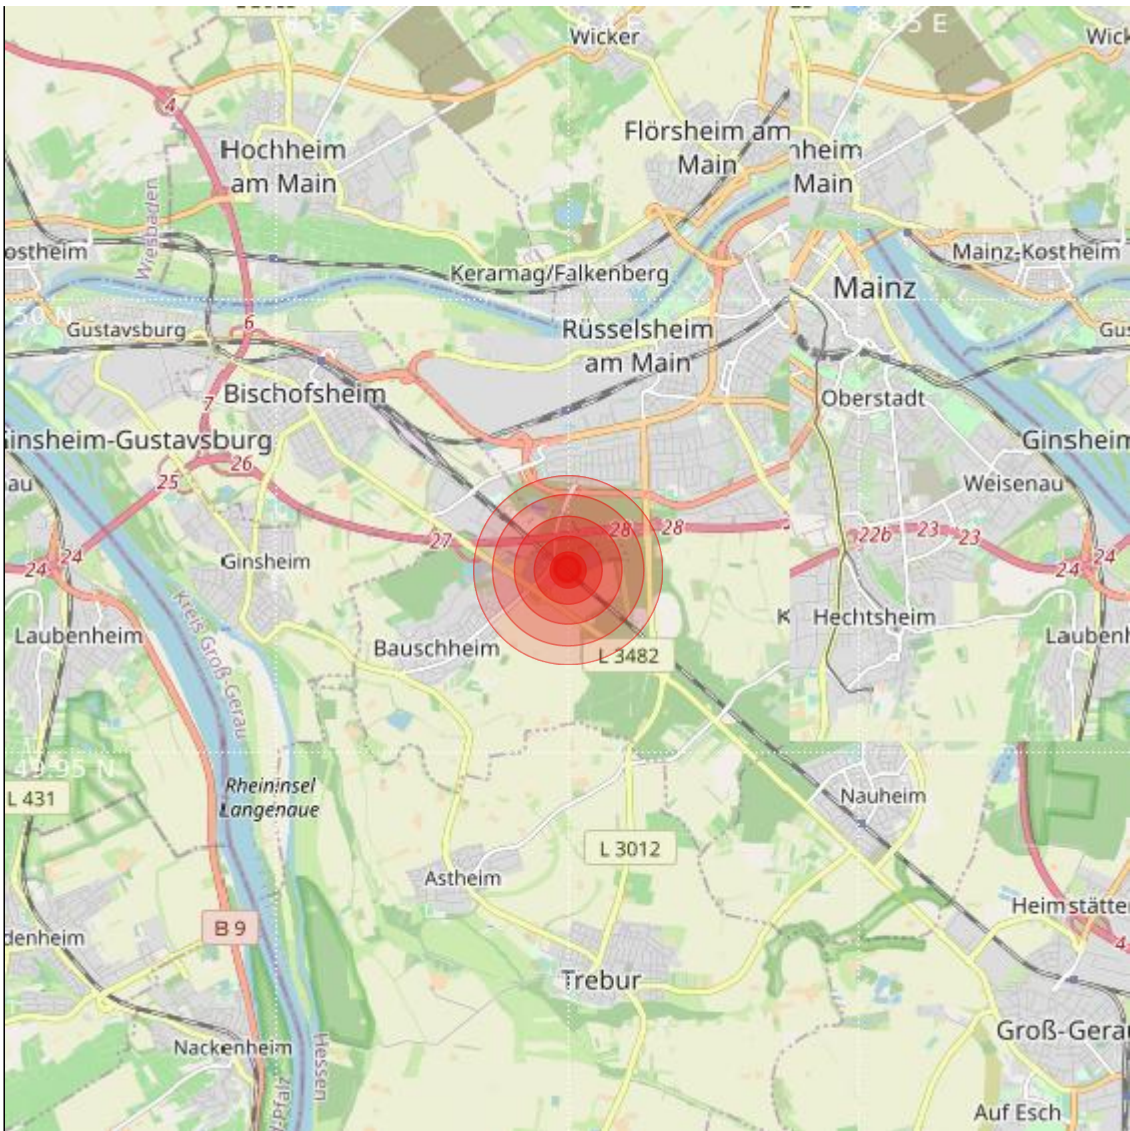

Datum:	22.10.2023	Uhrzeit:	00:39:58 Ortszeit (22:39:58.6 UTC)
Ort:	Rüsselsheim		
Längengrad:	8.40	Breitengrad:	49.97
Tiefe:	9 km		
Magnitude:	0.7		
Lokalisierung:	manuell		

Geodaten von OpenStreetMap (www.openstreetmap.org), Lizenz ODBL, Karten Lizenz CC-BY-SA 2.0