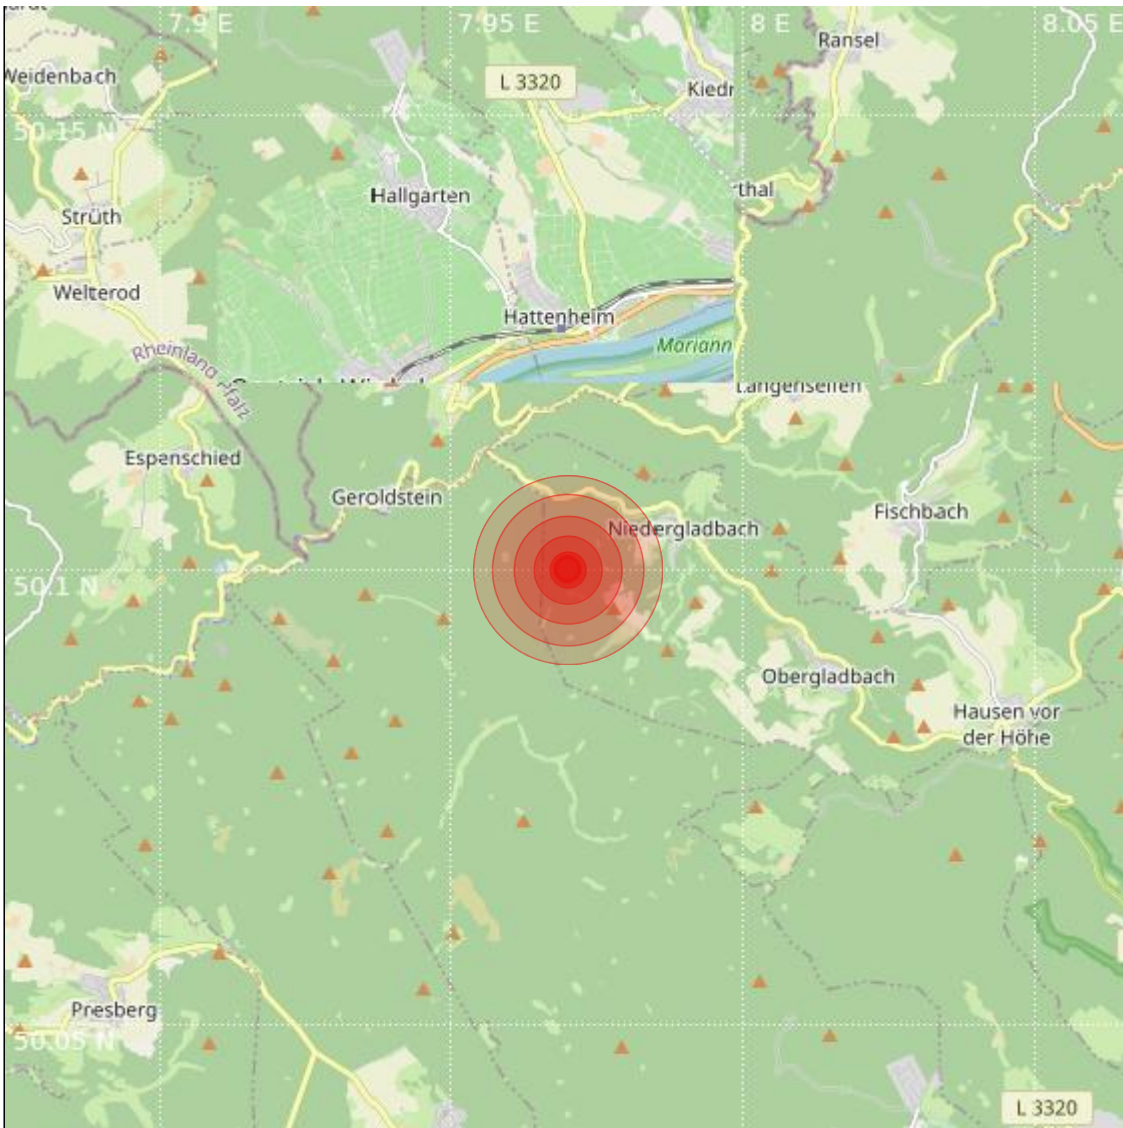

Datum:	01.12.2023	Uhrzeit:	20:51:27 Ortszeit (19:51:27.2 UTC)
Ort:	Bad Schwalbach		
Längengrad:	7.97	Breitengrad:	50.10
Tiefe:	14 km		
Magnitude:	0.6		
Lokalisierung:	manuell		

Geodaten von OpenStreetMap (www.openstreetmap.org), Lizenz ODBL, Karten Lizenz CC-BY-SA 2.0