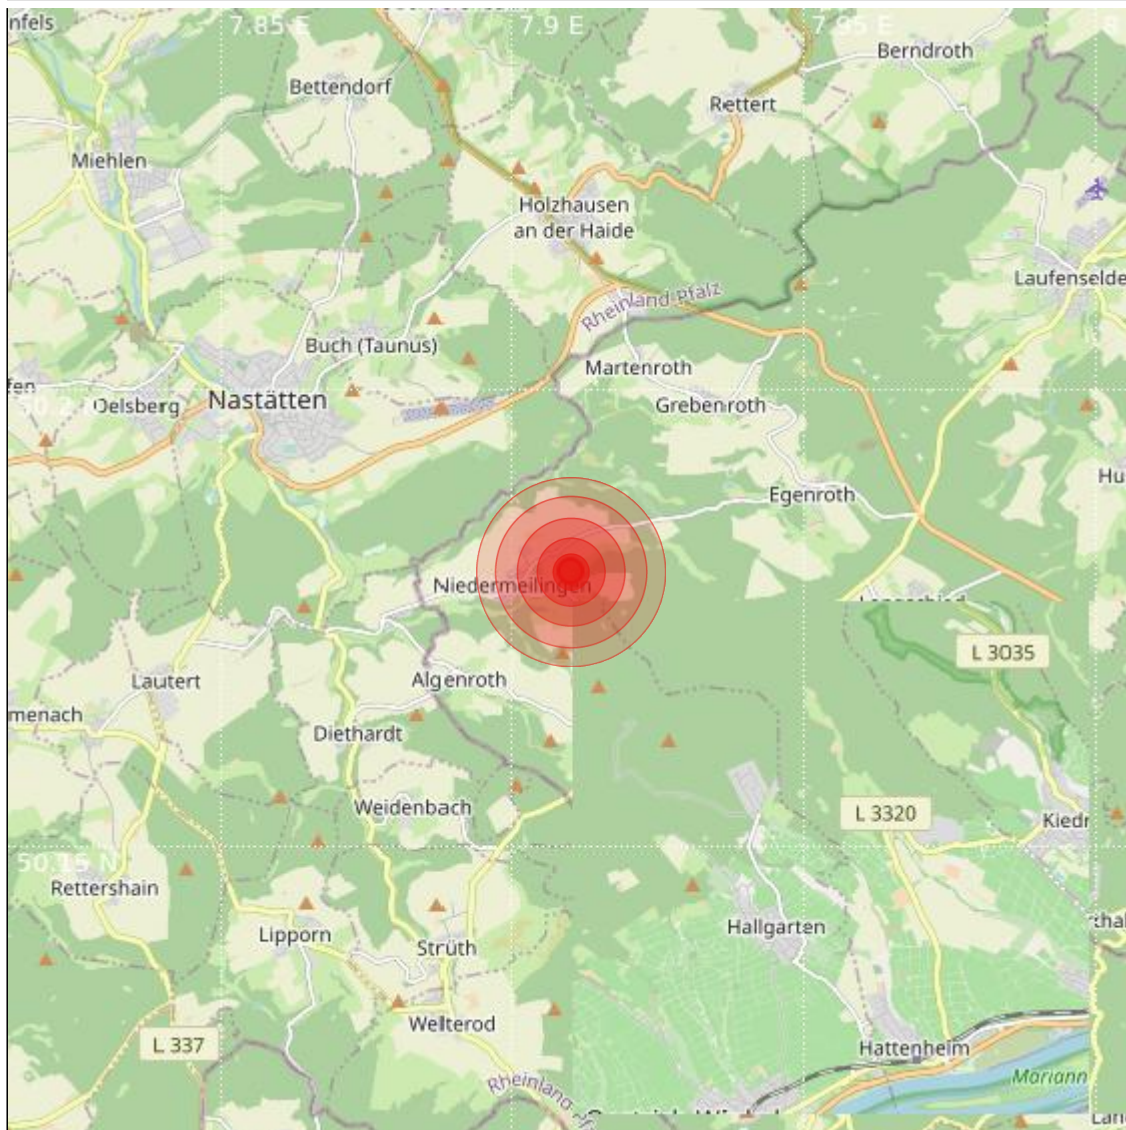

Datum:	02.12.2023	Uhrzeit:	17:01:58 Ortszeit (16:01:58.2 UTC)
Ort:	Bad Schwalbach		
Längengrad:	7.91	Breitengrad:	50.18
Tiefe:	12 km		
Magnitude:	1.6		
Lokalisierung:	manuell		

Geodaten von OpenStreetMap (www.openstreetmap.org), Lizenz ODBL, Karten Lizenz CC-BY-SA 2.0