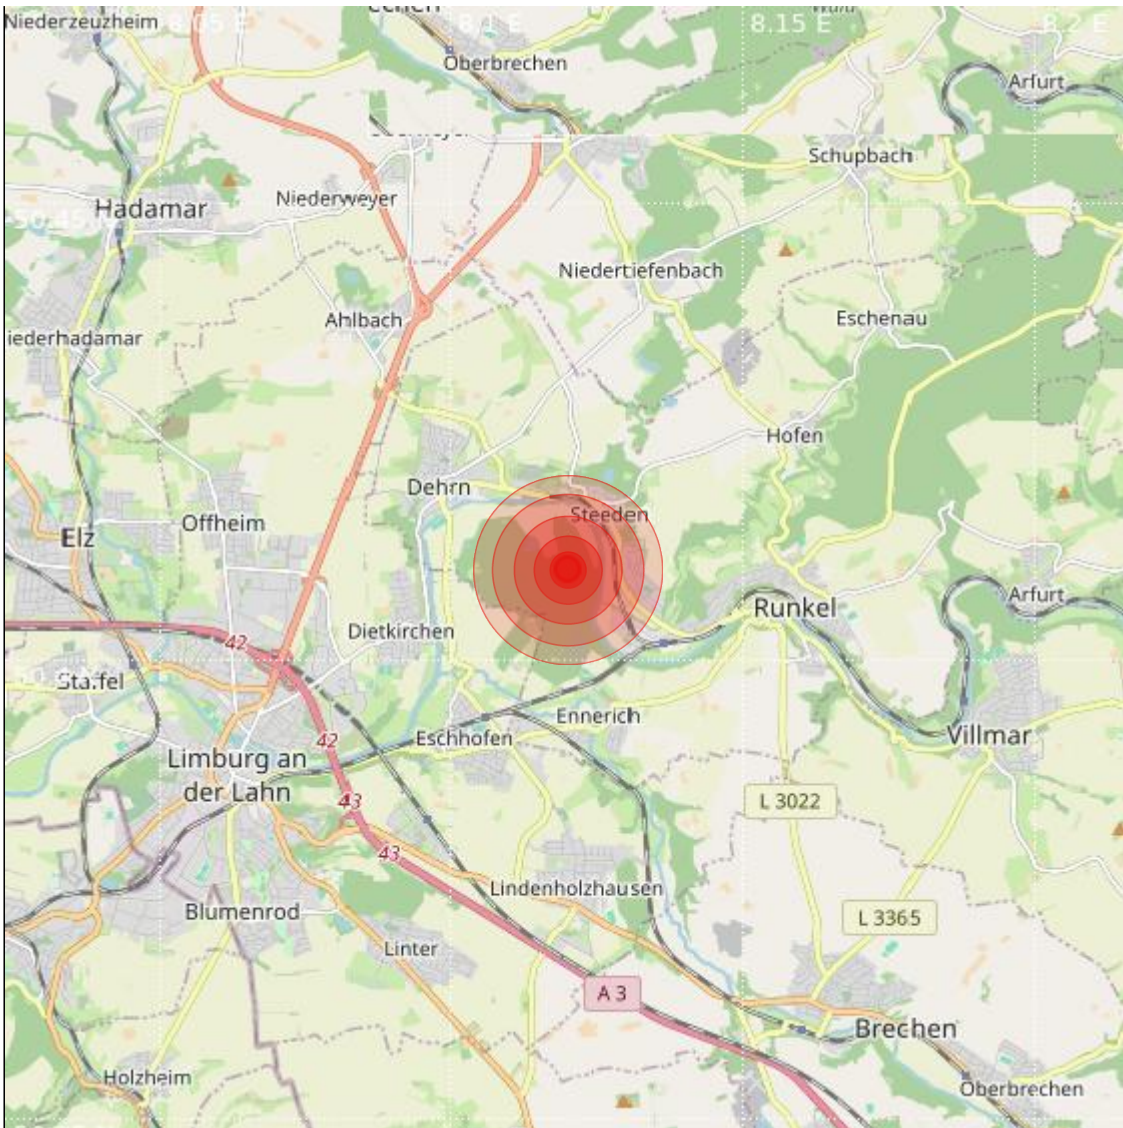

<b>Datum:</b>	07.12.2023	<b>Uhrzeit:</b>	01:31:40 Ortszeit (00:31:40.3 UTC)
<b>Ort:</b>	Runkel		
<b>Längengrad:</b>	8.12	<b>Breitengrad:</b>	50.41
<b>Tiefe:</b>	9 km		
<b>Magnitude:</b>	0.7		
<b>Lokalisierung:</b>	manuell		