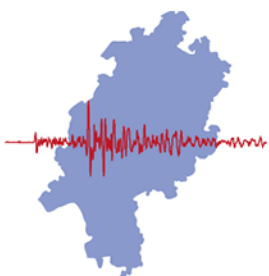

Postanschrift:

65203 Wiesbaden, Rheingaustraße 186
Telefon: +49 (0)611 6939-0
Telefax: +49 (0)611 6939-555
www.hlnug.de