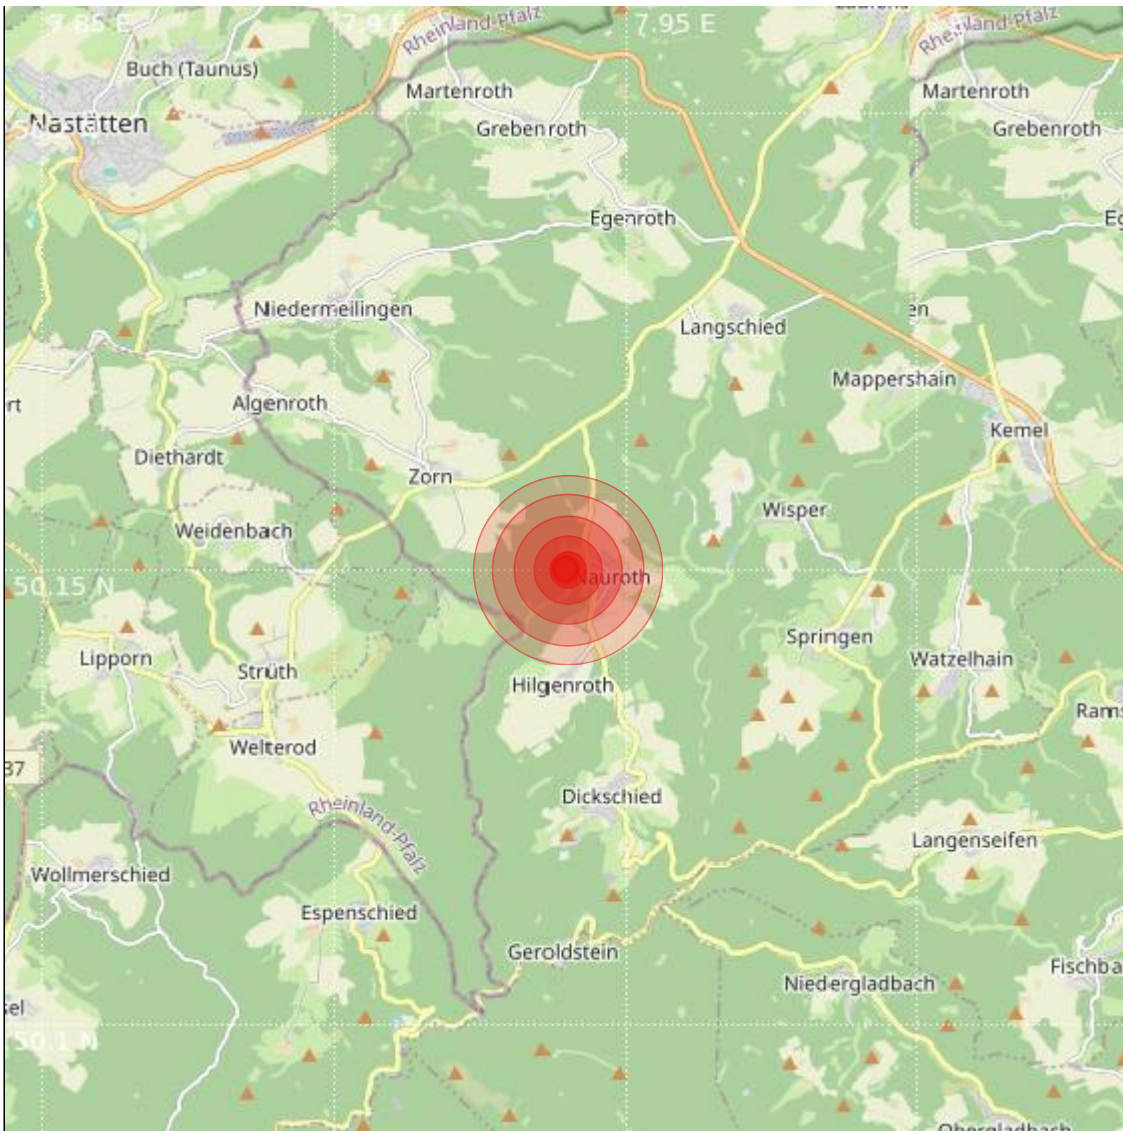

<b>Datum:</b>	08.12.2023	<b>Uhrzeit:</b>	04:17:51 Ortszeit (03:17:51.0 UTC)
<b>Ort:</b>	Bad Schwalbach		
<b>Längengrad:</b>	7.94	<b>Breitengrad:</b>	50.15
<b>Tiefe:</b>	10 km		
<b>Magnitude:</b>	0.4		
<b>Lokalisierung:</b>	manuell		