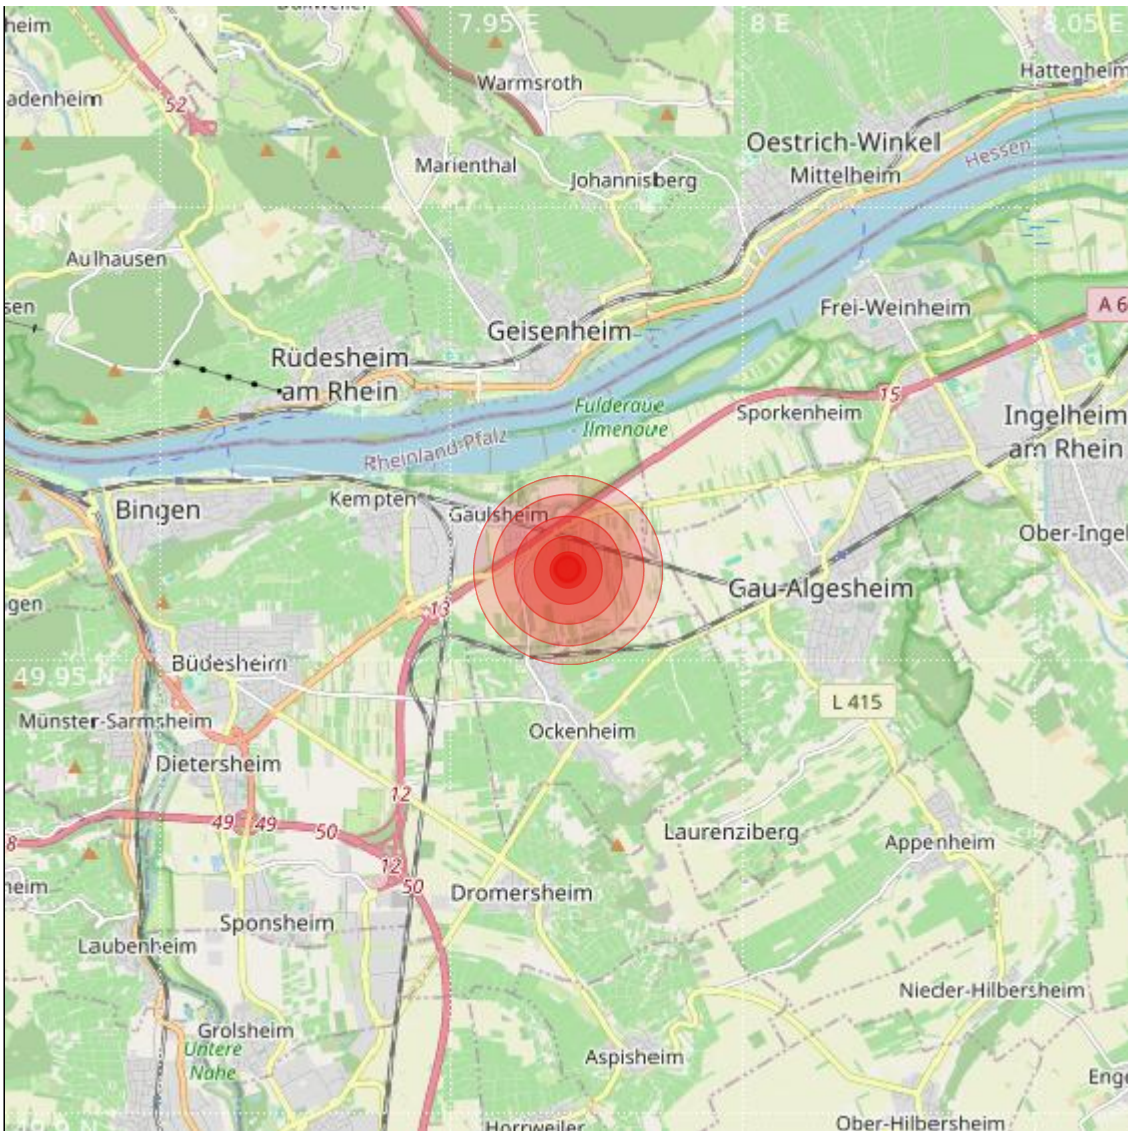

Datum:	14.12.2023	Uhrzeit:	17:51:31 Ortszeit (16:51:31.5 UTC)
Ort:	Geisenheim		
Längengrad:	7.97	Breitengrad:	49.96
Tiefe:	13 km		
Magnitude:	1.2		
Lokalisierung:	manuell		

Geodaten von OpenStreetMap (www.openstreetmap.org), Lizenz ODBL, Karten Lizenz CC-BY-SA 2.0