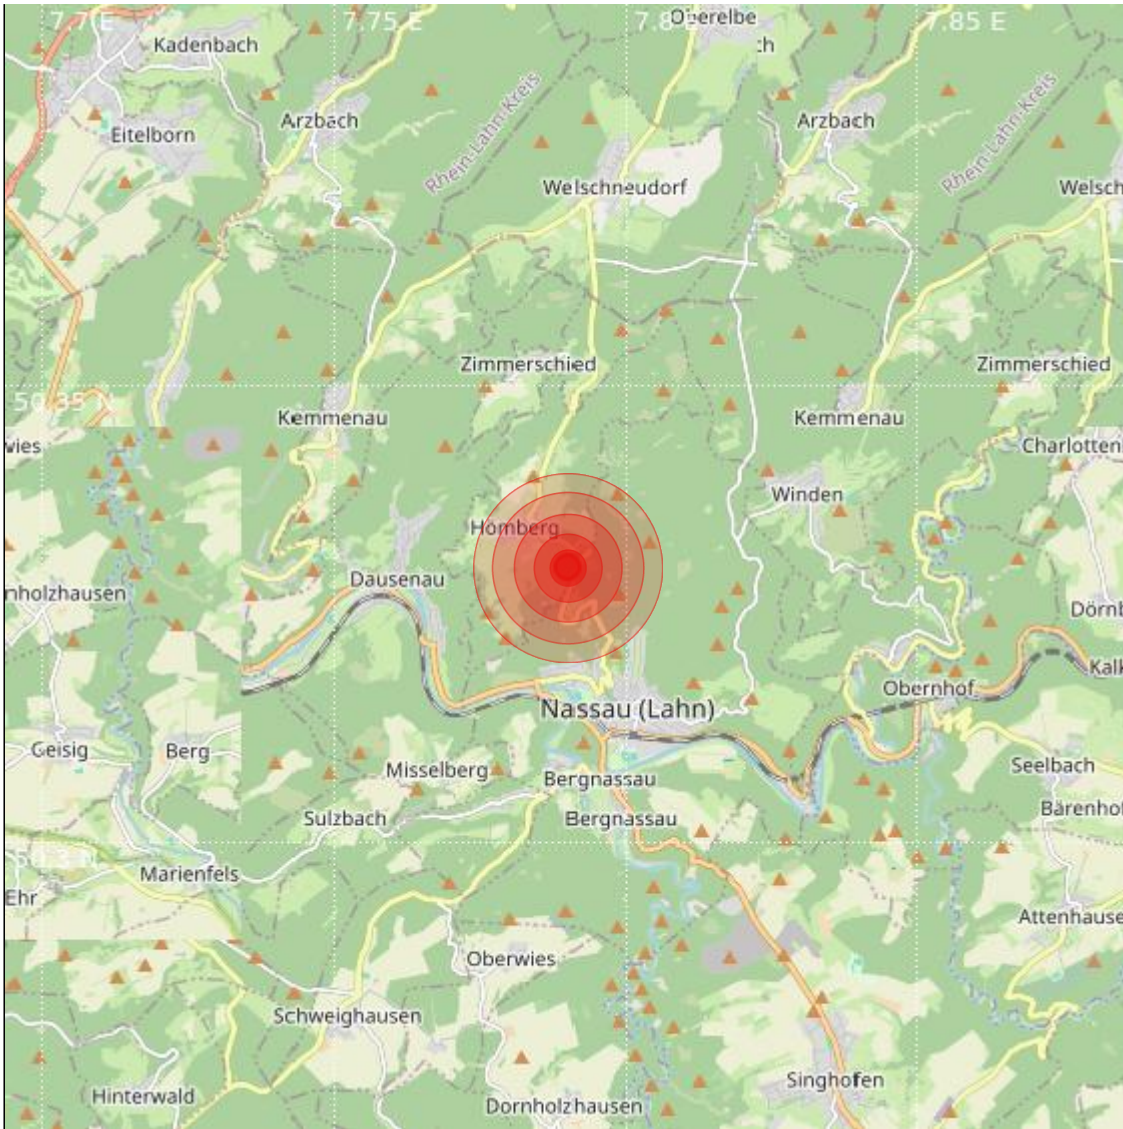

Datum:	18.12.2023	Uhrzeit:	13:09:09 Ortszeit (12:09:09.4 UTC)
Ort:	Nassau		
Längengrad:	7.79	Breitengrad:	50.33
Tiefe:	11 km		
Magnitude:	2.9		
Lokalisierung:	manuell		

Geodaten von OpenStreetMap (www.openstreetmap.org), Lizenz ODBL, Karten Lizenz CC-BY-SA 2.0