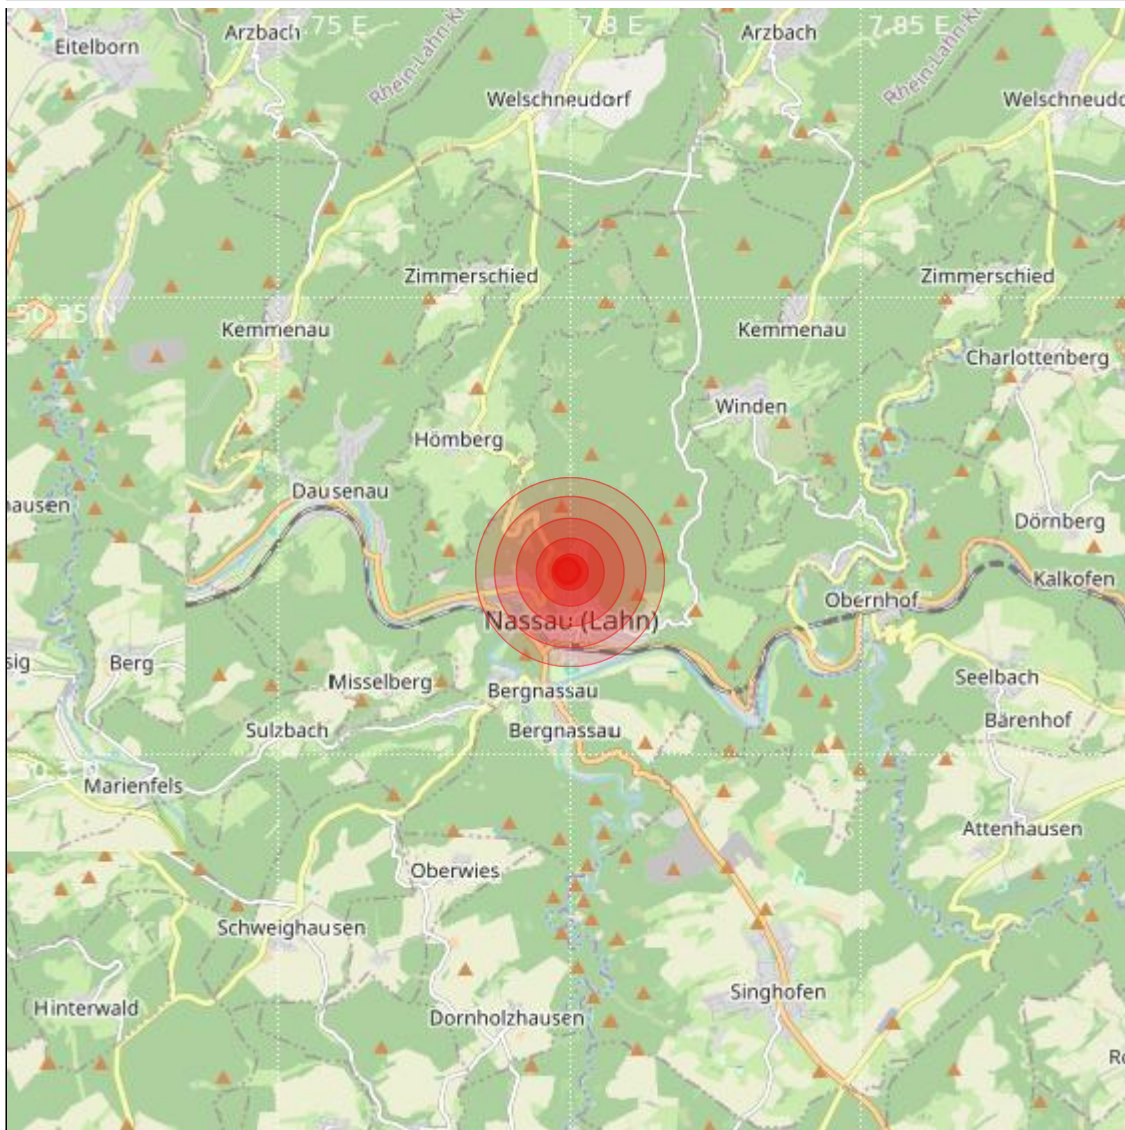

Datum:	18.12.2023	Uhrzeit:	13:29:30 Ortszeit (12:29:30.8 UTC)
Ort:	Nassau		
Längengrad:	7.80	Breitengrad:	50.32
Tiefe:	14 km		
Magnitude:	1.2		
Lokalisierung:	manuell		

Geodaten von OpenStreetMap (www.openstreetmap.org), Lizenz ODBL, Karten Lizenz CC-BY-SA 2.0