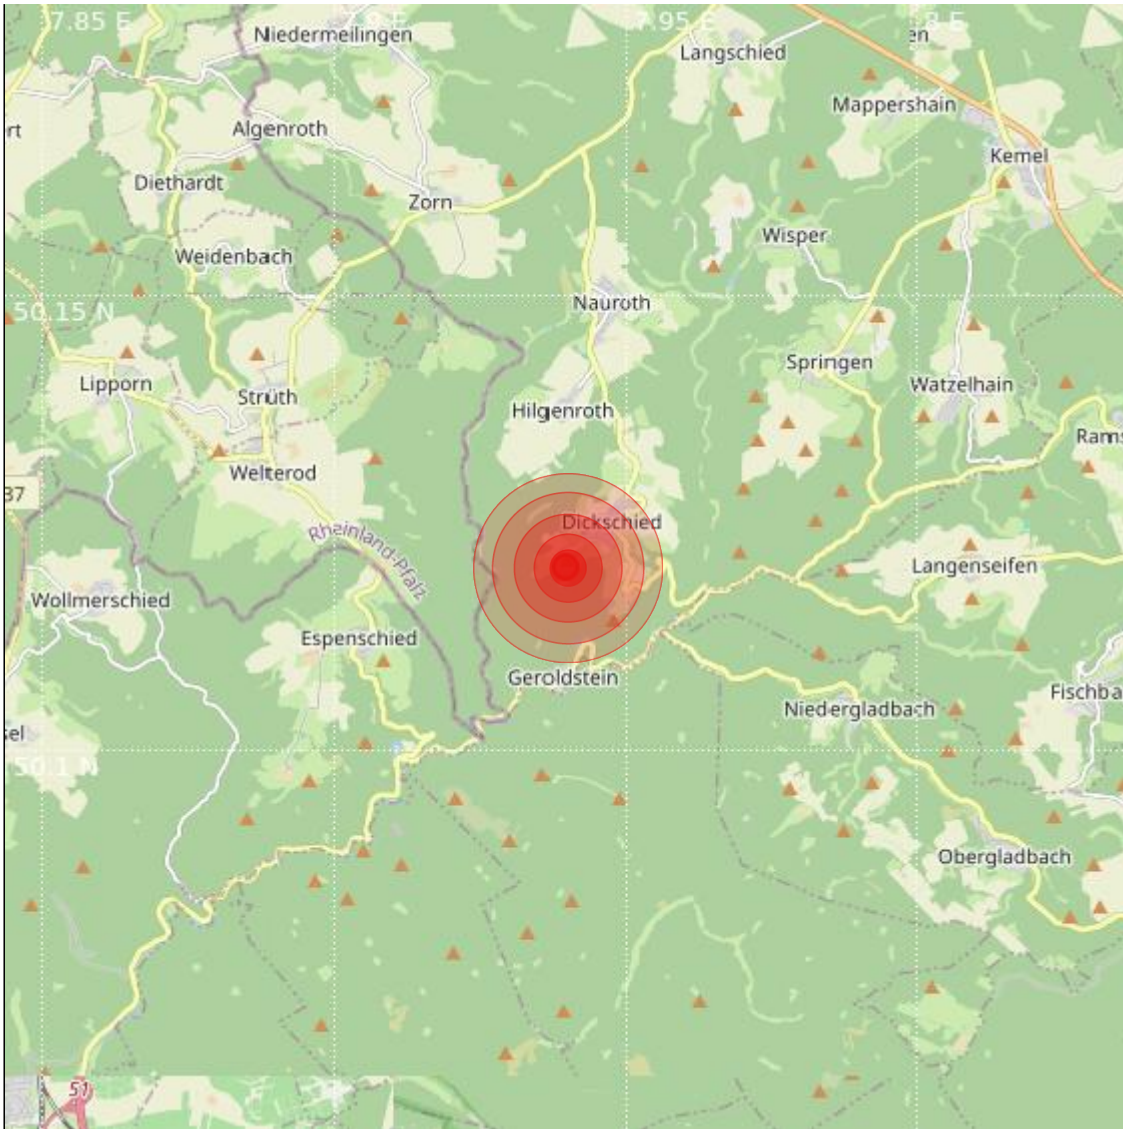

Datum:	20.12.2023	Uhrzeit:	14:00:01 Ortszeit (13:00:01.3 UTC)
Ort:	Bad Schwalbach		
Längengrad:	7.94	Breitengrad:	50.12
Tiefe:	13 km		
Magnitude:	1.6		
Lokalisierung:	manuell		

Geodaten von OpenStreetMap (www.openstreetmap.org), Lizenz ODBL, Karten Lizenz CC-BY-SA 2.0