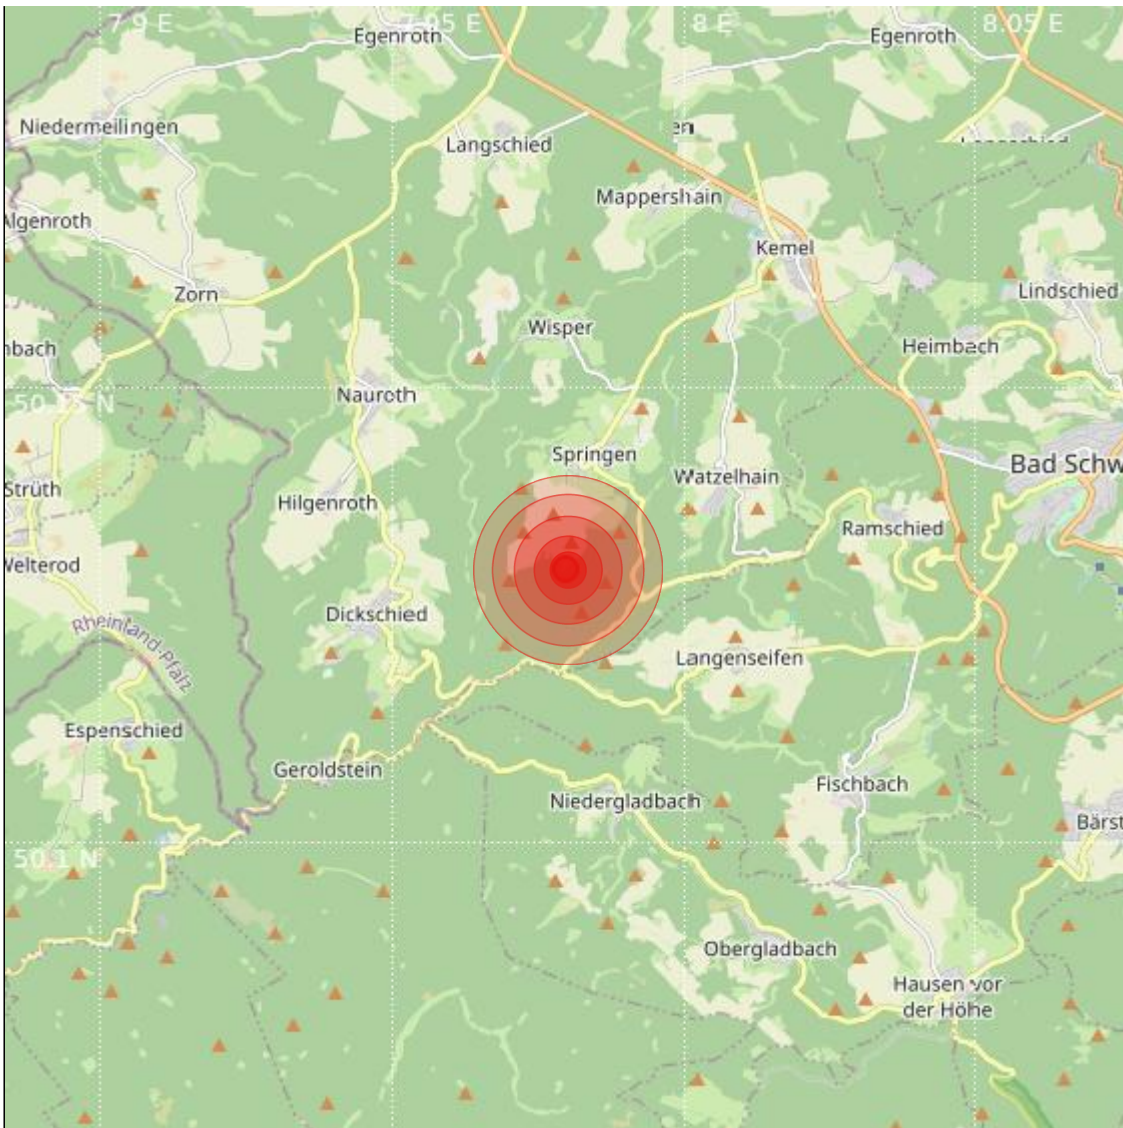

Datum:	20.12.2023	Uhrzeit:	14:00:17 Ortszeit (13:00:17.8 UTC)
Ort:	Bad Schwalbach		
Längengrad:	7.98	Breitengrad:	50.13
Tiefe:	12 km		
Magnitude:	0.5		
Lokalisierung:	manuell		

Geodaten von OpenStreetMap (www.openstreetmap.org), Lizenz ODBL, Karten Lizenz CC-BY-SA 2.0