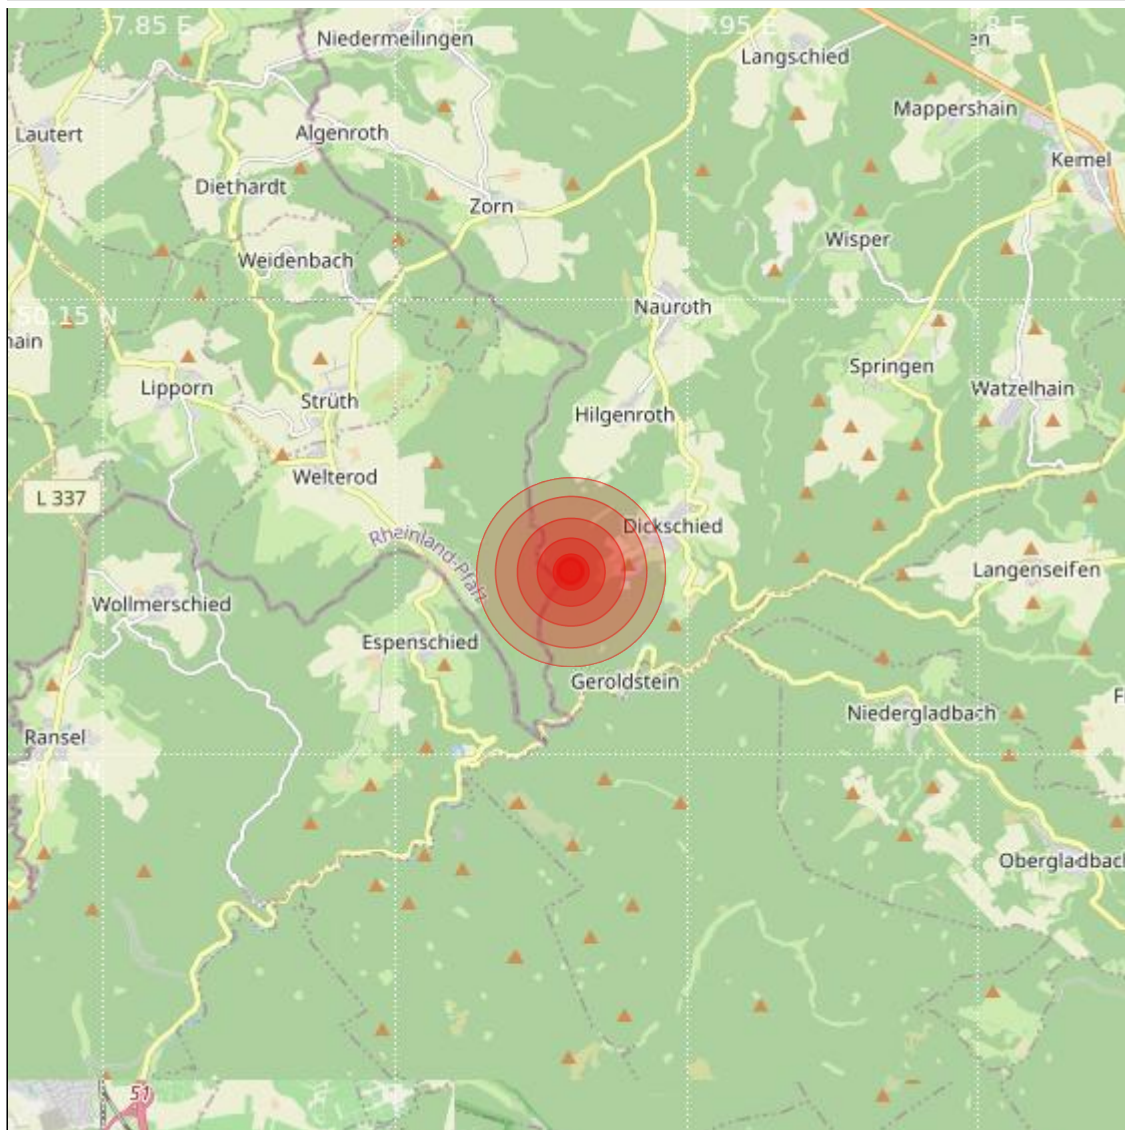

Datum:	20.12.2023	Uhrzeit:	14:23:28 Ortszeit (13:23:28.4 UTC)
Ort:	Bad Schwalbach		
Längengrad:	7.93	Breitengrad:	50.12
Tiefe:	12 km		
Magnitude:	1.3		
Lokalisierung:	manuell		

Geodaten von OpenStreetMap (www.openstreetmap.org), Lizenz ODBL, Karten Lizenz CC-BY-SA 2.0