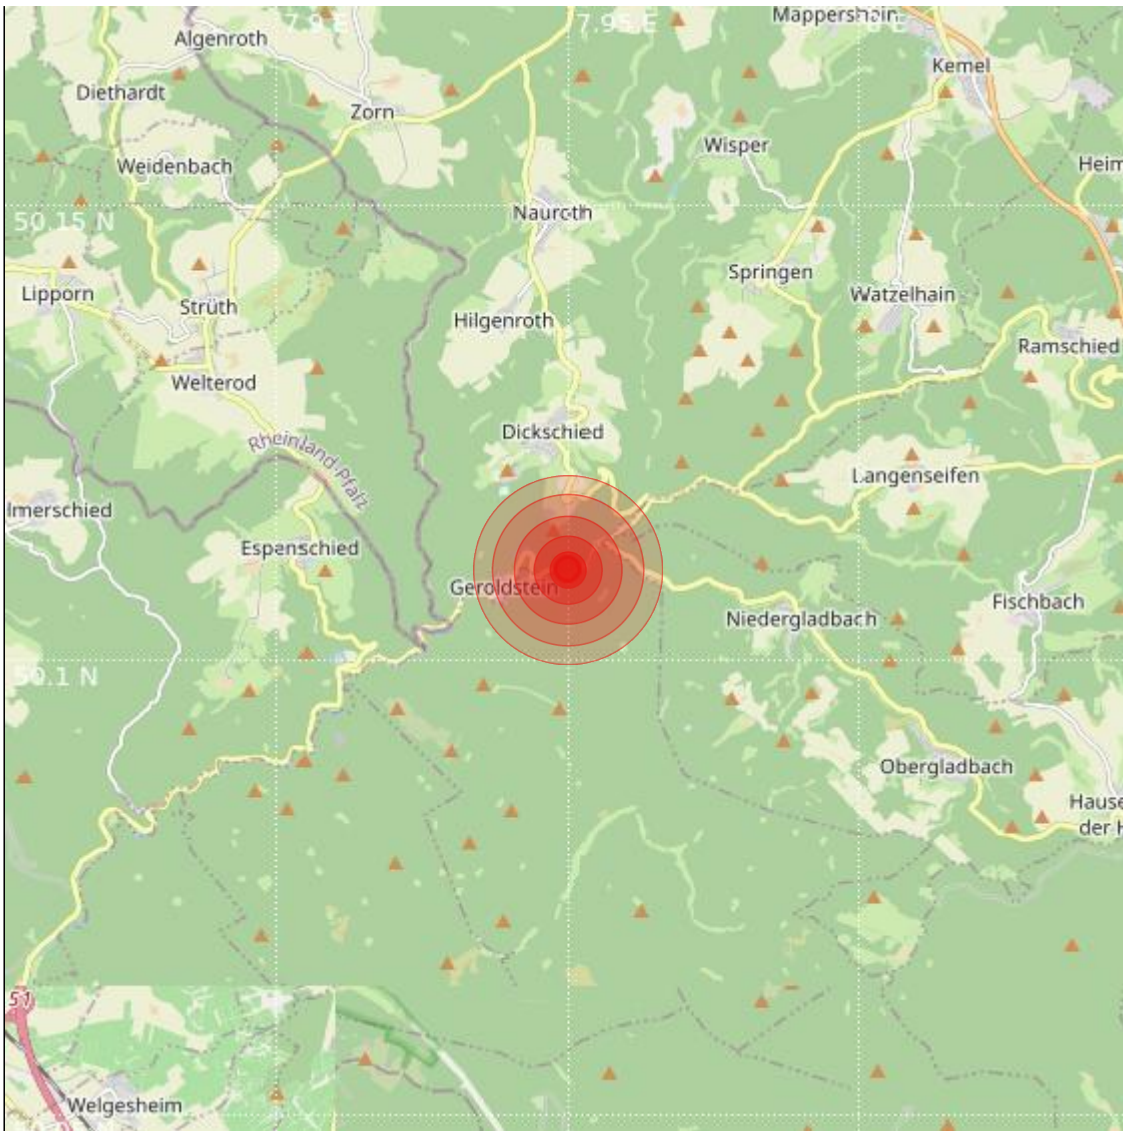

<b>Datum:</b>	20.12.2023	<b>Uhrzeit:</b>	14:38:36 Ortszeit (13:38:36.0 UTC)
<b>Ort:</b>			
<b>Längengrad:</b>	7.95	<b>Breitengrad:</b>	50.11
<b>Tiefe:</b>	13 km		
<b>Magnitude:</b>	0.8		
<b>Lokalisierung:</b>	manuell		