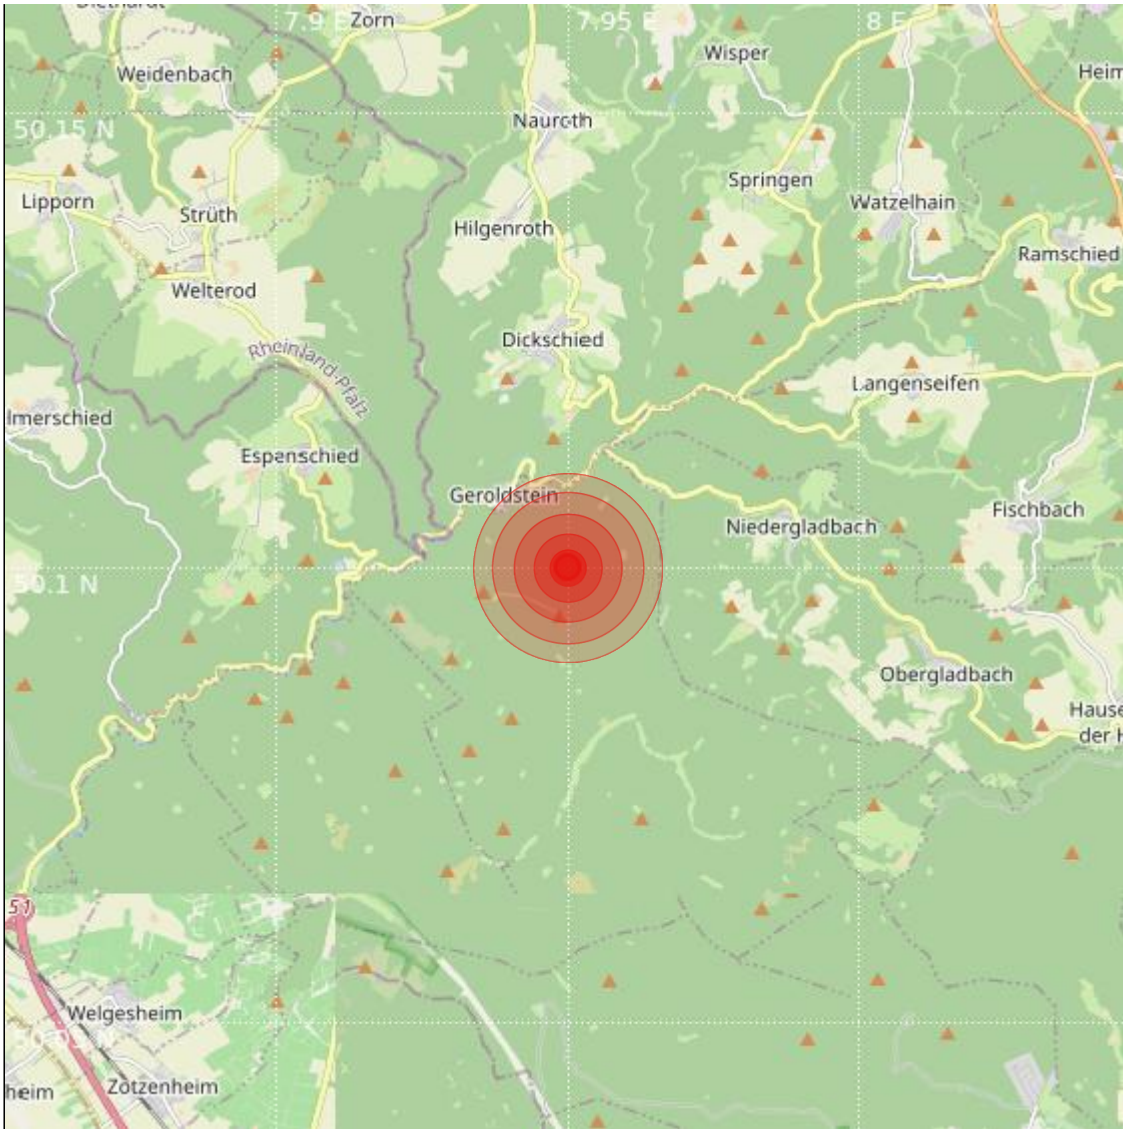

Datum:	20.12.2023	Uhrzeit:	14:52:55 Ortszeit (13:52:55.2 UTC)
Ort:	Bad Schwalbach		
Längengrad:	7.95	Breitengrad:	50.10
Tiefe:	11 km		
Magnitude:	0.1		
Lokalisierung:	manuell		

Geodaten von OpenStreetMap (www.openstreetmap.org), Lizenz ODBL, Karten Lizenz CC-BY-SA 2.0