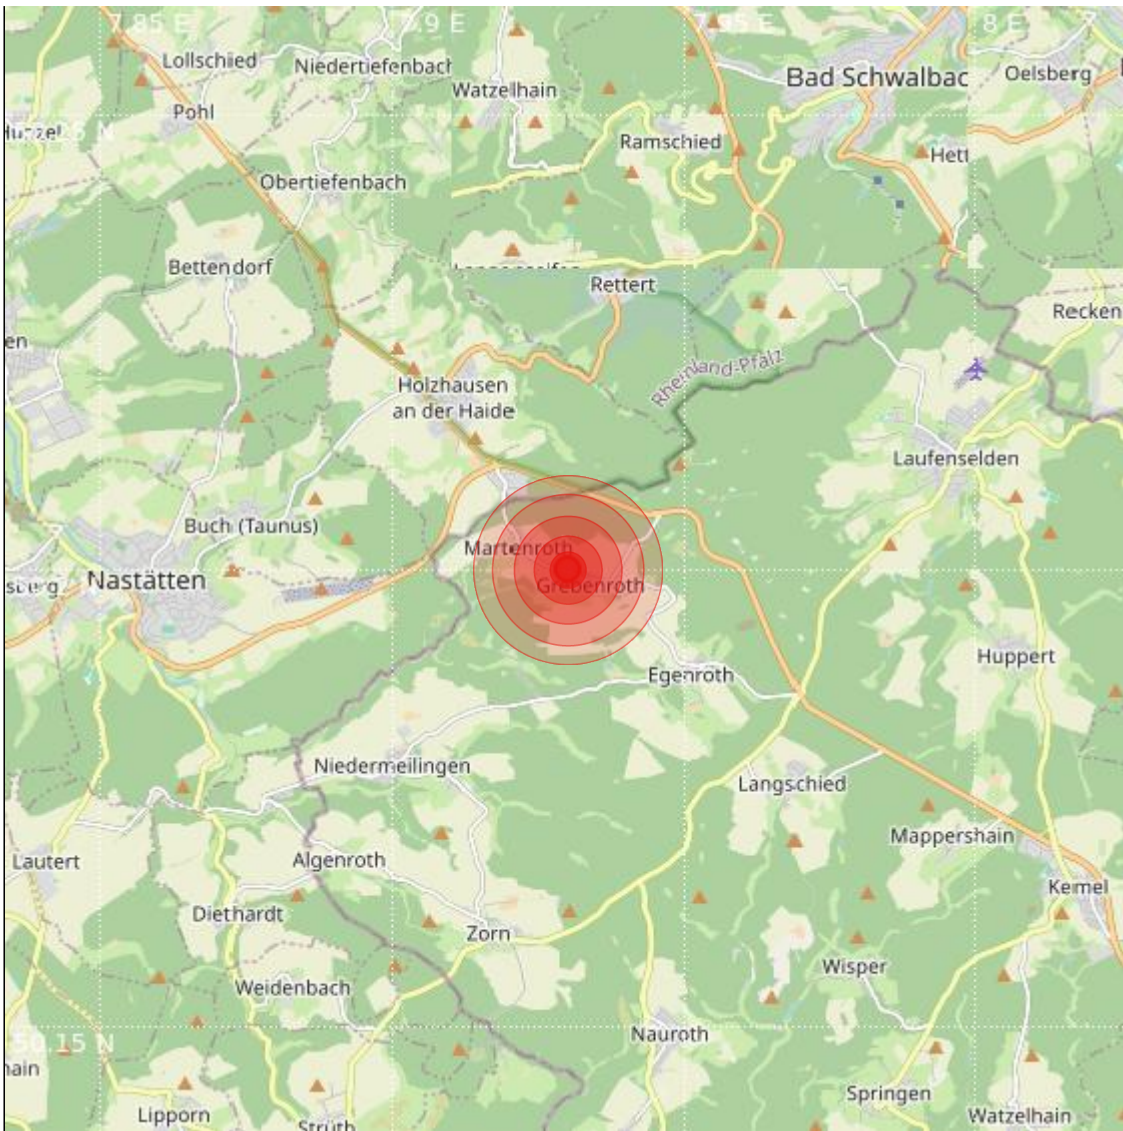

Datum:	06.01.2024	Uhrzeit:	03:10:28 Ortszeit (02:10:28.8 UTC)
Ort:	Bad Schwalbach		
Längengrad:	7.93	Breitengrad:	50.20
Tiefe:	10 km		
Magnitude:	0.1		
Lokalisierung:	manuell		

Geodaten von OpenStreetMap (www.openstreetmap.org), Lizenz ODBL, Karten Lizenz CC-BY-SA 2.0