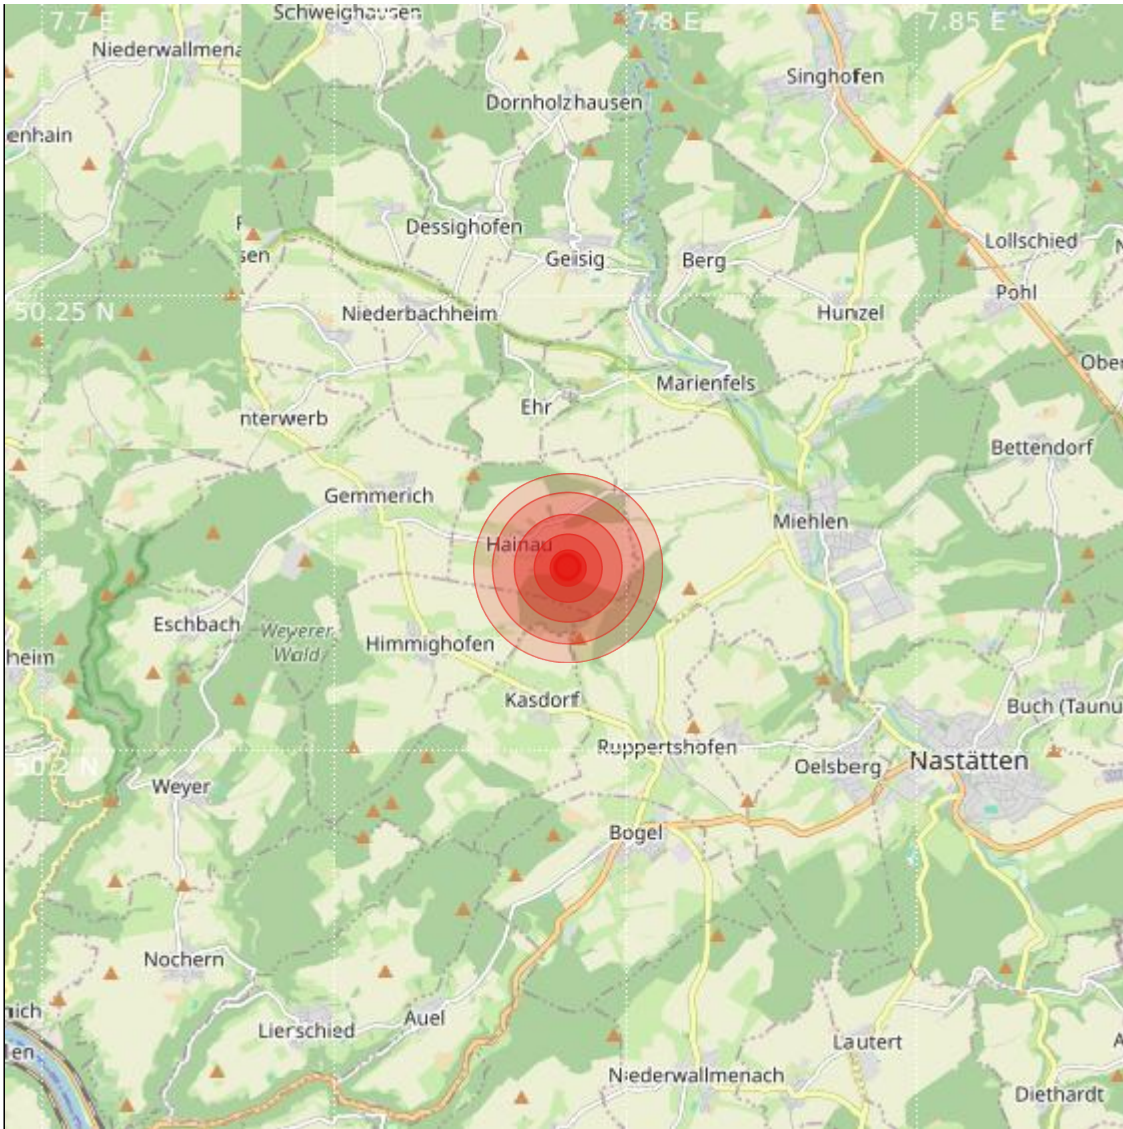

Datum:	11.01.2024	Uhrzeit:	02:58:05 Ortszeit (01:58:05.2 UTC)
Ort:	Nassau		
Längengrad:	7.79	Breitengrad:	50.22
Tiefe:	6 km		
Magnitude:	0.6		
Lokalisierung:	manuell		

Geodaten von OpenStreetMap (www.openstreetmap.org), Lizenz ODBL, Karten Lizenz CC-BY-SA 2.0