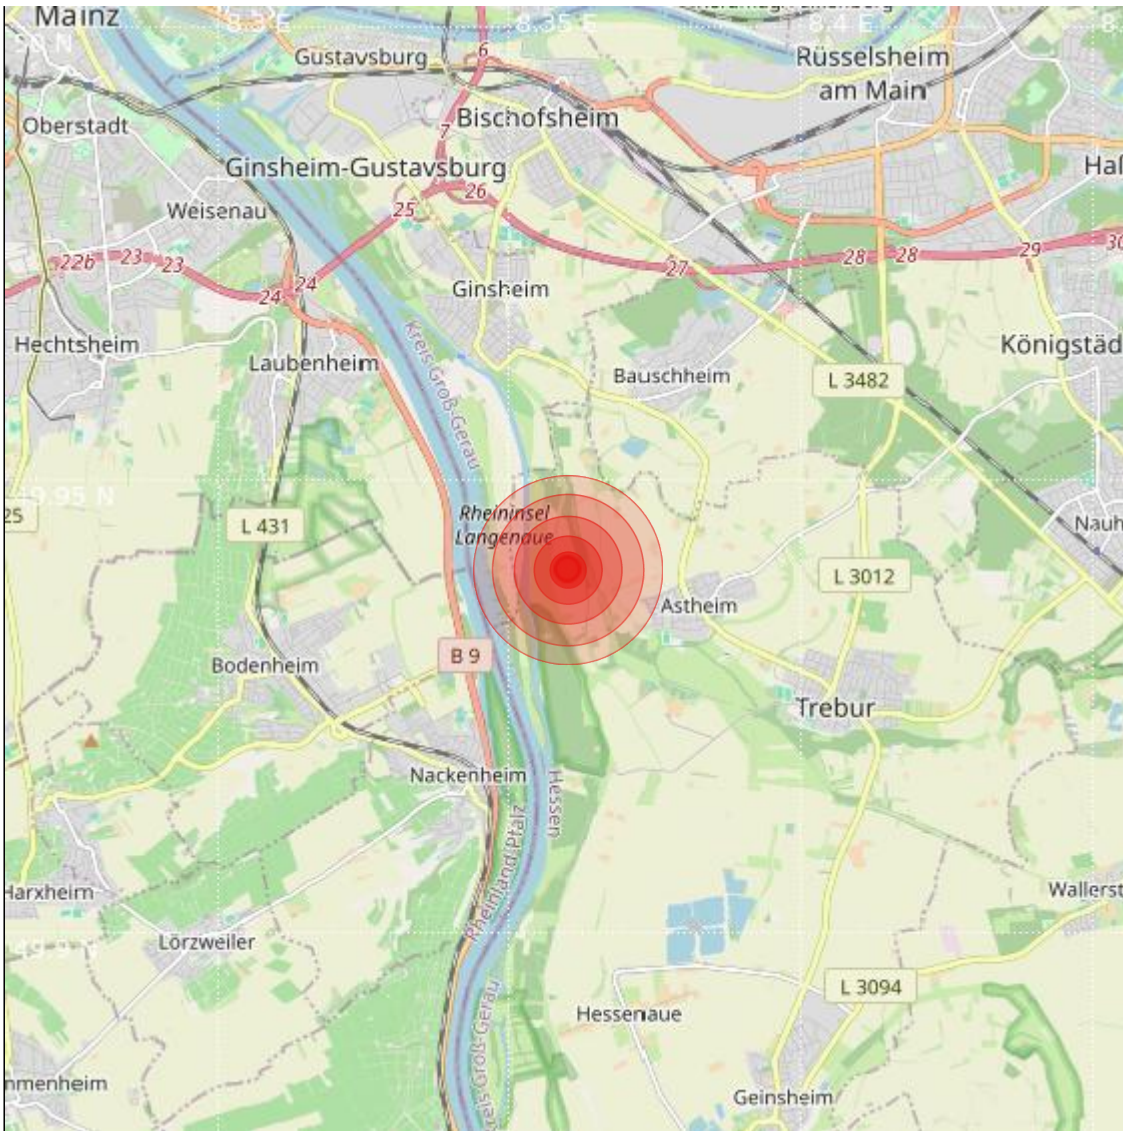

Datum:	24.01.2024	Uhrzeit:	17:35:34 Ortszeit (16:35:34.2 UTC)
Ort:	Bodenheim		
Längengrad:	8.36	Breitengrad:	49.94
Tiefe:	14 km		
Magnitude:	1.2		
Lokalisierung:	manuell		

Geodaten von OpenStreetMap (www.openstreetmap.org), Lizenz ODBL, Karten Lizenz CC-BY-SA 2.0