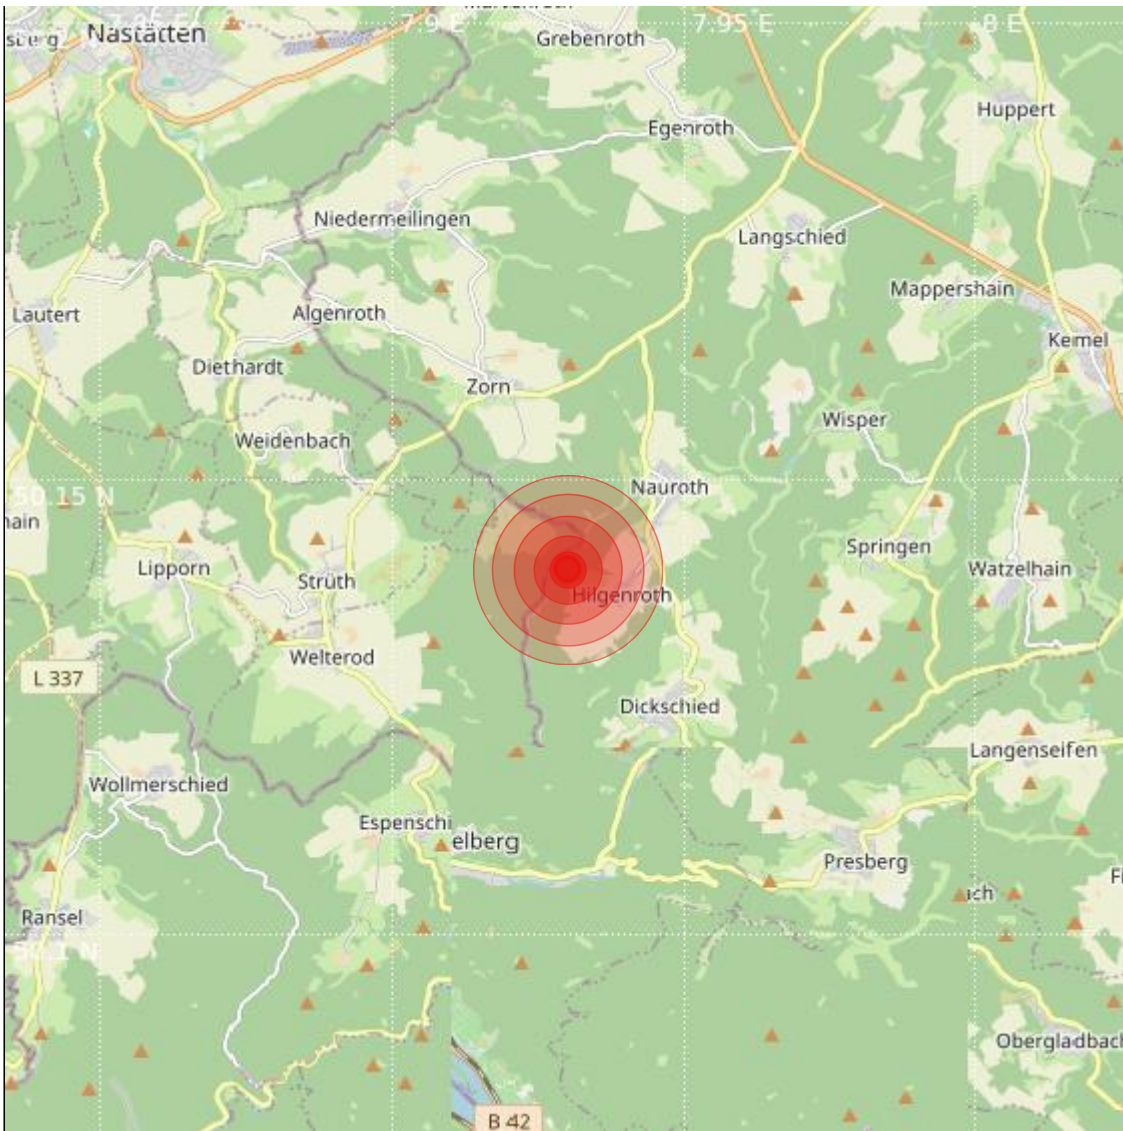

<b>Datum:</b>	05.02.2024	<b>Uhrzeit:</b>	02:25:56 Ortszeit (01:25:56.2 UTC)
<b>Ort:</b>	Bad Schwalbach		
<b>Längengrad:</b>	7.93	<b>Breitengrad:</b>	50.14
<b>Tiefe:</b>	13 km		
<b>Magnitude:</b>	0.1		
<b>Lokalisierung:</b>	manuell		