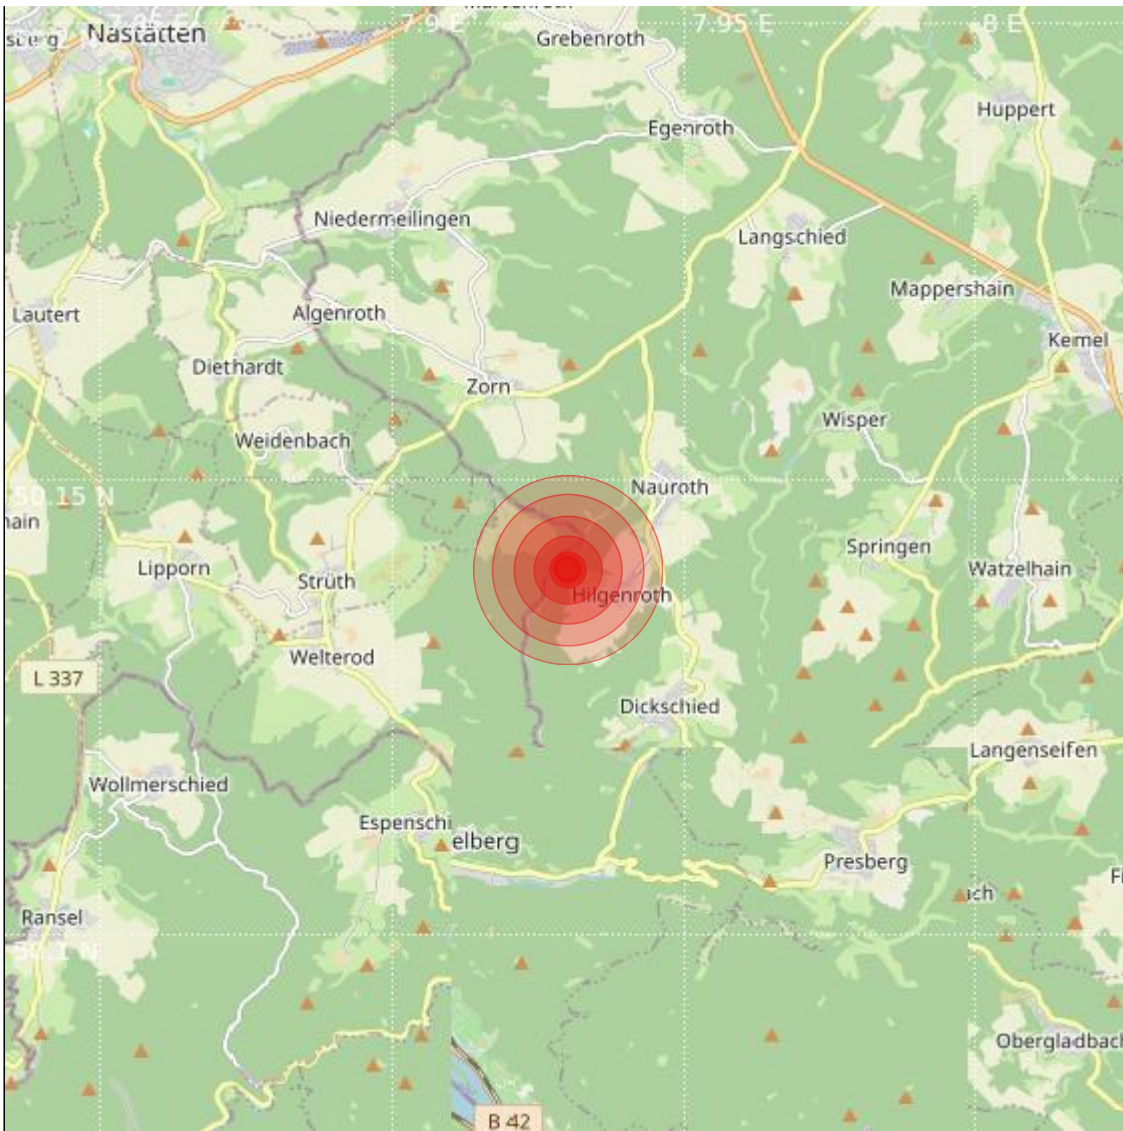

Datum:	05.02.2024	Uhrzeit:	02:51:07 Ortszeit (01:51:07.2 UTC)
Ort:	Bad Schwalbach		
Längengrad:	7.93	Breitengrad:	50.14
Tiefe:	13 km		
Magnitude:	0.2		
Lokalisierung:	manuell		

Geodaten von OpenStreetMap (www.openstreetmap.org), Lizenz ODBL, Karten Lizenz CC-BY-SA 2.0