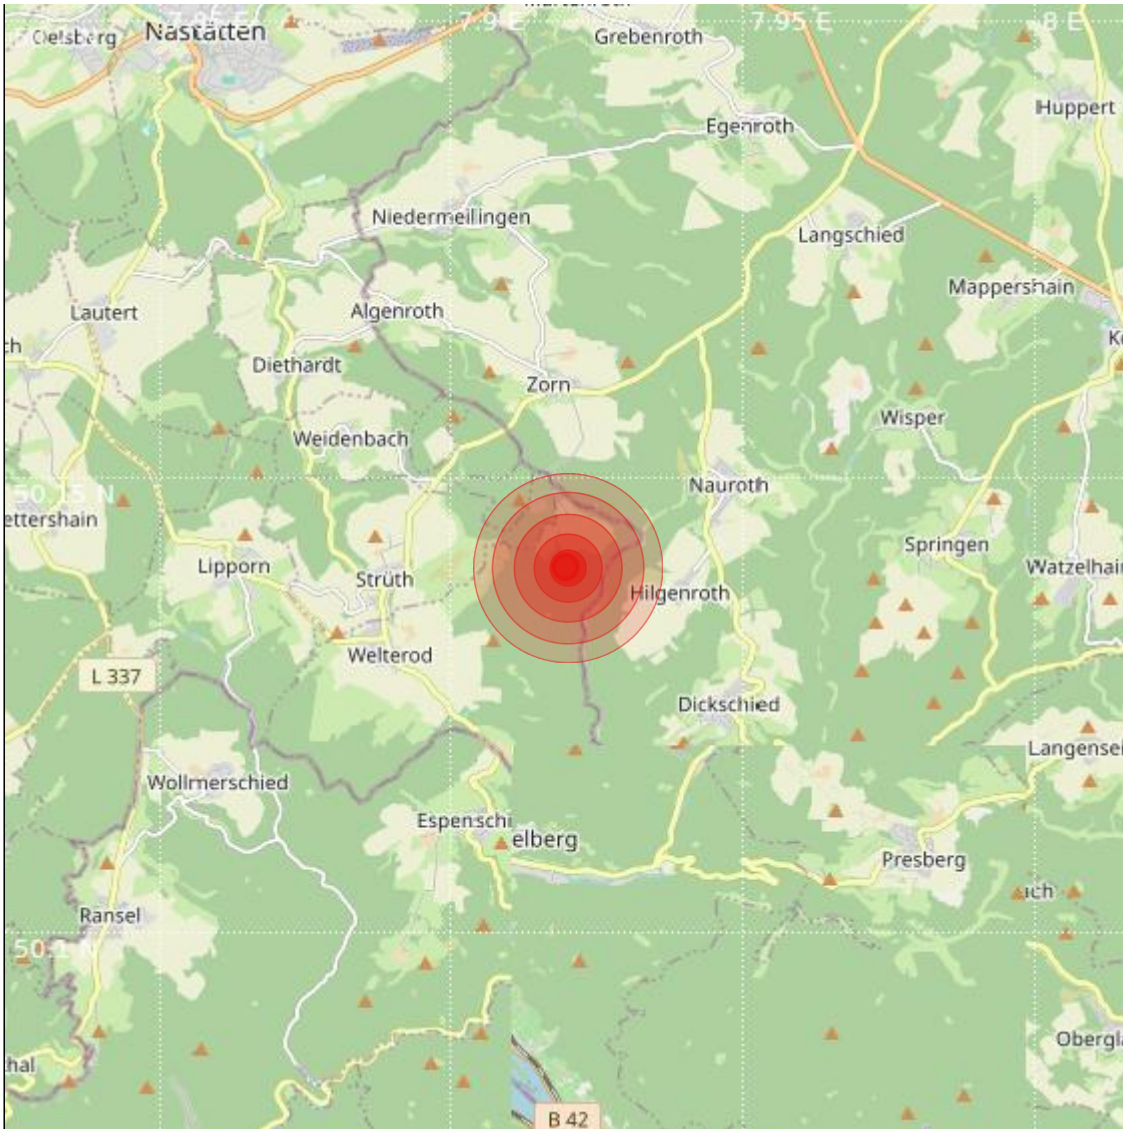

<b>Datum:</b>	05.02.2024	<b>Uhrzeit:</b>	04:03:33 Ortszeit (03:03:33.1 UTC)
<b>Ort:</b>	Bad Schwalbach		
<b>Längengrad:</b>	7.92	<b>Breitengrad:</b>	50.14
<b>Tiefe:</b>	12 km		
<b>Magnitude:</b>	0.6		
<b>Lokalisierung:</b>	manuell		