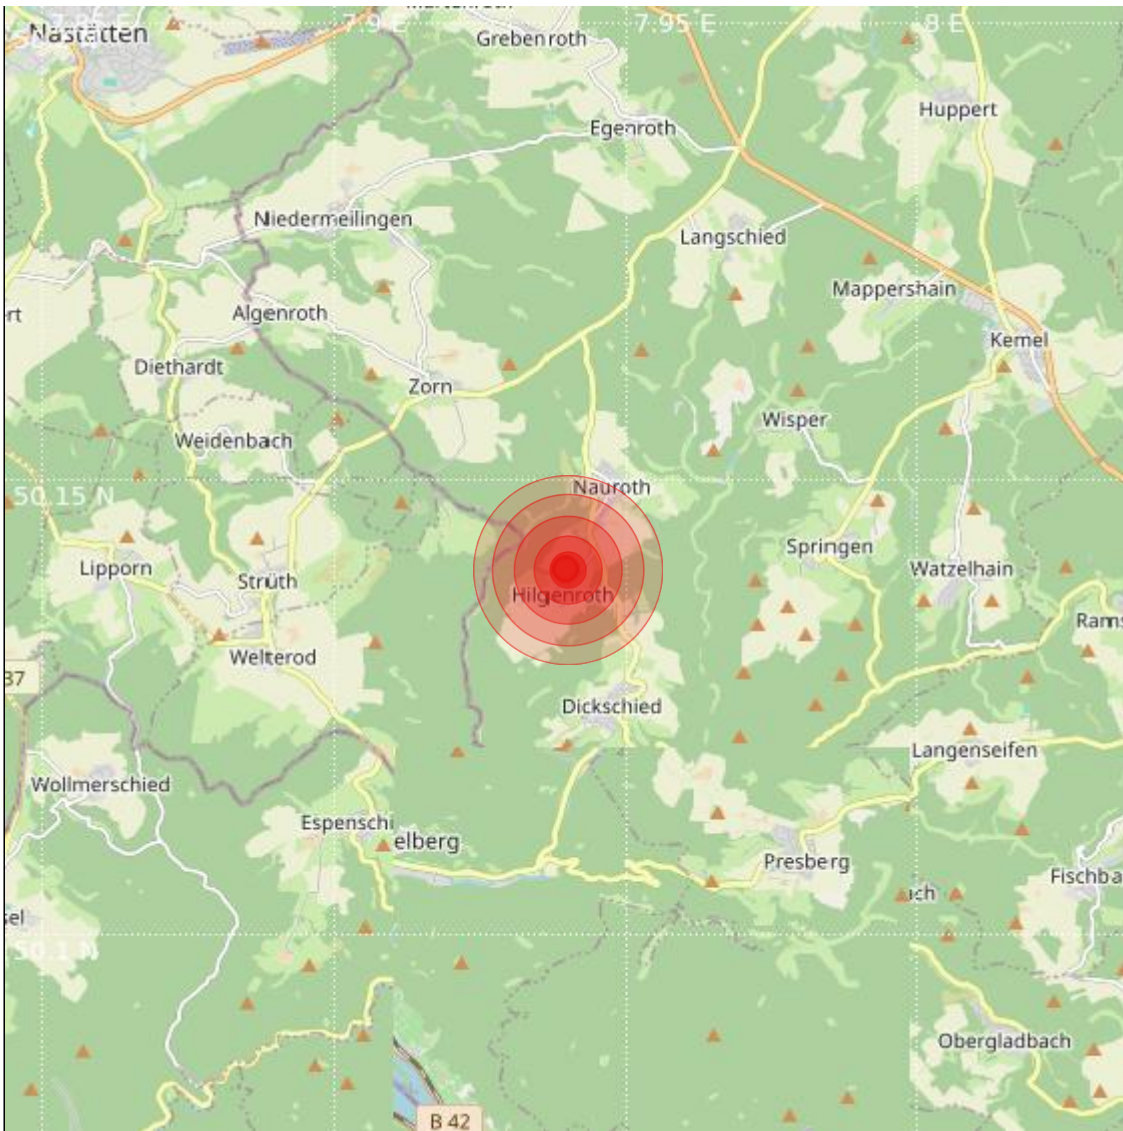

<b>Datum:</b>	05.02.2024	<b>Uhrzeit:</b>	08:28:25 Ortszeit (07:28:25.5 UTC)
<b>Ort:</b>	Bad Schwalbach		
<b>Längengrad:</b>	7.94	<b>Breitengrad:</b>	50.14
<b>Tiefe:</b>	15 km		
<b>Magnitude:</b>	0.4		
<b>Lokalisierung:</b>	manuell		