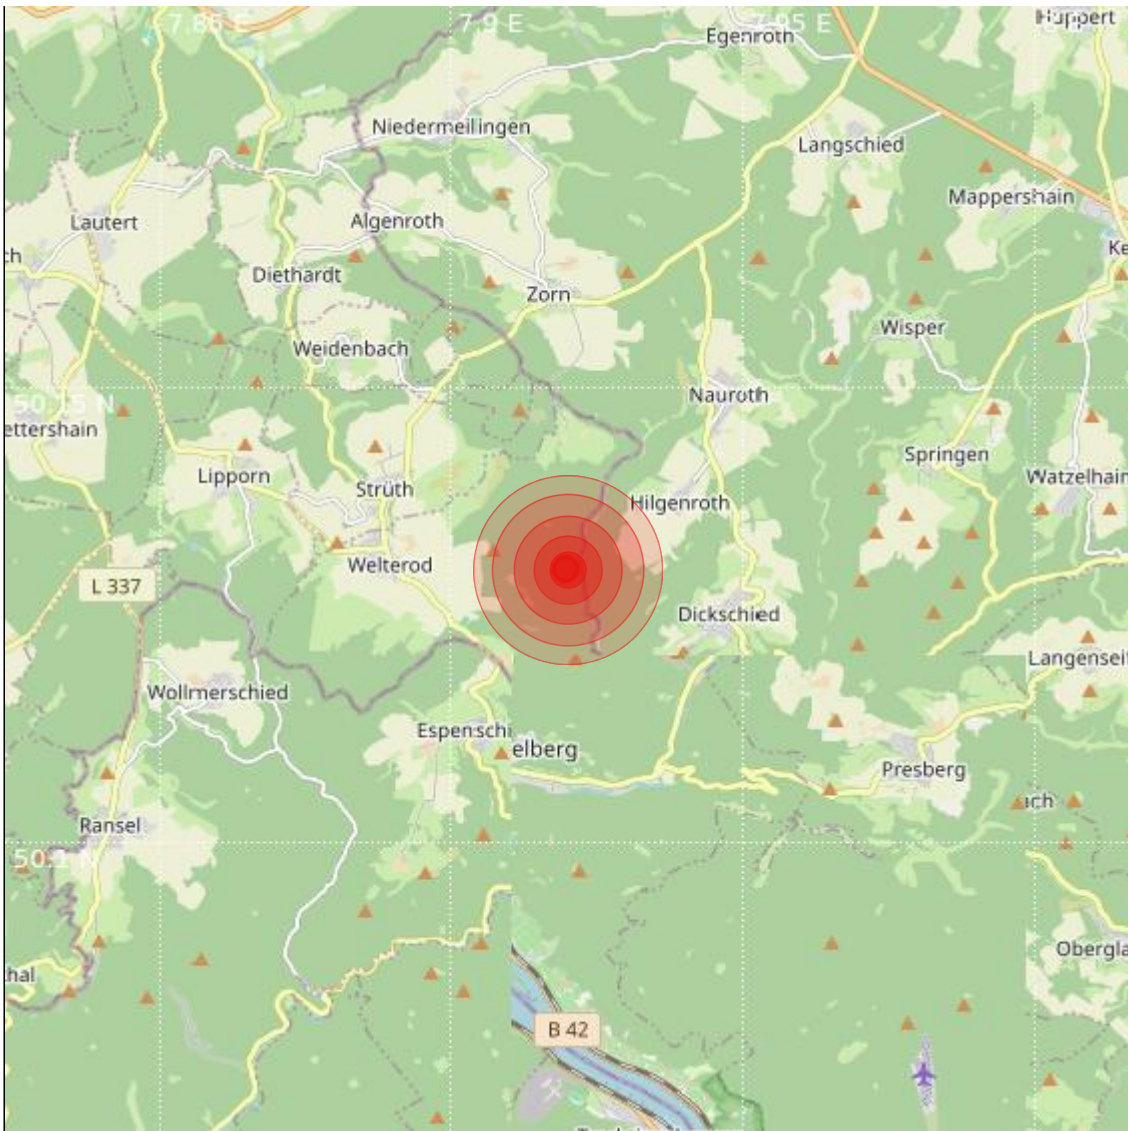

Datum:	05.02.2024	Uhrzeit:	09:22:58 Ortszeit (08:22:58.4 UTC)
Ort:	Bad Schwalbach		
Längengrad:	7.92	Breitengrad:	50.13
Tiefe:	12 km		
Magnitude:	0.8		
Lokalisierung:	manuell		

Geodaten von OpenStreetMap (www.openstreetmap.org), Lizenz ODBL, Karten Lizenz CC-BY-SA 2.0