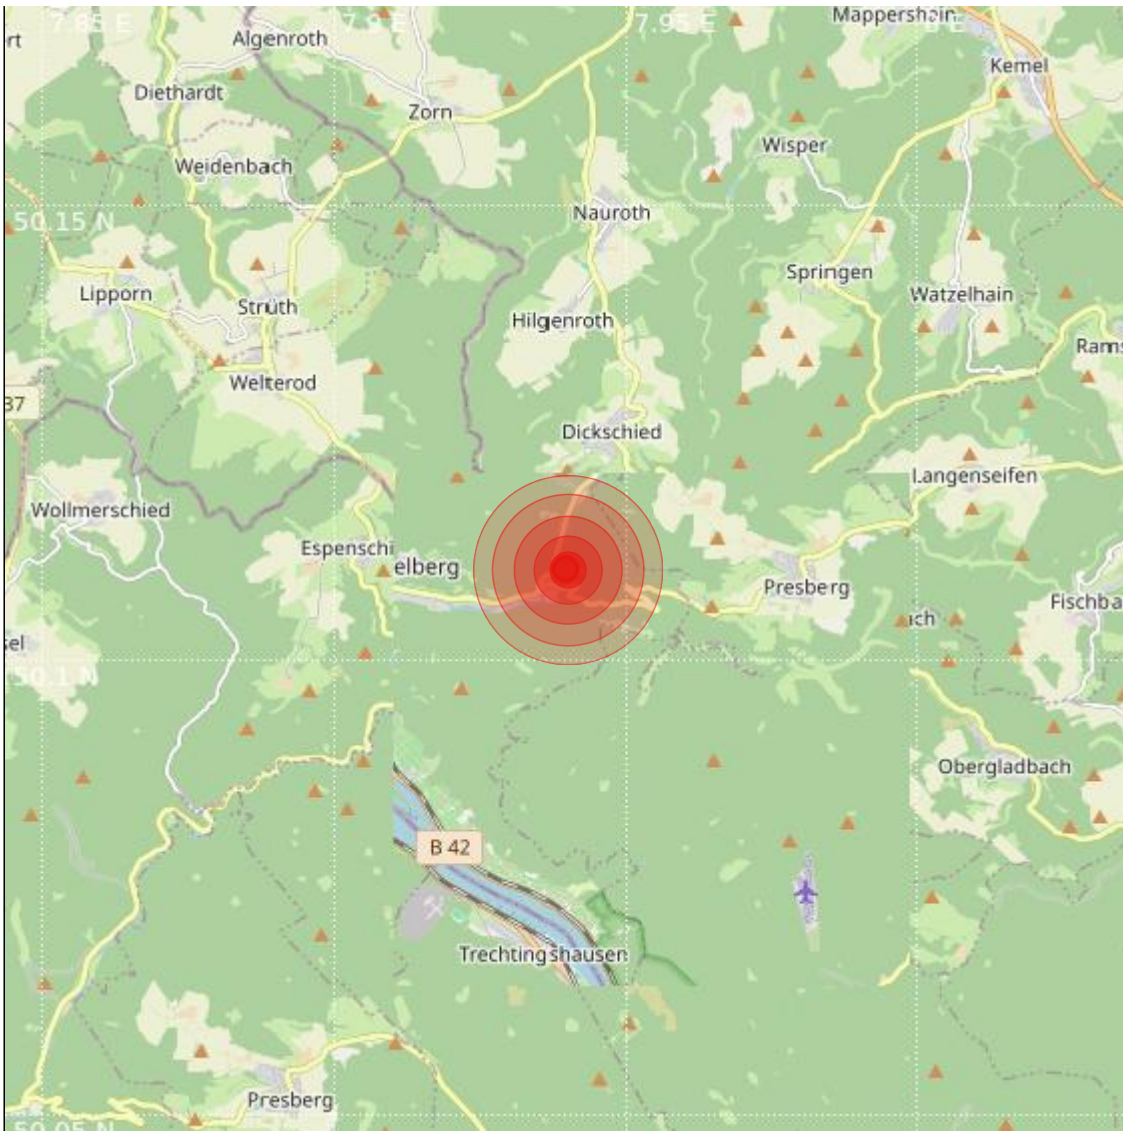

Datum:	05.02.2024	Uhrzeit:	09:23:51 Ortszeit (08:23:51.3 UTC)
Ort:	Bad Schwalbach		
Längengrad:	7.94	Breitengrad:	50.11
Tiefe:	12 km		
Magnitude:	0.3		
Lokalisierung:	manuell		

Geodaten von OpenStreetMap (www.openstreetmap.org), Lizenz ODBL, Karten Lizenz CC-BY-SA 2.0