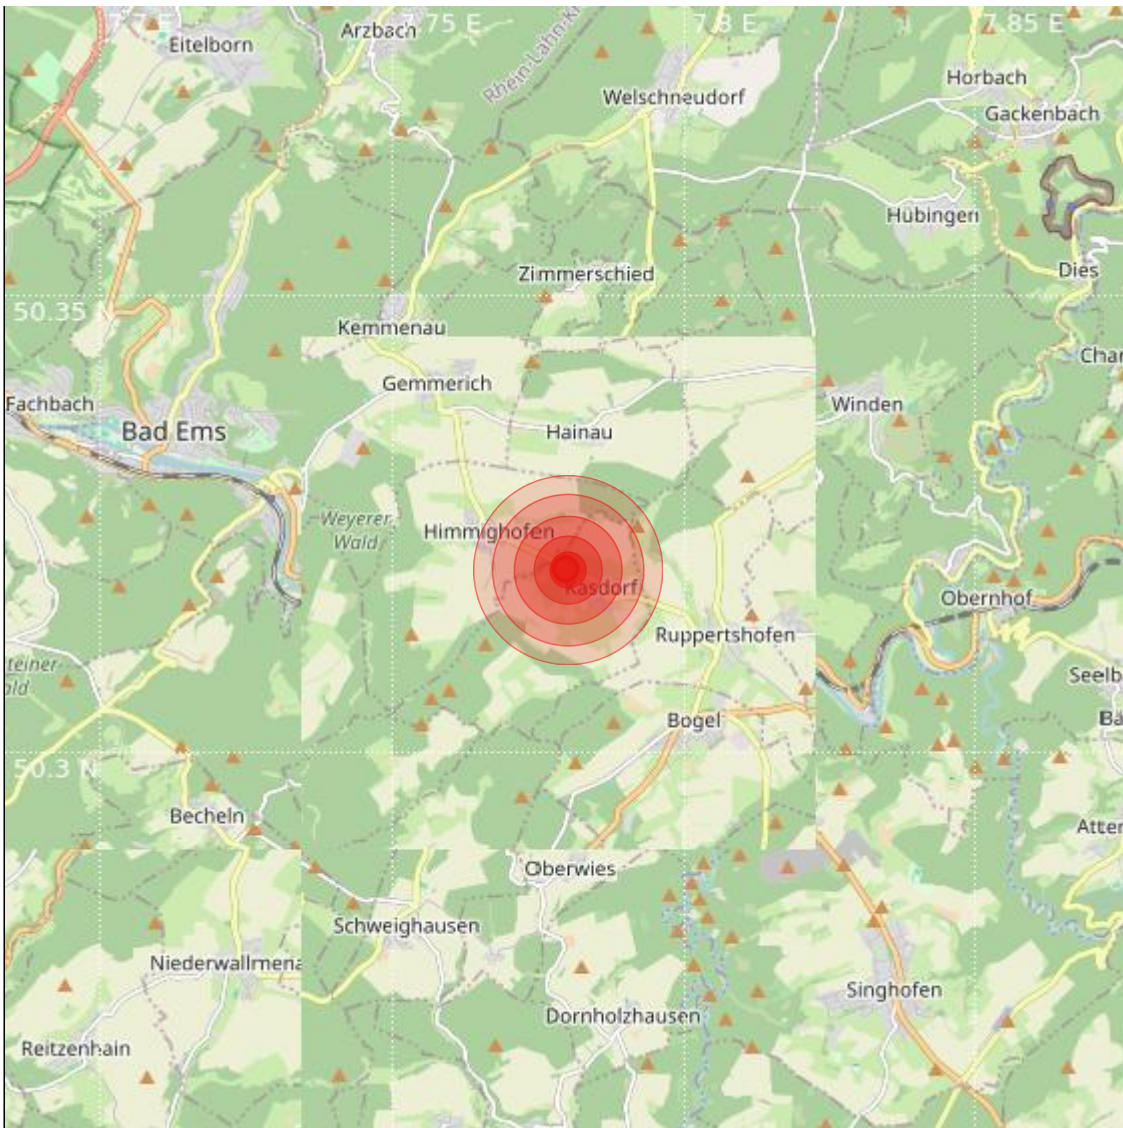

Datum:	08.02.2024	Uhrzeit:	10:52:13 Ortszeit (09:52:13.6 UTC)
Ort:	Nassau		
Längengrad:	7.78	Breitengrad:	50.32
Tiefe:	14 km		
Magnitude:	1.1		
Lokalisierung:	manuell		

Geodaten von OpenStreetMap (www.openstreetmap.org), Lizenz ODBL, Karten Lizenz CC-BY-SA 2.0