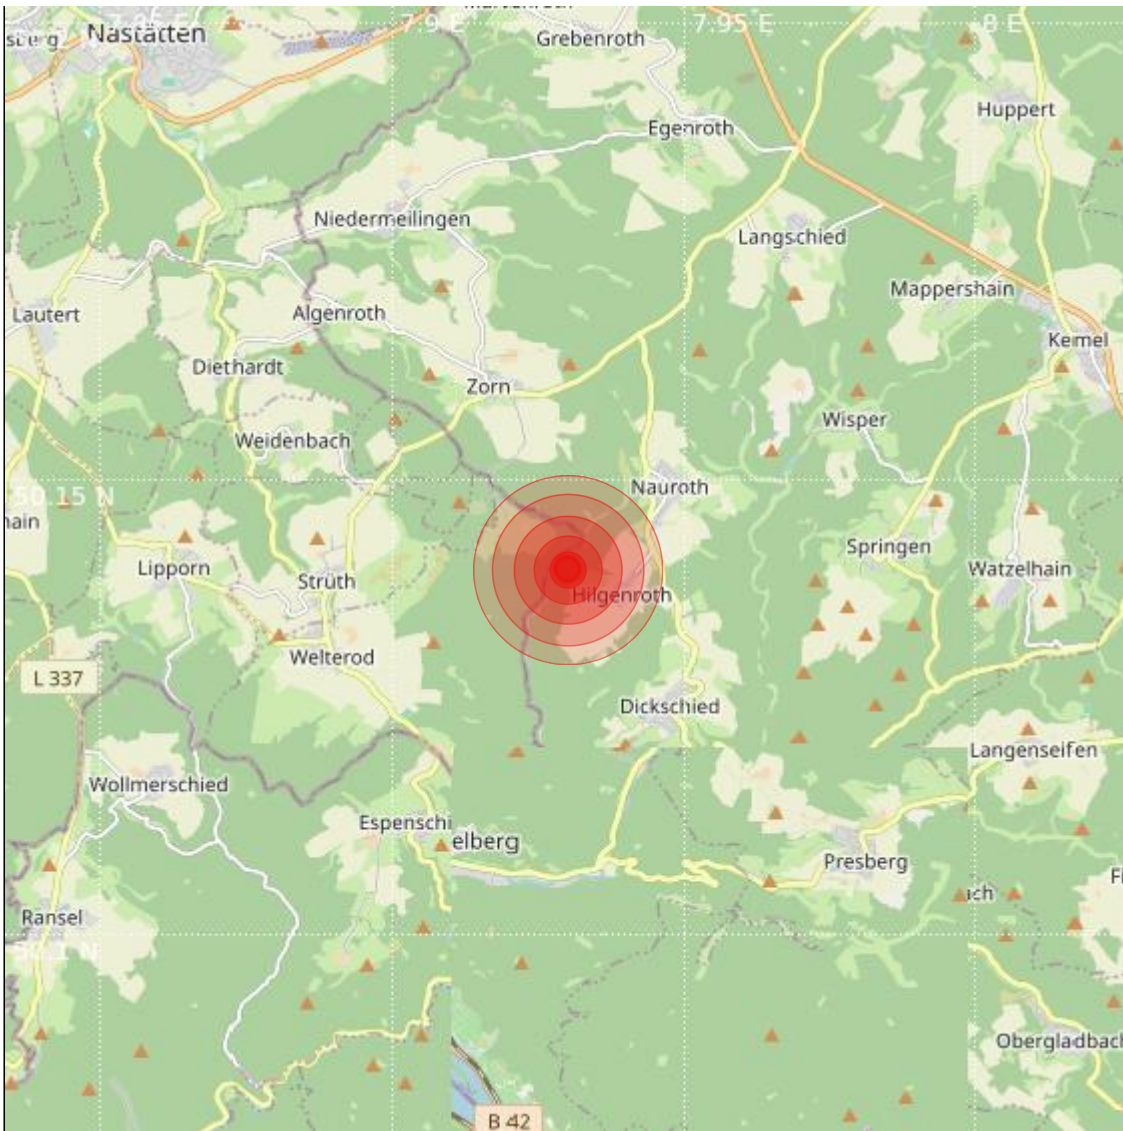

<b>Datum:</b>	09.02.2024	<b>Uhrzeit:</b>	04:32:32 Ortszeit (03:32:32.4 UTC)
<b>Ort:</b>	Bad Schwalbach		
<b>Längengrad:</b>	7.93	<b>Breitengrad:</b>	50.14
<b>Tiefe:</b>	13 km		
<b>Magnitude:</b>	0.5		
<b>Lokalisierung:</b>	manuell		