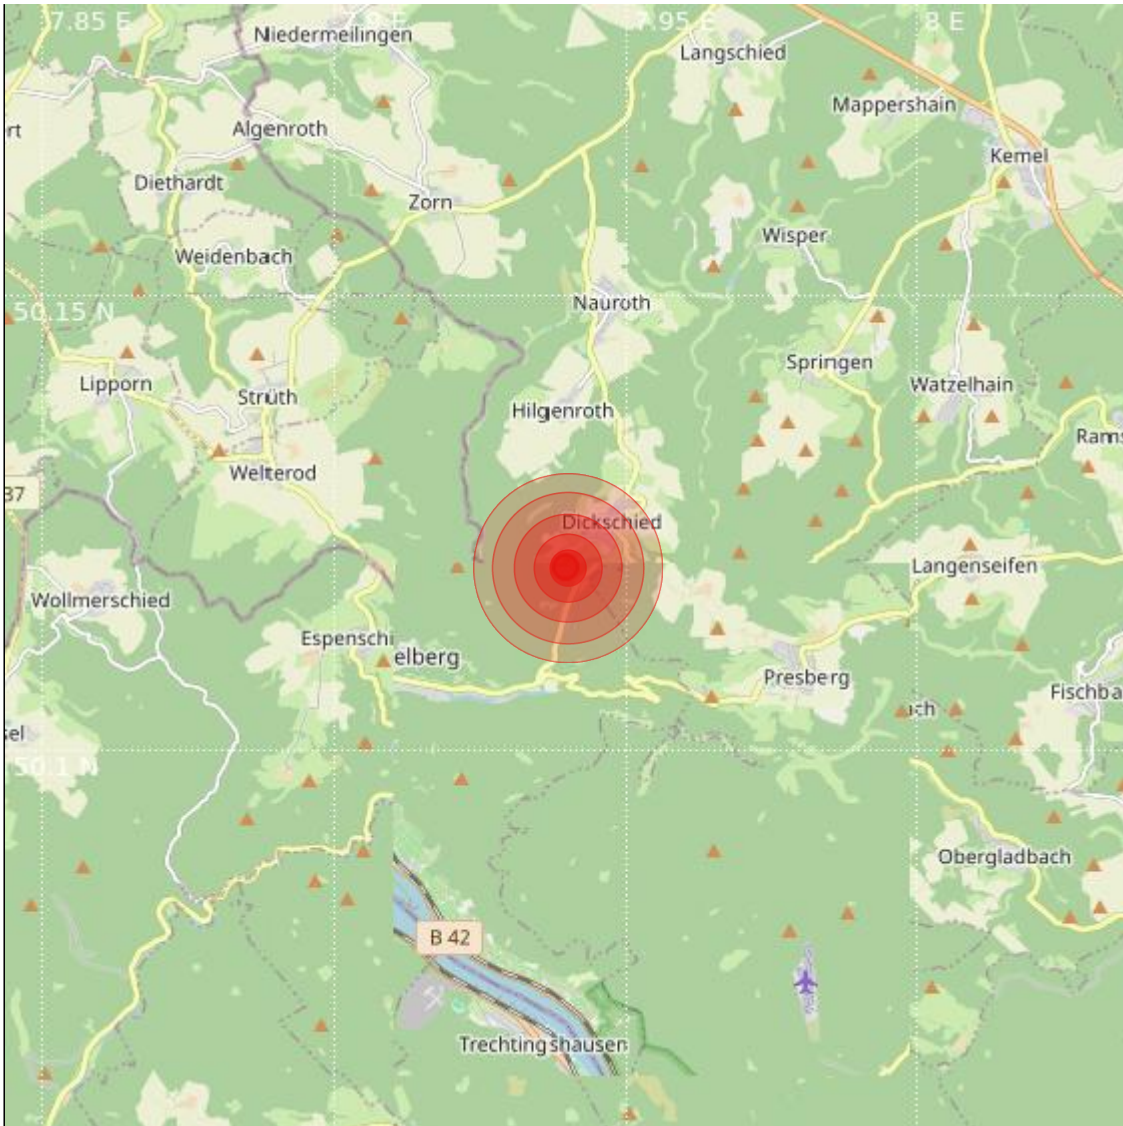

Datum:	09.02.2024	Uhrzeit:	16:44:02 Ortszeit (15:44:02.5 UTC)
Ort:	Bad Schwalbach		
Längengrad:	7.94	Breitengrad:	50.12
Tiefe:	12 km		
Magnitude:	0.2		
Lokalisierung:	manuell		

Geodaten von OpenStreetMap (www.openstreetmap.org), Lizenz ODBL, Karten Lizenz CC-BY-SA 2.0