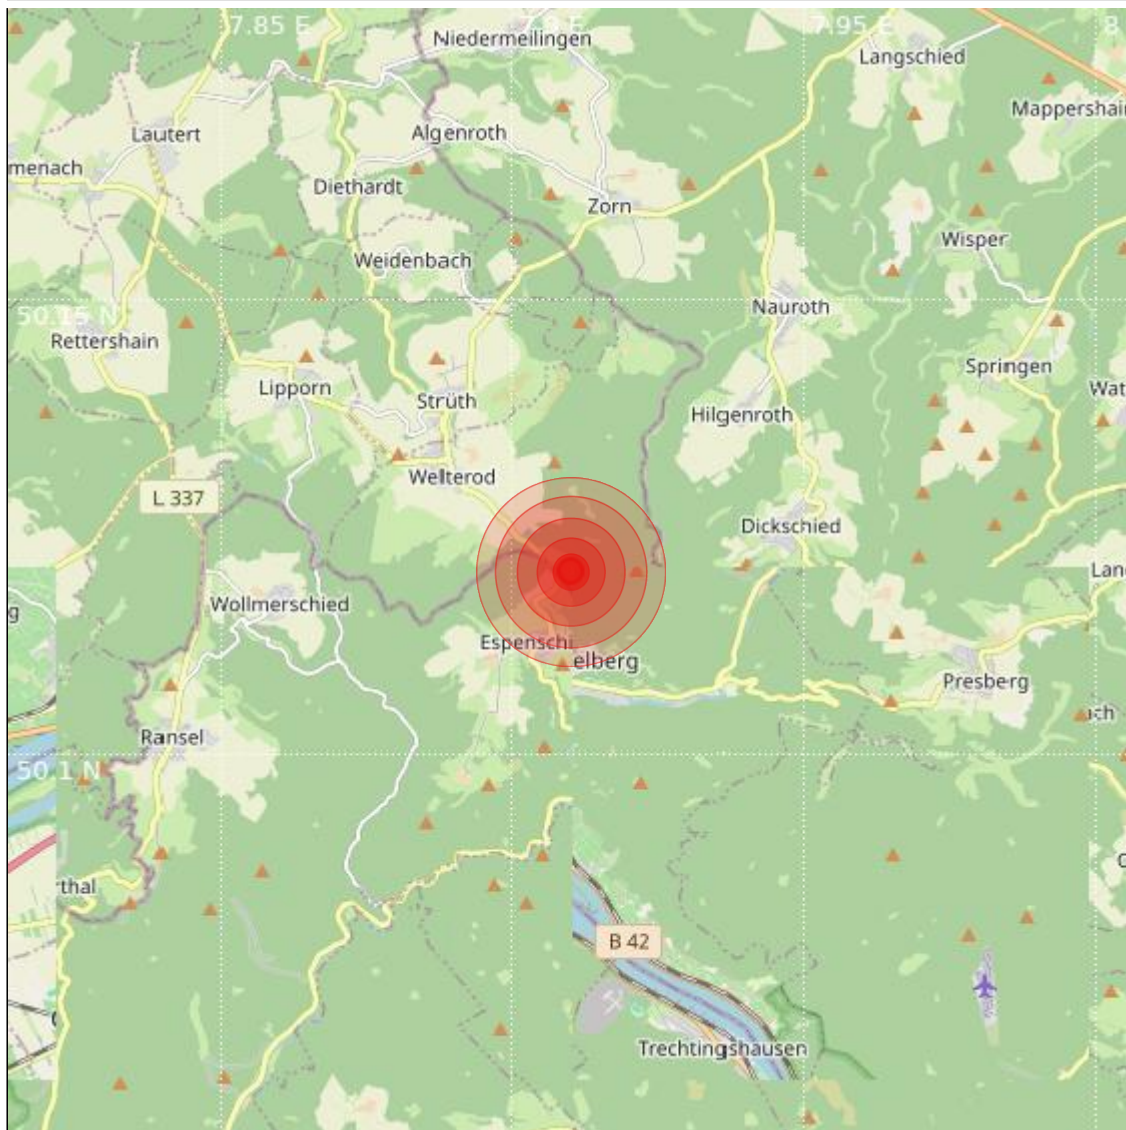

Datum:	09.02.2024	Uhrzeit:	17:41:30 Ortszeit (16:41:30.5 UTC)
Ort:	Bad Schwalbach		
Längengrad:	7.91	Breitengrad:	50.12
Tiefe:	13 km		
Magnitude:	0.6		
Lokalisierung:	manuell		

Geodaten von OpenStreetMap (www.openstreetmap.org), Lizenz ODBL, Karten Lizenz CC-BY-SA 2.0