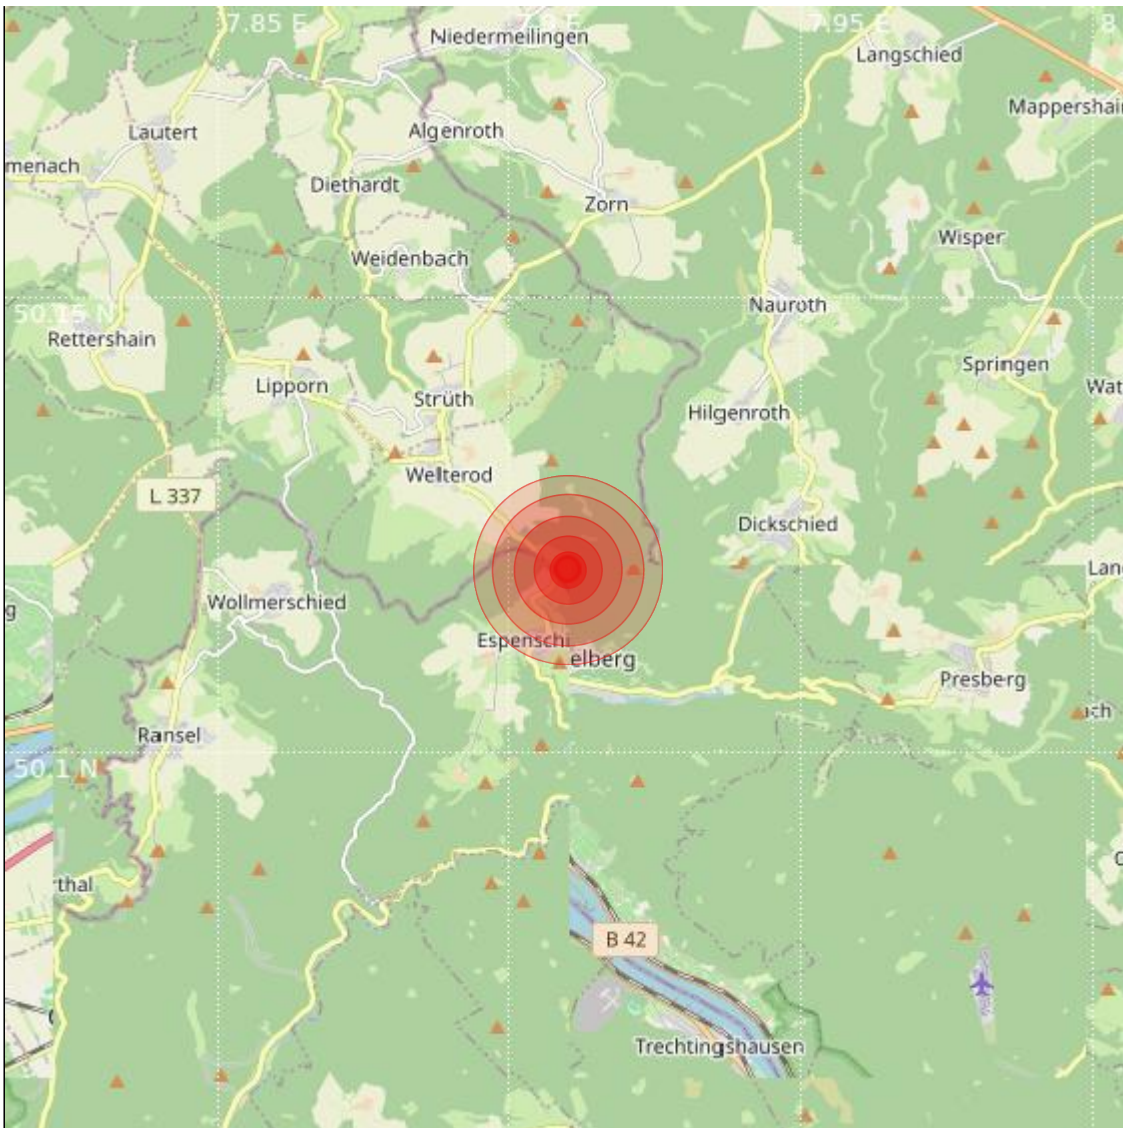

<b>Datum:</b>	09.02.2024	<b>Uhrzeit:</b>	20:34:54 Ortszeit (19:34:54.5 UTC)
<b>Ort:</b>	Bad Schwalbach		
<b>Längengrad:</b>	7.91	<b>Breitengrad:</b>	50.12
<b>Tiefe:</b>	13 km		
<b>Magnitude:</b>	0.4		
<b>Lokalisierung:</b>	manuell		