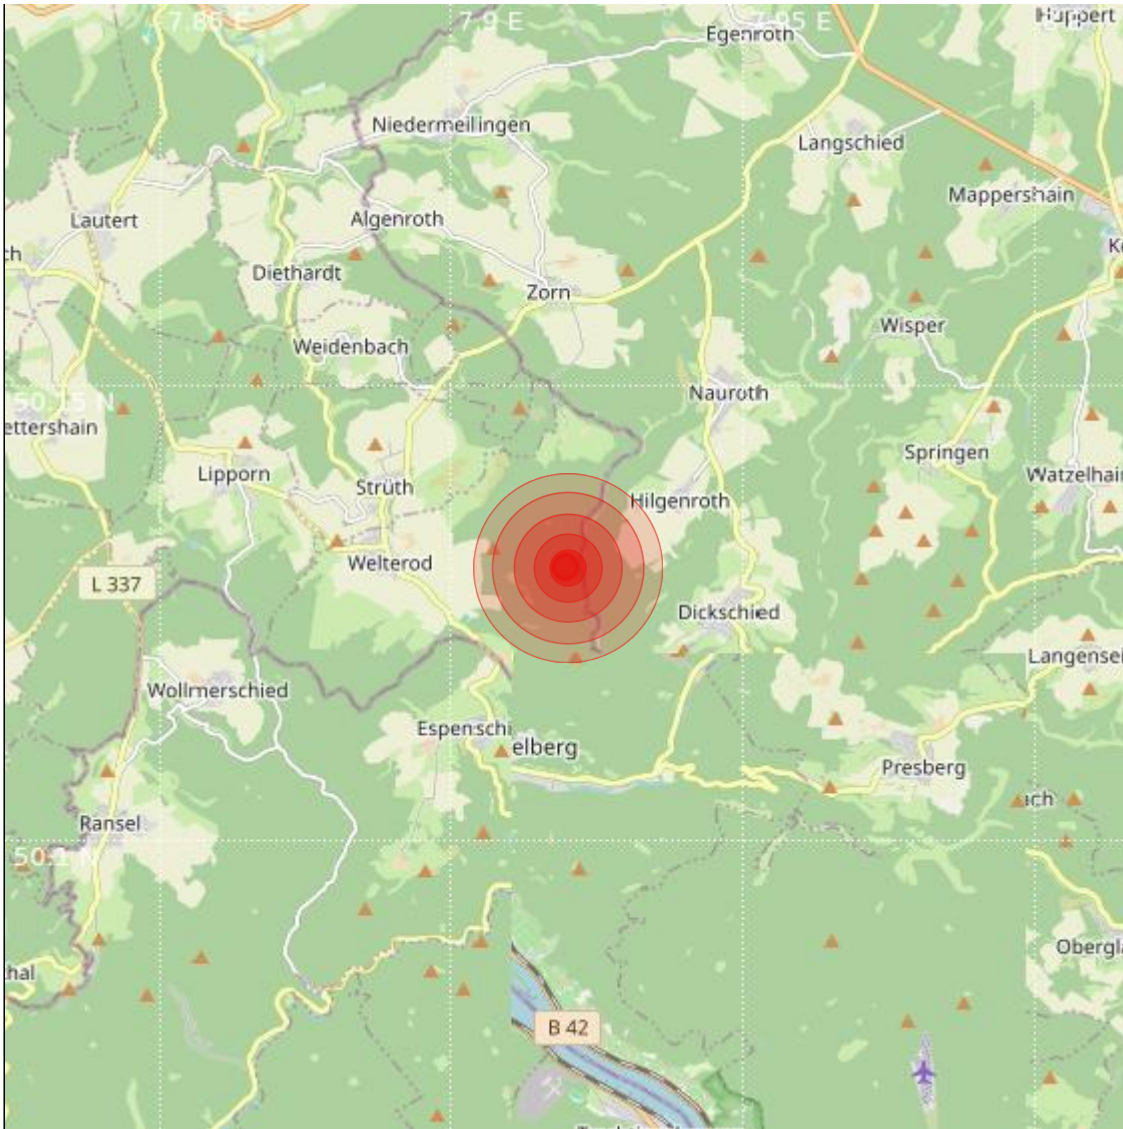

Datum:	09.02.2024	Uhrzeit:	22:51:17 Ortszeit (21:51:17.3 UTC)
Ort:	Bad Schwalbach		
Längengrad:	7.92	Breitengrad:	50.13
Tiefe:	12 km		
Magnitude:	0.9		
Lokalisierung:	manuell		

Geodaten von OpenStreetMap (www.openstreetmap.org), Lizenz ODBL, Karten Lizenz CC-BY-SA 2.0