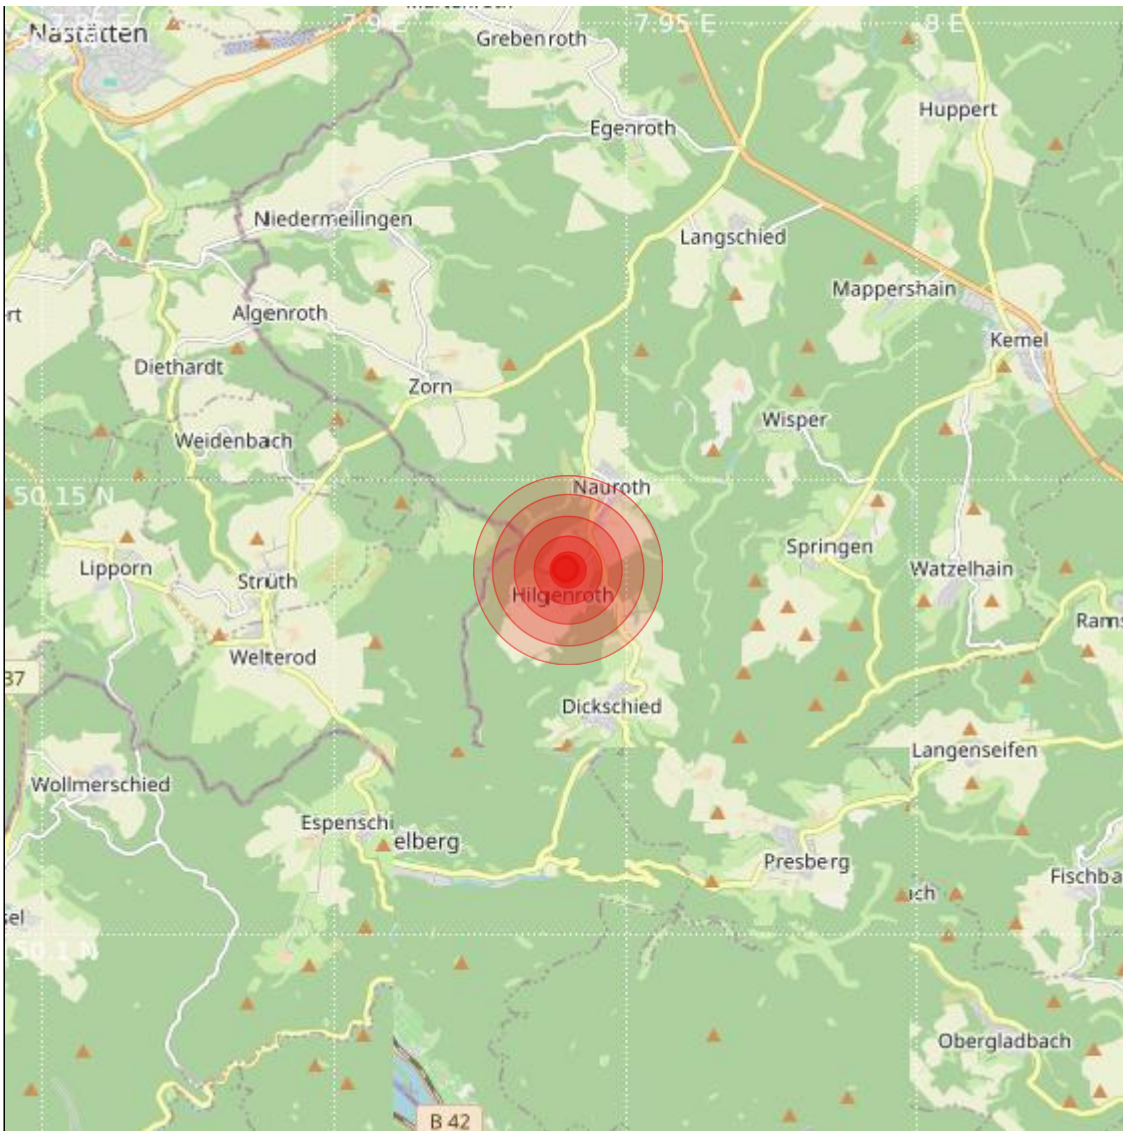

Datum:	09.02.2024	Uhrzeit:	23:41:15 Ortszeit (22:41:15.7 UTC)
Ort:	Bad Schwalbach		
Längengrad:	7.94	Breitengrad:	50.14
Tiefe:	12 km		
Magnitude:	0.2		
Lokalisierung:	manuell		

Geodaten von OpenStreetMap (www.openstreetmap.org), Lizenz ODBL, Karten Lizenz CC-BY-SA 2.0