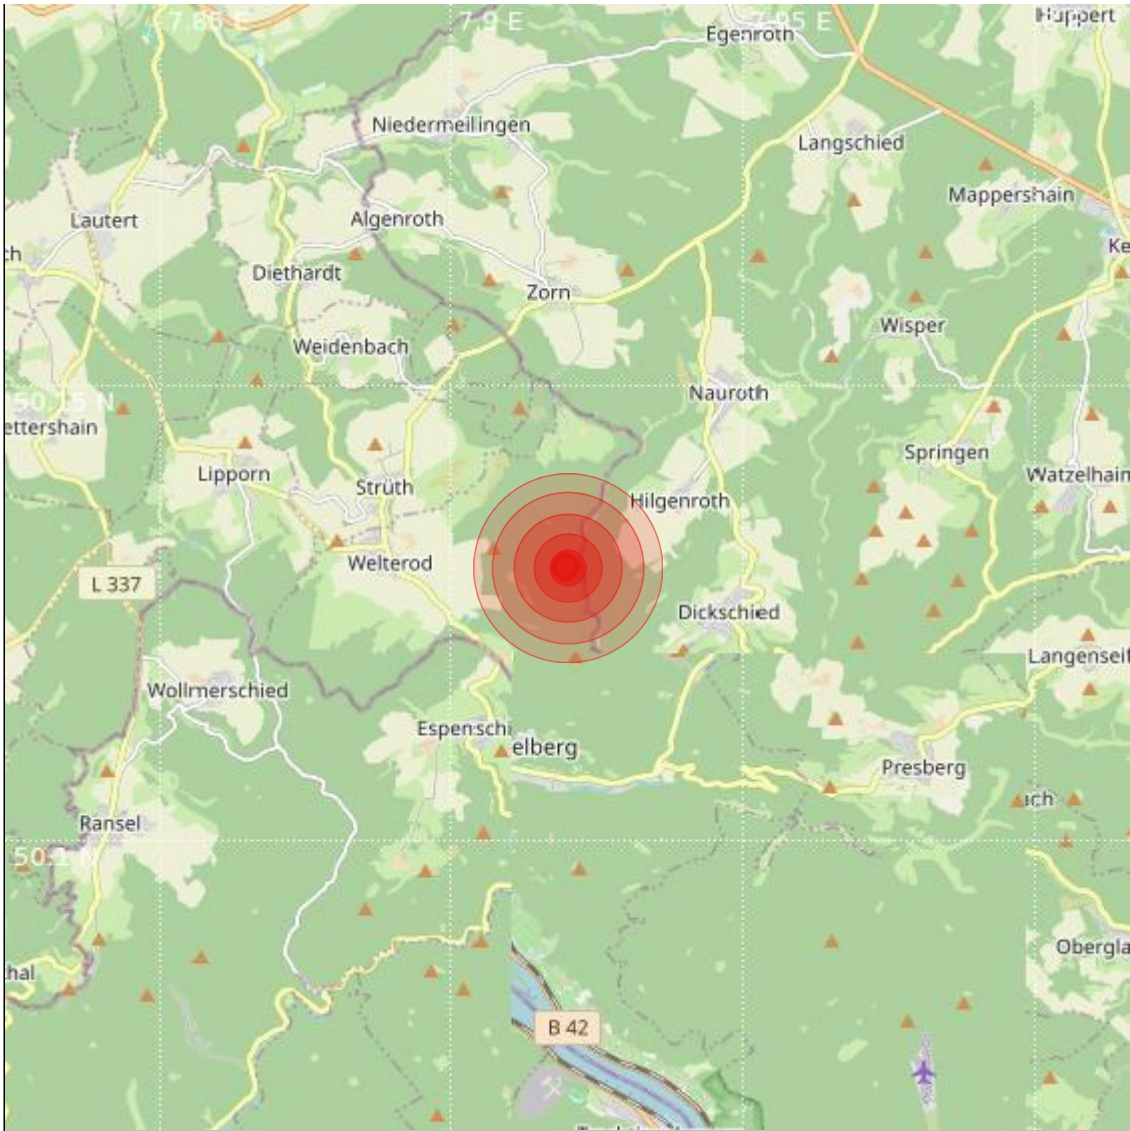

Datum:	12.02.2024	Uhrzeit:	16:34:36 Ortszeit (15:34:36.5 UTC)
Ort:	Bad Schwalbach		
Längengrad:	7.92	Breitengrad:	50.13
Tiefe:	12 km		
Magnitude:	0.1		
Lokalisierung:	manuell		

Geodaten von OpenStreetMap (www.openstreetmap.org), Lizenz ODBL, Karten Lizenz CC-BY-SA 2.0