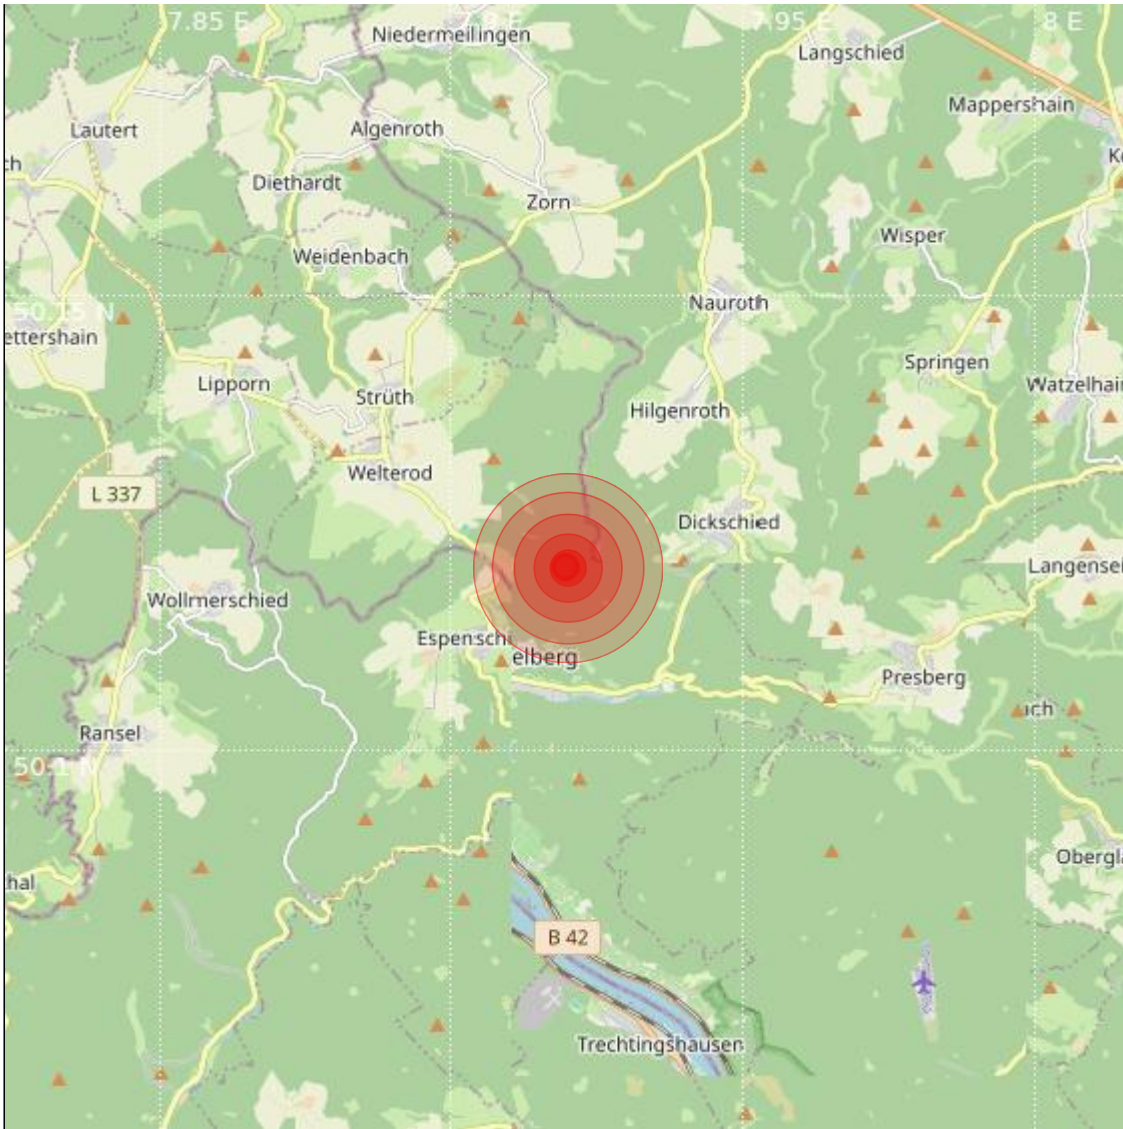

<b>Datum:</b>	13.02.2024	<b>Uhrzeit:</b>	12:03:54 Ortszeit (11:03:54.4 UTC)
<b>Ort:</b>	Bad Schwalbach		
<b>Längengrad:</b>	7.92	<b>Breitengrad:</b>	50.12
<b>Tiefe:</b>	10 km		
<b>Magnitude:</b>	0.4		
<b>Lokalisierung:</b>	manuell		