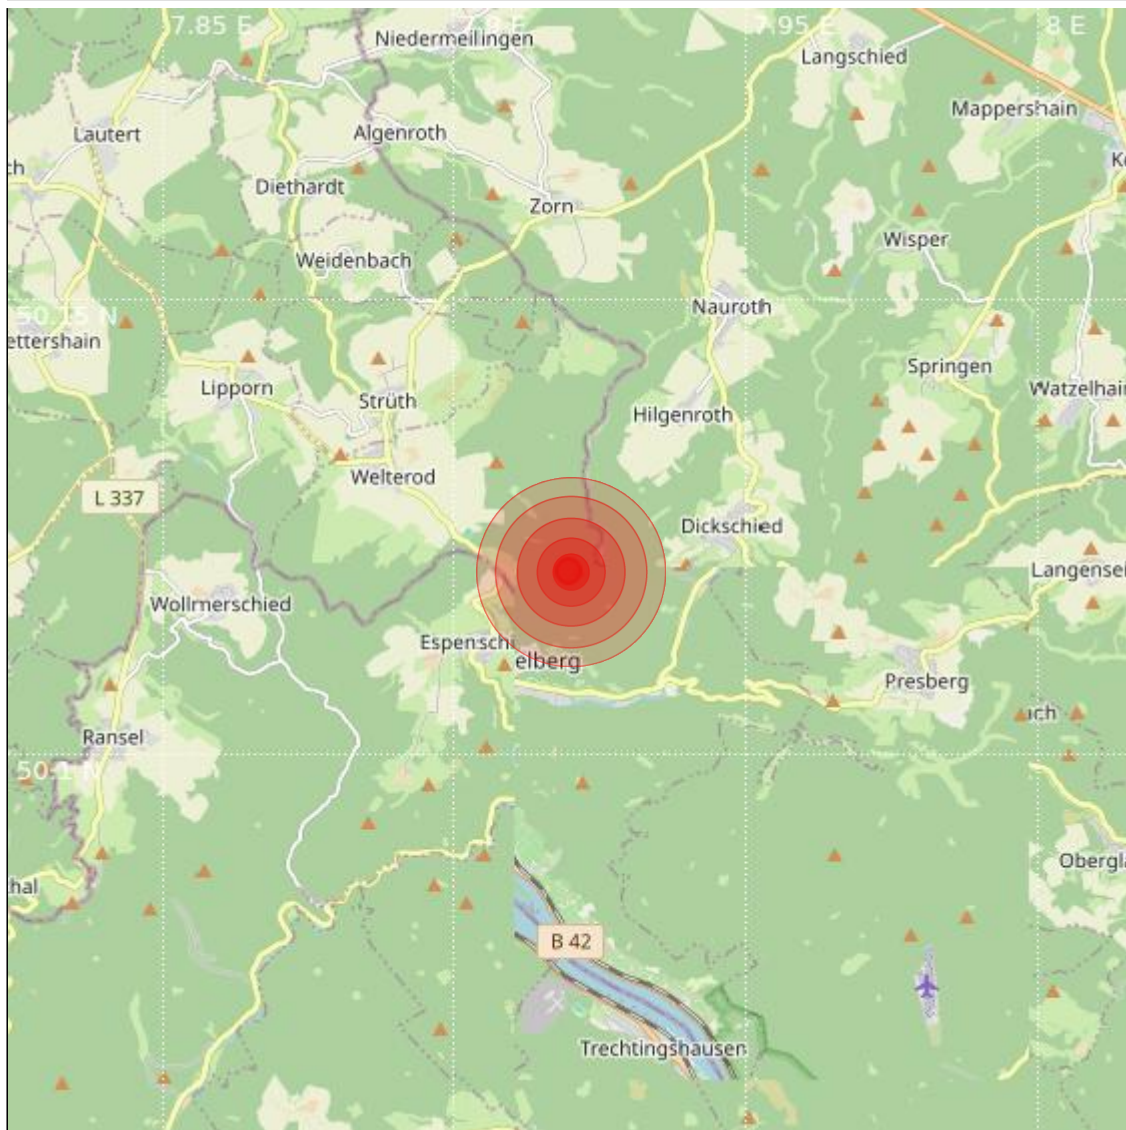

Datum:	15.02.2024	Uhrzeit:	05:34:58 Ortszeit (04:34:58.5 UTC)
Ort:	Bad Schwalbach		
Längengrad:	7.92	Breitengrad:	50.12
Tiefe:	13 km		
Magnitude:	0.4		
Lokalisierung:	manuell		

Geodaten von OpenStreetMap (www.openstreetmap.org), Lizenz ODBL, Karten Lizenz CC-BY-SA 2.0