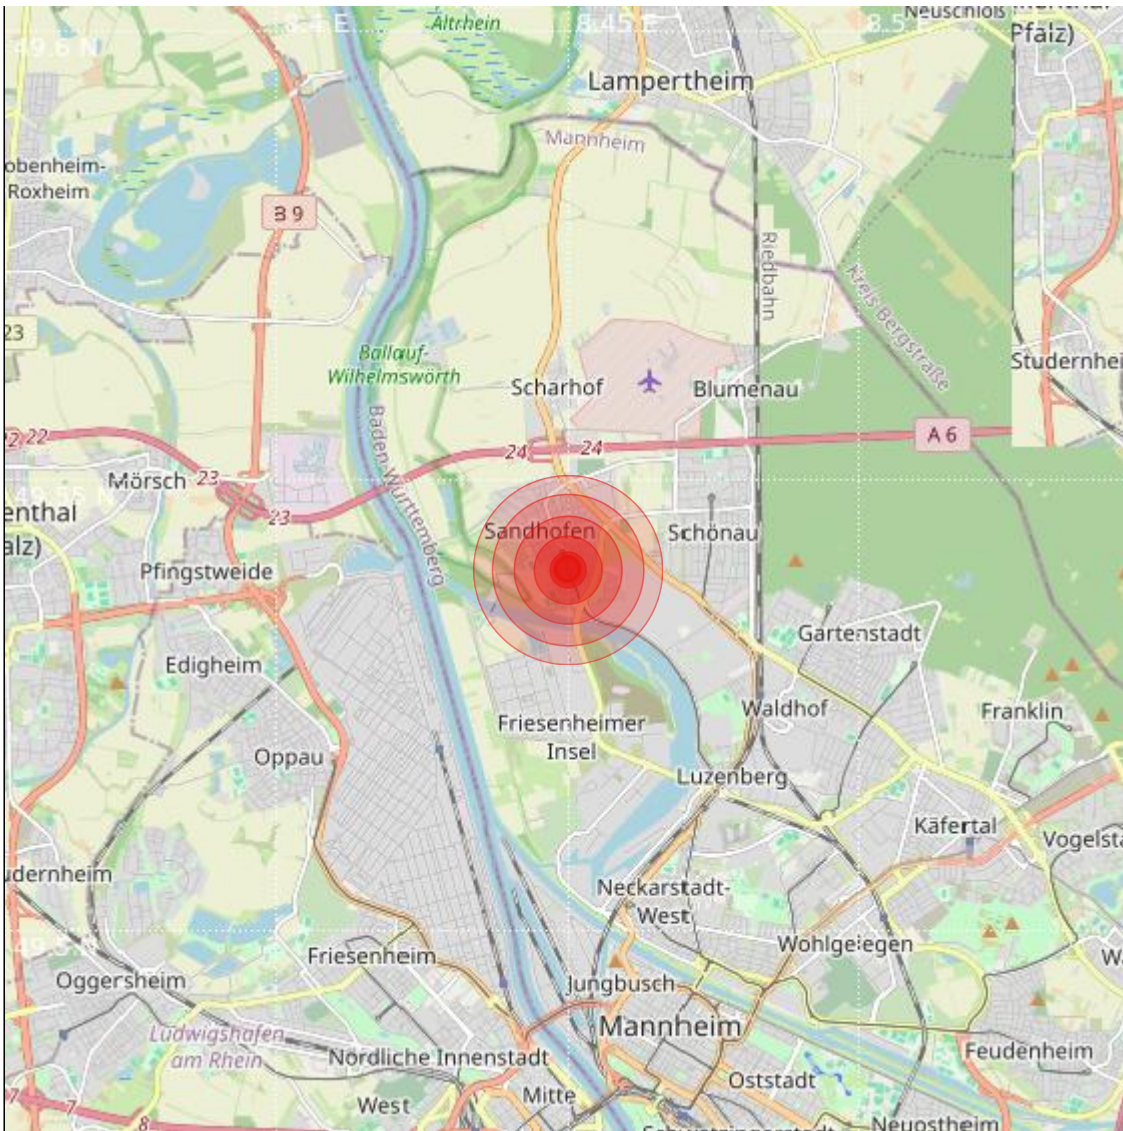

Datum:	01.04.2024	Uhrzeit:	19:26:52 Ortszeit (17:26:52.9 UTC)
Ort:	Mannheim		
Längengrad:	8.45	Breitengrad:	49.54
Tiefe:	16 km		
Magnitude:	0.9		
Lokalisierung:	manuell		

Geodaten von OpenStreetMap (www.openstreetmap.org), Lizenz ODBL, Karten Lizenz CC-BY-SA 2.0