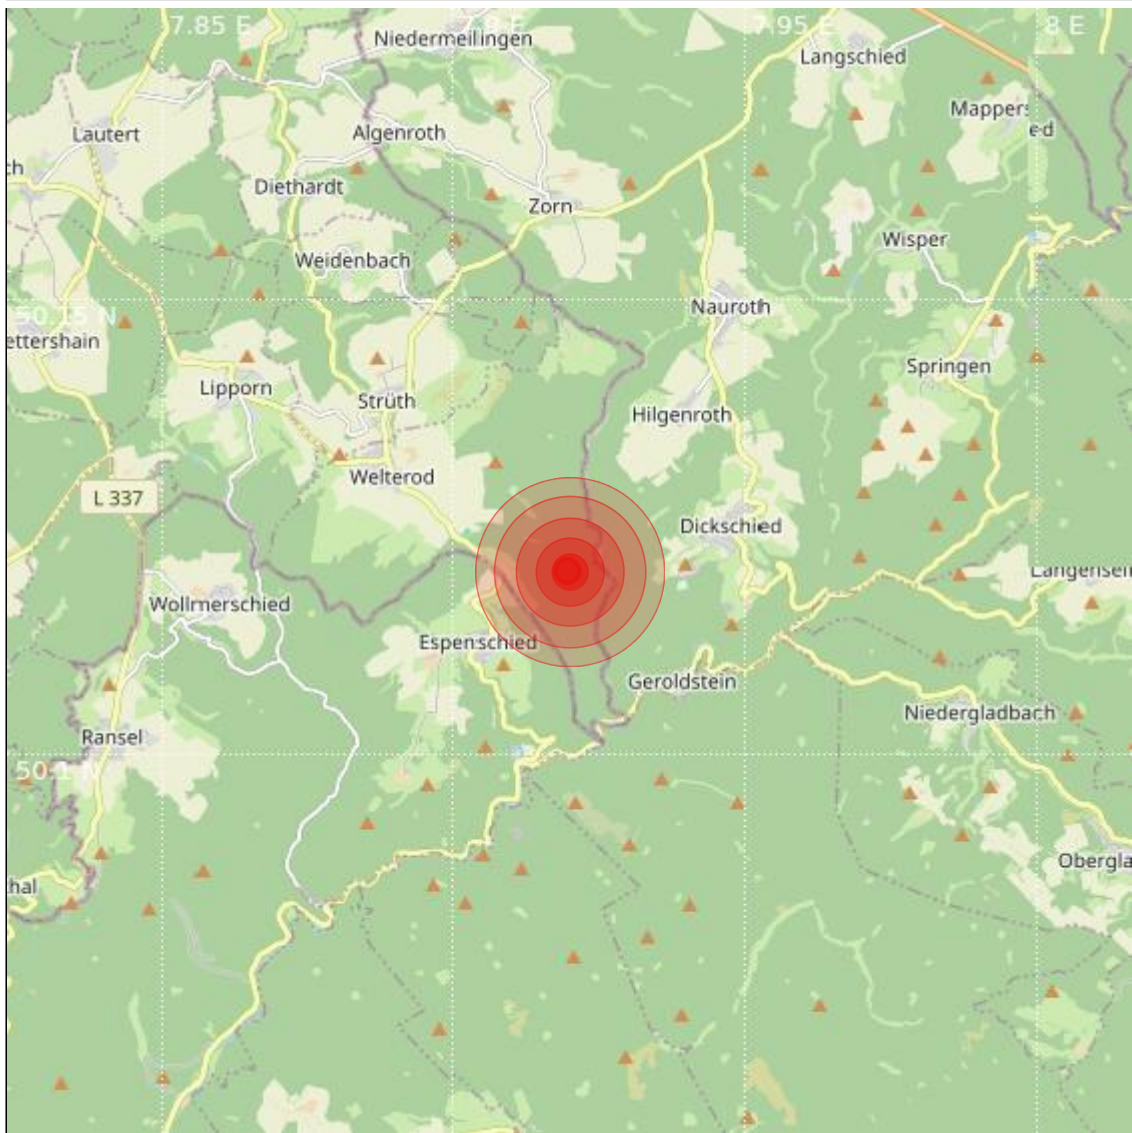

Datum:	08.04.2024	Uhrzeit:	23:09:11 Ortszeit (21:09:11.4 UTC)
Ort:	Bad Schwalbach		
Längengrad:	7.92	Breitengrad:	50.12
Tiefe:	12 km		
Magnitude:	0.5		
Lokalisierung:	manuell		

Geodaten von OpenStreetMap (www.openstreetmap.org), Lizenz ODBL, Karten Lizenz CC-BY-SA 2.0