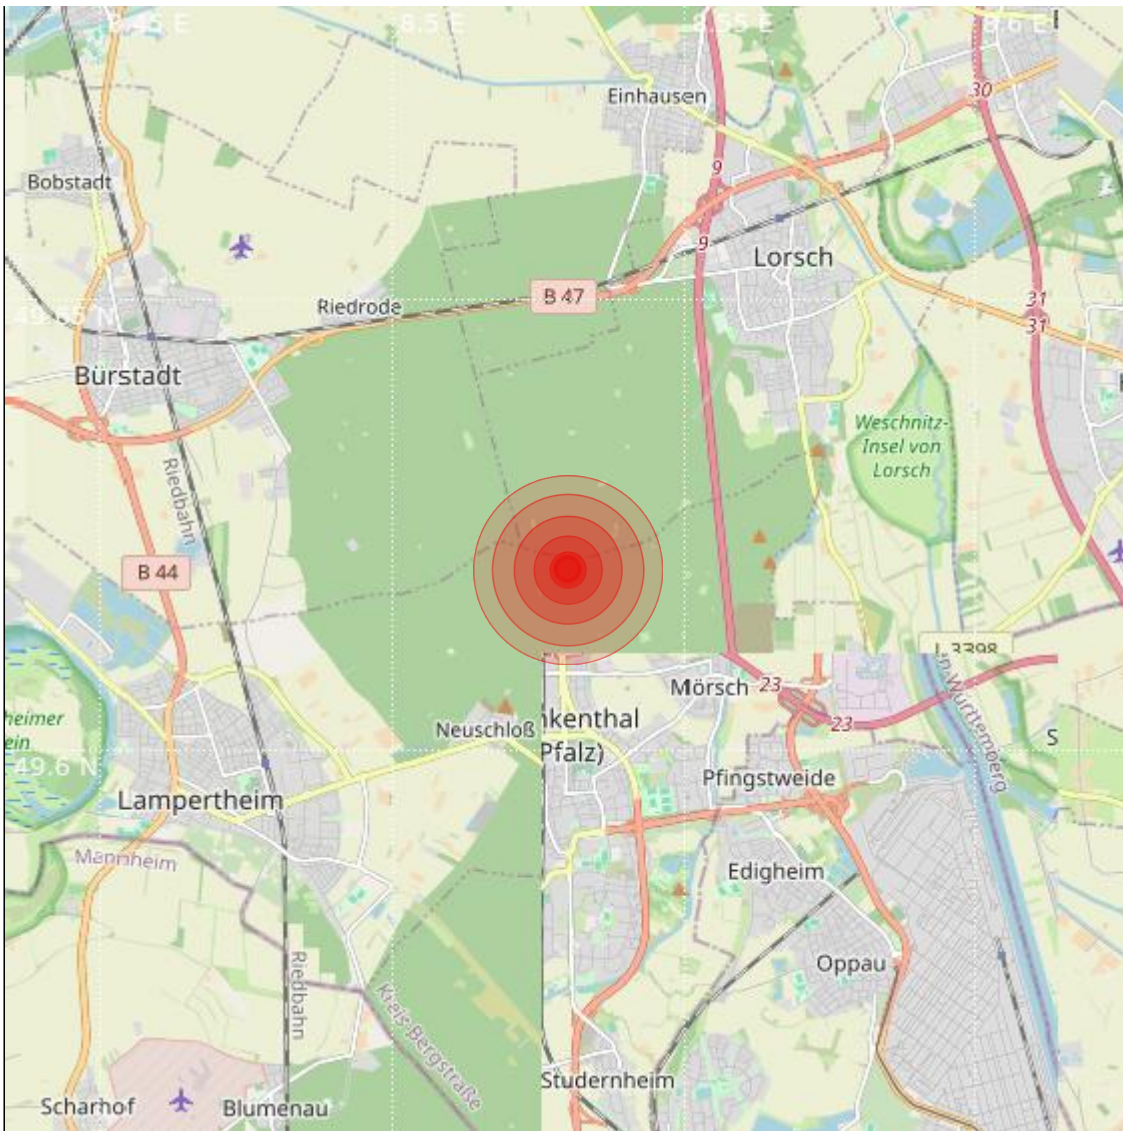

Datum:	08.04.2024	Uhrzeit:	23:47:15 Ortszeit (21:47:15.6 UTC)
Ort:	Lorsch		
Längengrad:	8.53	Breitengrad:	49.62
Tiefe:	11 km		
Magnitude:	0.6		
Lokalisierung:	manuell		

Geodaten von OpenStreetMap (www.openstreetmap.org), Lizenz ODBL, Karten Lizenz CC-BY-SA 2.0