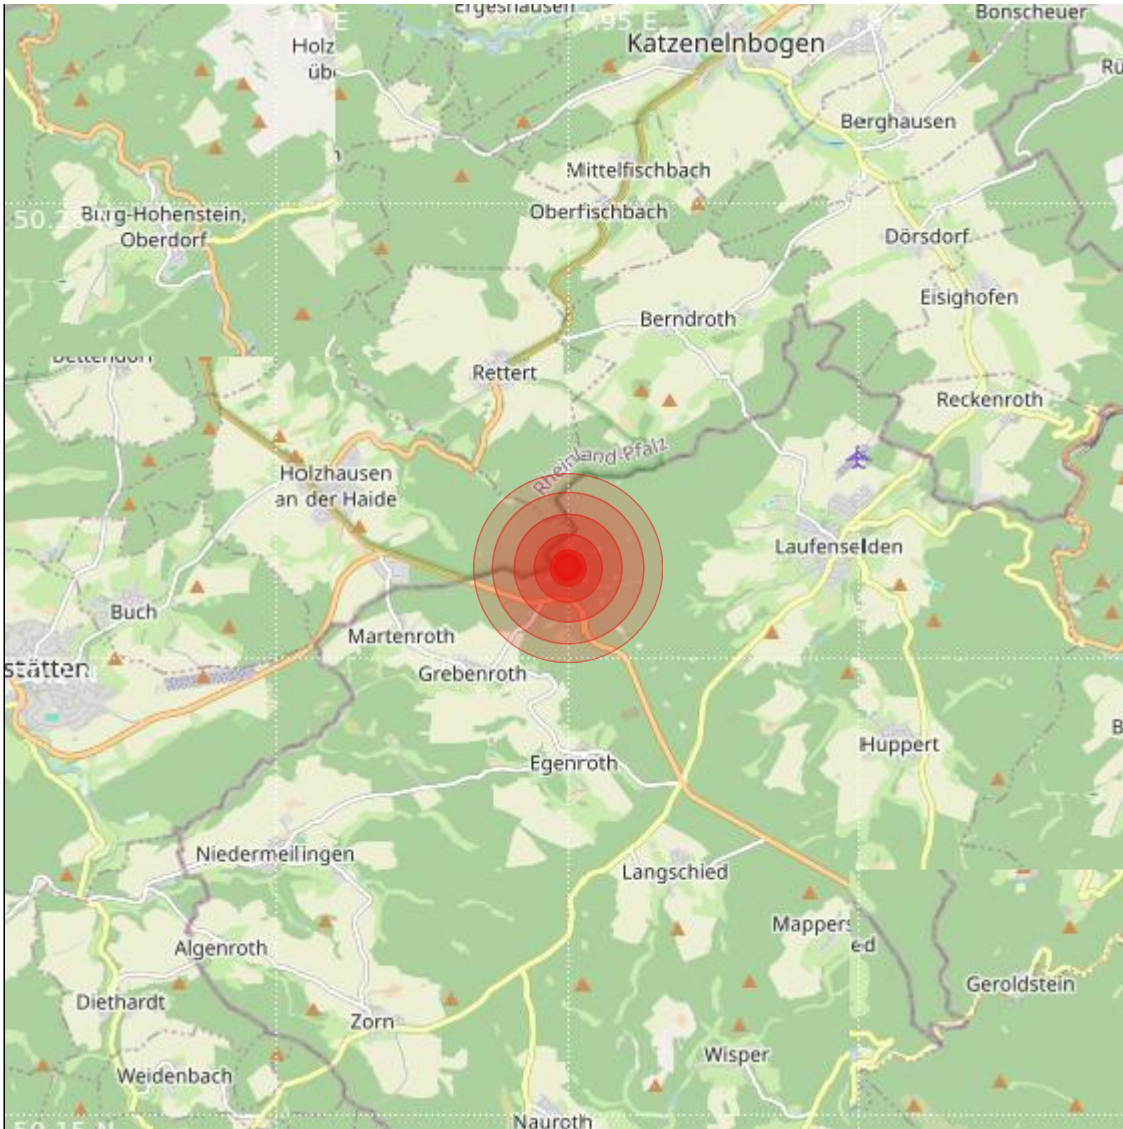

Datum:	12.04.2024	Uhrzeit:	03:22:42 Ortszeit (01:22:42.1 UTC)
Ort:	Bad Schwalbach		
Längengrad:	7.95	Breitengrad:	50.21
Tiefe:	11 km		
Magnitude:	1.0		
Lokalisierung:	manuell		

Geodaten von OpenStreetMap (www.openstreetmap.org), Lizenz ODBL, Karten Lizenz CC-BY-SA 2.0